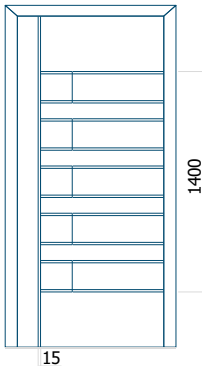

ALU: 361 x 1900

Dimension maximale du panneau

ALU: 1400 x 2600

Panneau DP05

Dessin technique

- Panneau rainuré

Dimension minimale du panneau	Dimension maximale du panneau
ALU: 361 x 1900	ALU: 1400 x 2600

Panneau DP06

Dimension minimale du panneau	Dimension maximale du panneau
ALU: 720 x 1900	ALU: 1400 x 2600

Panneau DP07

Dessin technique

- Vitre extérieure : VSG 33.1 thermofloat
- Vitrage intermédiaire : float dépoli, clair sur le périmètre
- Vitre intérieure : thermofloat avec intercalaire thermique noir
- Panneau rainuré