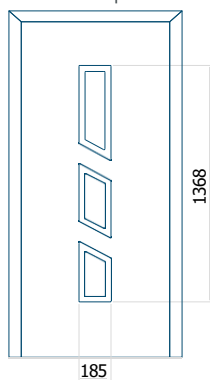

Dimension minimale du panneau

ALU: 550 x 1900

Dimension maximale du panneau

ALU: 1400 x 2600

Panneau DP33

Dessin technique

- Vitre extérieure : VSG 33.1 thermofloat
- Vitre intermédiaire : float sablé
- Vitre intérieure : thermofloat avec intercalaire thermique noir
- Insert encastré INOX