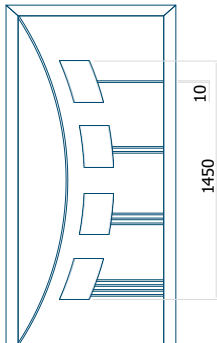

Dimension minimale du panneau

ALU: 700 x 2000

Dimension maximale du panneau

ALU: 1400 x 2600

Panneau DP16

Dessin technique

- Vitre extérieure : VSG 33.1 thermofloat
- Vitre intermédiaire : float sablé avec bandes transparentes
- Vitre intérieure : thermofloat avec intercalaire thermique noir
- Panneau rainuré

Dimension minimale du panneau

ALU: 500 x 2000

Dimension maximale du panneau

ALU: 1400 x 2600

Panneau DP17

Dessin technique

- Vitre extérieure : VSG 33.1 thermofloat
- Vitre intermédiaire : float sablé avec bandes transparentes
- Vitre intérieure : thermofloat avec intercalaire thermique noir
- Panneau rainuré

Dimension minimale du panneau

ALU: 750 x 2000

Dimension maximale du panneau

ALU: 1400 x 2600

Panneau DP18

Dessin technique

- Vitre extérieure : VSG 33.1 thermofloat
- Vitre intermédiaire : float sablé avec bandes transparentes
- Vitre intérieure : thermofloat avec intercalaire thermique noir
- Insert encastré INOX ou noire
- Panneau rainuré

Dimension minimale du panneau

ALU: 750 x 1900

Dimension maximale du panneau

ALU: 1400 x 2600

Panneau DP19

Dessin technique

- Vitre extérieure : VSG 33.1 thermofloat
- Vitre intermédiaire : float sablé avec bandes transparentes
- Vitre intérieure : thermofloat avec intercalaire thermique noir