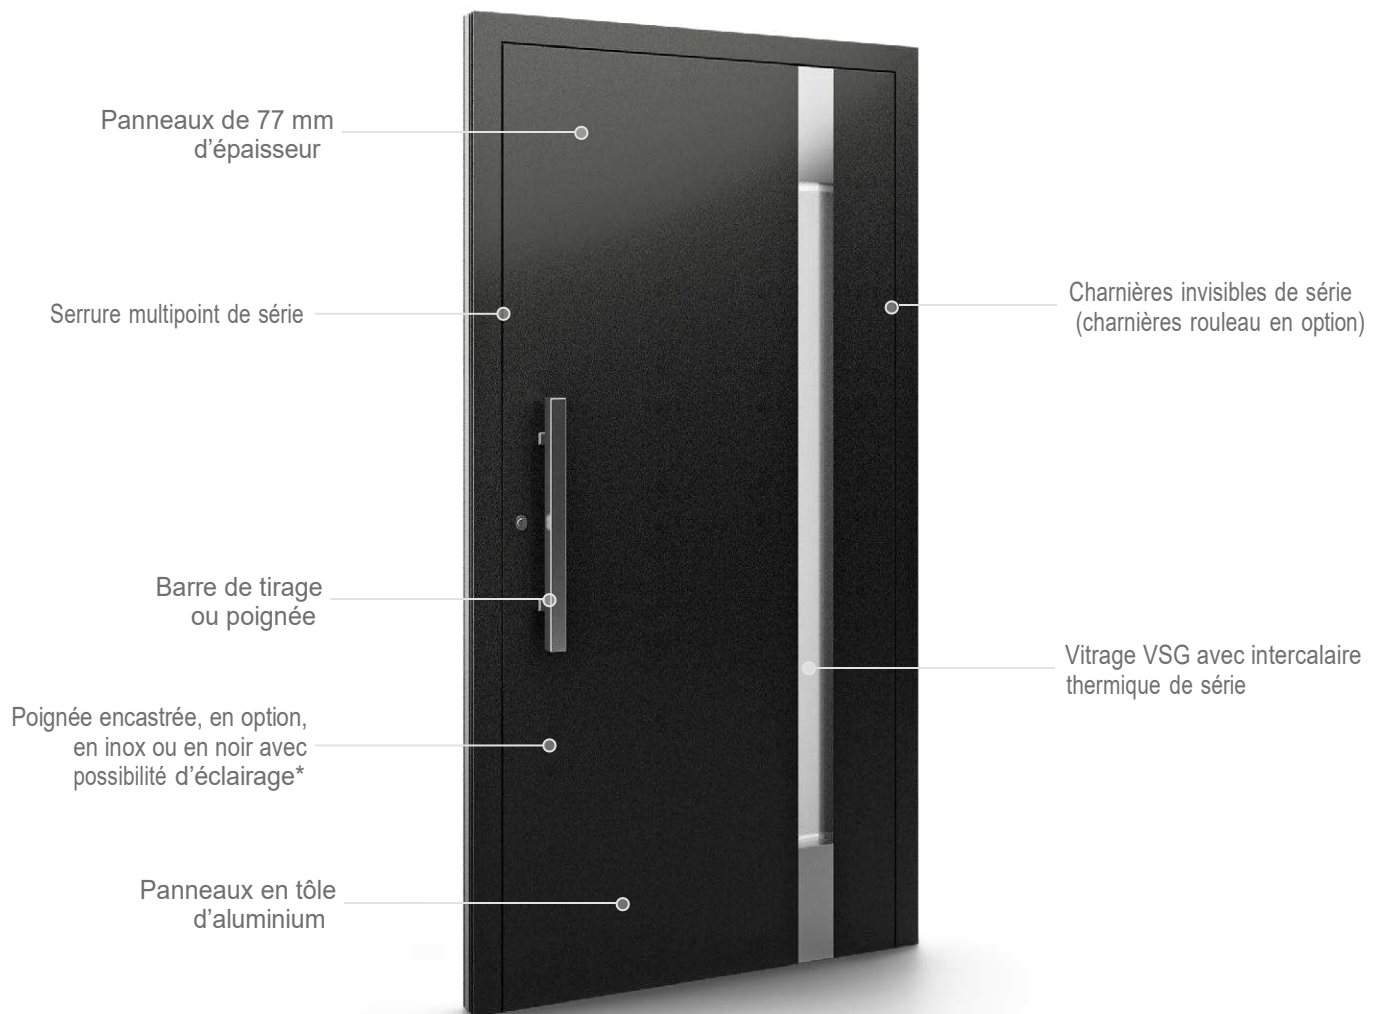

Despiro

*éclairage avec lumière blanche froide, chaude ou neutre ou lumière bleue

Matériaux de portes disponibles :

- Aluminium (ALU)

Options de couleurs disponibles :

- RAL
- Decor (Certains modèles)

Panneau DP01