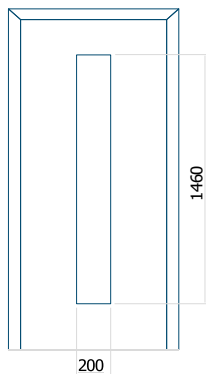

Dimension minimale du panneau

ALU: 750 x 1900

Dimension maximale du panneau

ALU: 1400 x 2600

Panneau DP19

Dessin technique

- Vitre extérieure : VSG 33.1 thermofloat
- Vitre intermédiaire : float sablé avec bandes transparentes
- Vitre intérieure : thermofloat avec intercalaire thermique noir

Dimension minimale du panneau

ALU: 500 x 1900

Dimension maximale du panneau

ALU: 1400 x 2600

Panneau DP20

Dessin technique

- Vitre extérieure : VSG 33.1 thermofloat
- Vitrage intermédiaire : float dépoli, clair sur le périmètre,
- Vitre intérieure : thermofloat avec intercalaire thermique noir