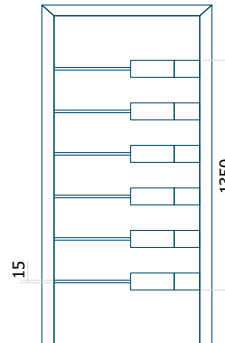

Dimension minimale du panneau

ALU: 750 x 2000

Dimension maximale du panneau

ALU: 1400 x 2600

Panneau DP18

Dessin technique

- Vitre extérieure : VSG 33.1 thermofloat
- Vitre intermédiaire : float sablé avec bandes transparentes
- Vitre intérieure : thermofloat avec intercalaire thermique noir
- Insert encastré INOX ou noire
- Panneau rainuré

Dimension minimale du panneau

ALU: 750 x 1900

Dimension maximale du panneau

ALU: 1400 x 2600

Panneau DP19

Dessin technique

- Vitre extérieure : VSG 33.1 thermofloat
- Vitre intermédiaire : float sablé avec bandes transparentes
- Vitre intérieure : thermofloat avec intercalaire thermique noir