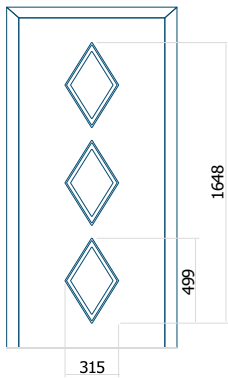

Dimension minimale du panneau

ALU: 700 x 1900

Dimension maximale du panneau

ALU: 1400 x 2600

Panneau DP25

Dessin technique

- Vitre extérieure : VSG 33.1 thermofloat
- Vitre intermédiaire : float sablé avec bandes transparentes
- Vitre intérieure : thermofloat avec intercalaire thermique noir
- Insert encastré INOX ou noire

Dimension minimale du panneau

ALU: 650 x 1900

Dimension maximale du panneau

ALU: 1400 x 2600

Panneau DP26

Dessin technique

- Vitre extérieure : VSG 33.1 thermofloat
- Vitre intermédiaire : float sablé avec bandes transparentes
- Vitre intérieure : thermofloat avec intercalaire thermique noir
- Panneau rainuré

Dimension minimale du panneau

ALU: 650 x 1900

Dimension maximale du panneau

ALU: 1400 x 2600

Panneau DP27

Dessin technique

- Vitre extérieure : VSG 33.1 thermofloat
- Vitre intermédiaire : float sablé
- Vitre intérieure : thermofloat avec intercalaire thermique noir
- Grooved frame around the glazing

Dimension minimale du panneau

ALU: 600 x 2000

Dimension maximale du panneau

ALU: 1400 x 2600

Panneau DP28

Dessin technique

- Vitre extérieure : VSG 33.1 thermofloat
- Vitre intermédiaire : float sablé, with transparent stripes
- Vitre intérieure : thermofloat avec intercalaire thermique noir
- Panneau rainuré