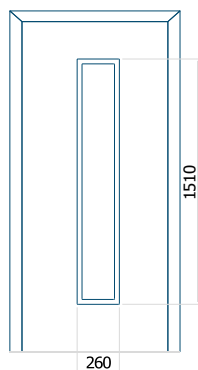

Dessin technique

- Vitre extérieure : VSG 33.1 thermofloat
- Vitre intermédiaire : float sablé avec bandes transparentes
- Vitre intérieure : thermofloat avec intercalaire thermique noir
- Insert encastré INOX ou noire

Dimension minimale du panneau

ALU: 500 x 1900

Dimension maximale du panneau

ALU: 1400 x 2600