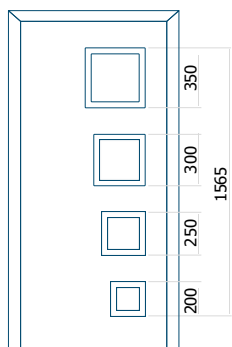

Dimension minimale du panneau

ALU: 550 x 1900

Dimension maximale du panneau

ALU: 1400 x 2600

Dessin technique

- Vitre extérieure : VSG 33.1 thermofloat
- Vitre intermédiaire : float sablé
- Vitre intérieure : thermofloat avec intercalaire thermique noir
- Insert encastré INOX

Dimension minimale du panneau

ALU: 550 x 1900

Dimension maximale du panneau

ALU: 1400 x 2600

Panneau DP31

Dessin technique

- Vitre extérieure : VSG 33.1 thermofloat
- Vitre intermédiaire : float sablé
- Vitre intérieure : thermofloat avec intercalaire thermique noir
- Insert encastré INOX