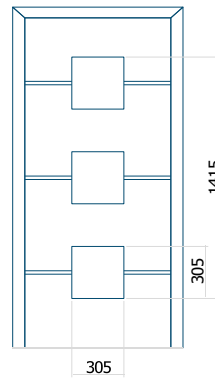

Dimension minimale du panneau

ALU: 650 x 1900

Dimension maximale du panneau

ALU: 1400 x 2600

Panneau DP27

Dessin technique

- Vitre extérieure : VSG 33.1 thermofloat
- Vitre intermédiaire : float sablé
- Vitre intérieure : thermofloat avec intercalaire thermique noir
- Grooved frame around the glazing

Dimension minimale du panneau

ALU: 600 x 2000

Dimension maximale du panneau

ALU: 1400 x 2600

Panneau DP28

Dessin technique

- Vitre extérieure : VSG 33.1 thermofloat
- Vitre intermédiaire : float sablé, with transparent stripes
- Vitre intérieure : thermofloat avec intercalaire thermique noir
- Panneau rainuré

Dimension minimale du panneau

ALU: 550 x 1900

Dimension maximale du panneau

ALU: 1400 x 2600

Panneau DP29

Panneau DP30

Dessin technique

- Vitre extérieure : VSG 33.1 thermofloat
- Vitre intermédiaire : float sablé
- Vitre intérieure : thermofloat avec intercalaire thermique noir
- Insert encastré INOX