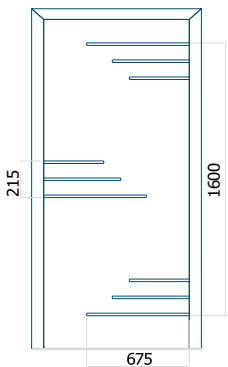

Dimension minimale du panneau

ALU: 1000 x 1950

Dimension maximale du panneau

ALU: 1400 x 2600

Panneau DP21

Panneau DP22

Dessin technique

● Insert encastré INOX ou noire

Dessin technique

● Insert encastré INOX ou noire

Dimension minimale du panneau	Dimension maximale du panneau
ALU: 720 x 1900	ALU: 1400 x 2600

Dimension minimale du panneau	Dimension maximale du panneau
ALU: 650 x 1900	ALU: 1400 x 2600

Panneau DP23

Dessin technique

- Insert encastré INOX ou noire

Dimension minimale du panneau

ALU: 801 x 1900

Dimension maximale du panneau

ALU: 1400 x 2600

Panneau DP24