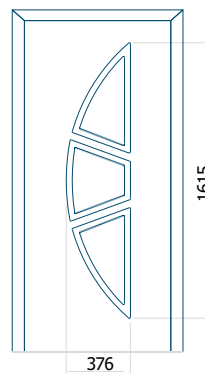

Dimension minimale du panneau

ALU: 600 x 1900

Dimension maximale du panneau

ALU: 1400 x 2600

Panneau DP38

Dessin technique

- Vitre extérieure : VSG 33.1 thermofloat
- Vitre intermédiaire : float sablé
- Vitre intérieure : thermofloat avec intercalaire thermique noir
- Insert encastré INOX

Dimension minimale du panneau

ALU: 650 x 2000

Dimension maximale du panneau

ALU: 1400 x 2600

Panneau DP39

Dessin technique

— Panneau rainuré

Dimension minimale du panneau
ALU: 700 x 2000