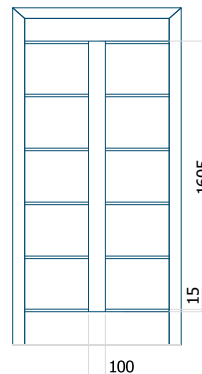

Dimension minimale du panneau	Dimension maximale du panneau
ALU: 500 x 2000	ALU: 1400 x 2600

Panneau DP15

Dessin technique

- Vitre extérieure : VSG 33.1 thermofloat
- Vitre intermédiaire : float sablé
- Vitre intérieure : thermofloat avec intercalaire thermique noir
- Insert encastré INOX ou noire

Dimension minimale du panneau

ALU: 700 x 2000

Dimension maximale du panneau

ALU: 1400 x 2600

Panneau DP16

Dessin technique

- Vitre extérieure : VSG 33.1 thermofloat
- Vitre intermédiaire : float sablé avec bandes transparentes
- Vitre intérieure : thermofloat avec intercalaire thermique noir
- Panneau rainuré

Dimension minimale du panneau

ALU: 500 x 2000

Dimension maximale du panneau

ALU: 1400 x 2600

Panneau DP17

Dessin technique

- Vitre extérieure : VSG 33.1 thermofloat
- Vitre intermédiaire : float sablé avec bandes transparentes
- Vitre intérieure : thermofloat avec intercalaire thermique noir
- Panneau rainuré