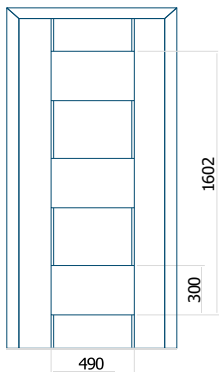

Dimension minimale du panneau

ALU: 750 x 1900

Dimension maximale du panneau

ALU: 1400 x 2600

Panneau DP10

Dessin technique

- Panneau lisse sans motif affleurant des deux côtés

Dimension minimale du panneau

Dimension minimale du panneau	Dimension maximale du panneau
ALU: 500 x 2000	ALU: 1400 x 2600

Panneau DP12

Dessin technique

- Vitre extérieure : VSG 33.1 thermofloat
- Vitrage intermédiaire : float dépoli, clair sur le périmètre
- Vitre intérieure : thermofloat avec intercalaire thermique noir

Dimension minimale du panneau	Dimension maximale du panneau
ALU: 750 x 1900	ALU: 1400 x 2600

Panneau DP13

Dessin technique

- Vitre extérieure : VSG 33.1 thermofloat
- Vitre intermédiaire : float sablé
- Vitre intérieure : thermofloat avec intercalaire thermique noir
- Insert encastré INOX ou noire

Dimension minimale du panneau	Dimension maximale du panneau
ALU: 720 x 2000	ALU: 1400 x 2600

Panneau DP14

Dessin technique

- Vitre extérieure : VSG 33.1 thermofloat
- Vitrage intermédiaire : float dépoli, clair sur le périmètre
- Vitre intérieure : thermofloat avec intercalaire thermique noir
- Panneau rainuré