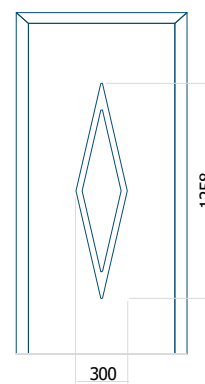

Dimension minimale du panneau

ALU: 650 x 1900

Dimension maximale du panneau

ALU: 1400 x 2600

Panneau DP27

Dessin technique

- Vitre extérieure : VSG 33.1 thermofloat
- Vitre intermédiaire : float sablé
- Vitre intérieure : thermofloat avec intercalaire thermique noir
- Grooved frame around the glazing

Dimension minimale du panneau

ALU: 600 x 2000

Dimension maximale du panneau

ALU: 1400 x 2600

Panneau DP28

Dessin technique

- Vitre extérieure : VSG 33.1 thermofloat
- Vitre intermédiaire : float sablé, with transparent stripes
- Vitre intérieure : thermofloat avec intercalaire thermique noir
- Panneau rainuré

Dimension minimale du panneau

ALU: 550 x 1900

Dimension maximale du panneau

ALU: 1400 x 2600

Panneau DP29

Panneau DP30

Dessin technique

- Vitre extérieure : VSG 33.1 thermofloat
- Vitre intermédiaire : float sablé
- Vitre intérieure : thermofloat avec intercalaire thermique noir
- Insert encastré INOX

Dimension minimale du panneau

ALU: 550 x 1900

Dimension maximale du panneau

ALU: 1400 x 2600

Dessin technique

- Vitre extérieure : VSG 33.1 thermofloat
- Vitre intermédiaire : float sablé
- Vitre intérieure : thermofloat avec intercalaire thermique noir
- Insert encastré INOX