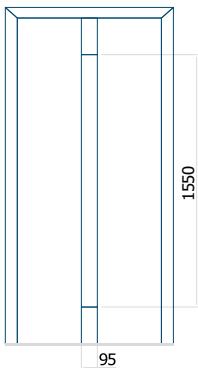

Dimension minimale du panneau

ALU: 750 x 1900

Dimension maximale du panneau

ALU: 1400 x 2600

Panneau DP10

Dessin technique

- Panneau lisse sans motif affleurant des deux côtés

Dimension minimale du panneau

ALU: 361 x 1900

Dimension maximale du panneau

ALU: 1400 x 2600

Panneau DP11

Dessin technique

- Vitre extérieure : VSG 33.1 thermofloat
- Vitre intermédiaire : float sablé avec bandes transparentes
- Vitre intérieure : thermofloat avec intercalaire thermique noir
- Insert encastré INOX ou noire