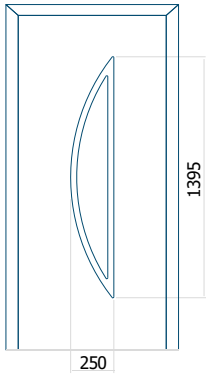

Dimension minimale du panneau

ALU: 750 x 1900

Dimension maximale du panneau

ALU: 1400 x 2600

Panneau DP35

Dessin technique

- Panneau rainuré

Dimension minimale du panneau
ALU: 550 x 2000

Dimension maximale du panneau
ALU: 1400 x 2600

Panneau DP36

Dessin technique

- Vitre extérieure : VSG 33.1 thermofloat
- Vitre intermédiaire : float sablé
- Vitre intérieure : thermofloat avec intercalaire thermique noir
- Panneau rainuré

Dimension minimale du panneau
ALU: 600 x 1900

Dimension maximale du panneau
ALU: 1400 x 2600

Panneau DP37

Dessin technique

- Vitre extérieure : VSG 33.1 thermofloat
- Vitre intermédiaire : float sablé
- Vitre intérieure : thermofloat avec intercalaire thermique noir
- Insert encastré INOX