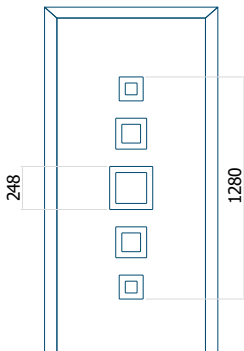

Dimension minimale du panneau

ALU: 600 x 2000

Dimension maximale du panneau

ALU: 1400 x 2600

Panneau DP28

Dessin technique

- Vitre extérieure : VSG 33.1 thermofloat
- Vitre intermédiaire : float sablé, with transparent stripes
- Vitre intérieure : thermofloat avec intercalaire thermique noir
- Panneau rainuré

Dimension minimale du panneau

ALU: 550 x 1900

Dimension maximale du panneau

ALU: 1400 x 2600

Panneau DP29

Panneau DP30

Dessin technique

- Vitre extérieure : VSG 33.1 thermofloat
- Vitre intermédiaire : float sablé
- Vitre intérieure : thermofloat avec intercalaire thermique noir
- Insert encastré INOX

Dimension minimale du panneau

ALU: 550 x 1900

Dimension maximale du panneau

ALU: 1400 x 2600

Dessin technique

- Vitre extérieure : VSG 33.1 thermofloat
- Vitre intermédiaire : float sablé
- Vitre intérieure : thermofloat avec intercalaire thermique noir
- Insert encastré INOX