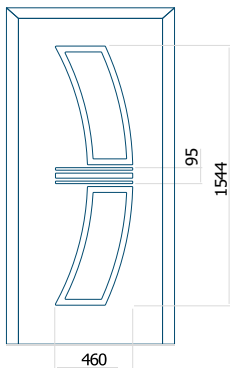

Dimension minimale du panneau	Dimension maximale du panneau
ALU: 750 x 1900	ALU: 1400 x 2600

Panneau DP13

Dessin technique

- Vitre extérieure : VSG 33.1 thermofloat
- Vitre intermédiaire : float sablé
- Vitre intérieure : thermofloat avec intercalaire thermique noir
- Insert encastré INOX ou noire

Dimension minimale du panneau	Dimension maximale du panneau
ALU: 720 x 2000	ALU: 1400 x 2600

Panneau DP14

Dessin technique

- Vitre extérieure : VSG 33.1 thermofloat
- Vitrage intermédiaire : float dépoli, clair sur le périmètre
- Vitre intérieure : thermofloat avec intercalaire thermique noir
- Panneau rainuré

Dimension minimale du panneau	Dimension maximale du panneau
ALU: 500 x 2000	ALU: 1400 x 2600

Panneau DP15

Dessin technique

- Vitre extérieure : VSG 33.1 thermofloat
- Vitre intermédiaire : float sablé
- Vitre intérieure : thermofloat avec intercalaire thermique noir
- Insert encastré INOX ou noire

Dimension minimale du panneau

ALU: 700 x 2000

Dimension maximale du panneau

ALU: 1400 x 2600

Panneau DP16

Dessin technique

- Vitre extérieure : VSG 33.1 thermofloat
- Vitre intermédiaire : float sablé avec bandes transparentes
- Vitre intérieure : thermofloat avec intercalaire thermique noir
- Panneau rainuré