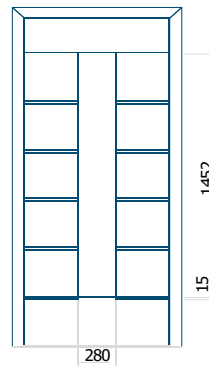

Dessin technique