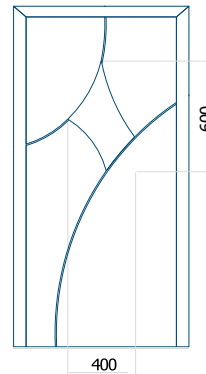

Dessin technique