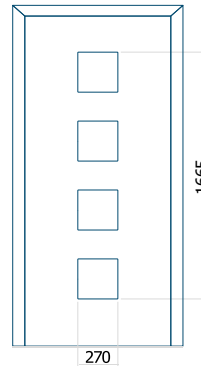

Dimension minimale du panneau	Dimension maximale du panneau
ALU: 720 x 1900	ALU: 1400 x 2600

Panneau DP07

Dessin technique

- Vitre extérieure : VSG 33.1 thermofloat
- Vitrage intermédiaire : float dépoli, clair sur le périmètre
- Vitre intérieure : thermofloat avec intercalaire thermique noir
- Panneau rainuré

Dimension minimale du panneau

ALU: 750 x 1900

Dimension maximale du panneau

ALU: 1400 x 2600

Panneau DP08

Dessin technique

- Vitre extérieure : VSG 33.1 thermofloat
- Vitrage intermédiaire : float dépoli, clair sur le périmètre
- Vitre intérieure : thermofloat avec intercalaire thermique noir

Dimension minimale du panneau

ALU: 500 x 2000

Dimension maximale du panneau

ALU: 1400 x 2600

Panneau DP09

Dessin technique

- Vitre extérieure : VSG 33.1 thermofloat
- Vitrage intermédiaire : float dépoli, clair sur le périmètre
- Vitre intérieure : thermofloat avec intercalaire thermique noir
- Insert encastré INOX ou noir

Dimension minimale du panneau

ALU: 750 x 1900

Dimension maximale du panneau

ALU: 1400 x 2600

Panneau DP10

Dessin technique

- Panneau lisse sans motif affleurant des deux côtés

Dimension minimale du panneau