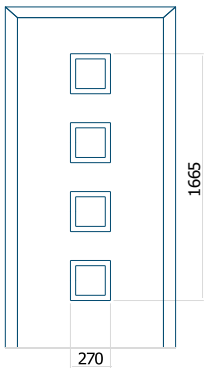

Dimension minimale du panneau

ALU: 500 x 1900

Dimension maximale du panneau

ALU: 1400 x 2600

Panneau DP02

Dessin technique

- Vitre extérieure : VSG 33.1 thermofloat
- Vitre intermédiaire : float sablé avec bandes transparentes
- Vitre intérieure : thermofloat avec intercalaire thermique noir
- Insert encastré INOX ou noire

Dimension minimale du panneau

ALU: 731 x 1900

Dimension maximale du panneau

ALU: 1400 x 2600

Panneau DP03

Dessin technique

- Vitre extérieure : VSG 33.1 thermofloat
- Vitre intermédiaire : float sablé
- Vitre intérieure : thermofloat avec intercalaire thermique noir
- Insert encastré INOX ou noire

Dimension minimale du panneau

ALU: 500 x 2000

Dimension maximale du panneau

ALU: 1400 x 2600

Panneau DP04

Dessin technique

- Insert encastré INOX ou noire

Dimension minimale du panneau

ALU: 361 x 1900

Dimension maximale du panneau

ALU: 1400 x 2600

Panneau DP05

Dessin technique

- Panneau rainuré

Dimension minimale du panneau	Dimension maximale du panneau
ALU: 361 x 1900	ALU: 1400 x 2600

Panneau DP06