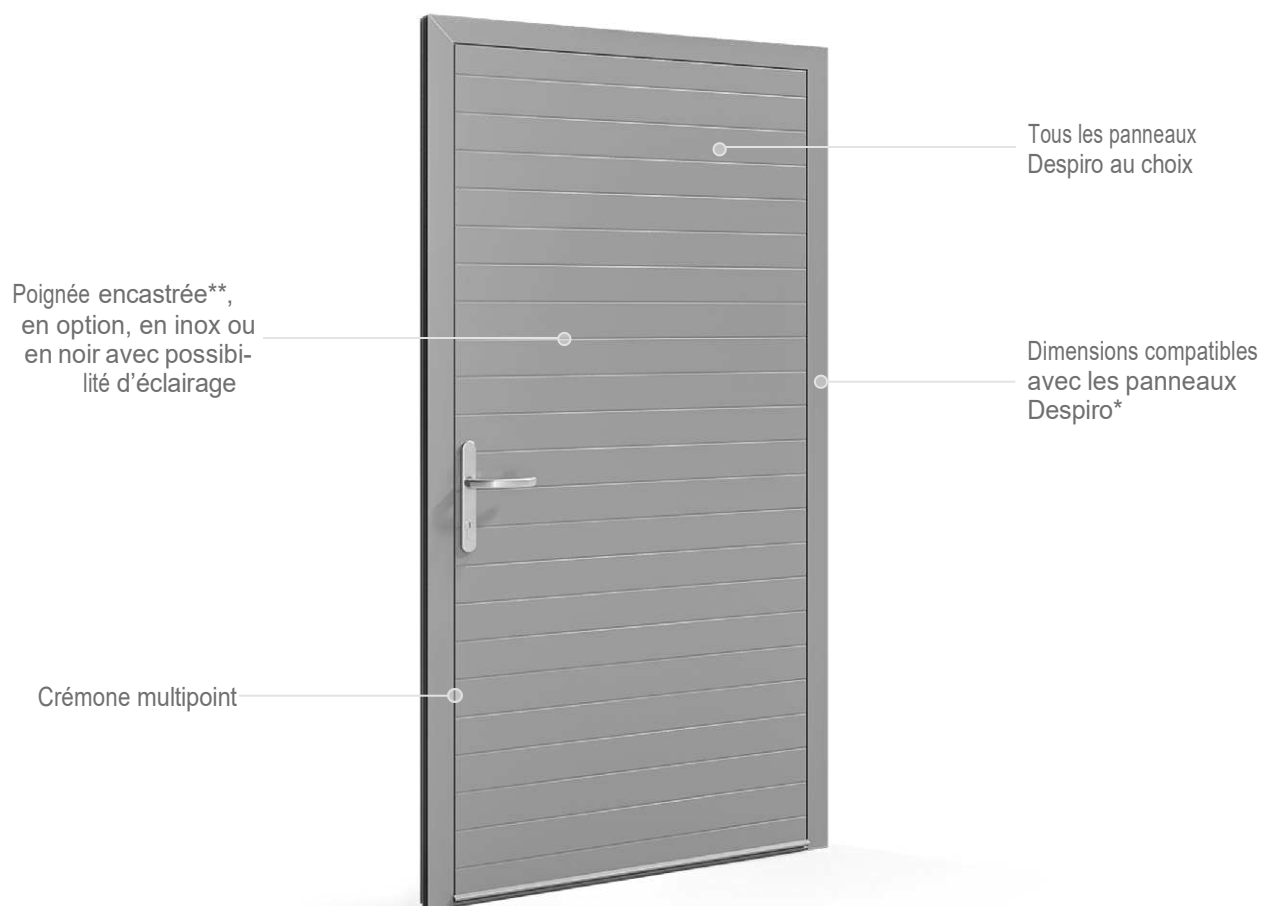

Portes aluminium MasterLine 8 Despiro

L'élégance et le minimalisme des portes en aluminium MasterLine 8 Despiro leur permettent de s'intégrer dans les tendances architecturales modernes. Elles sont universelles et s'intègrent parfaitement aux styles traditionnels. Les portes se caractérisent par la tôle d'une grande rigidité. Elles permettent de réaliser des structures en tôle jusqu'à 1500 mm de large et 3000 mm de haut. Elles sont disponibles avec la gamme de panneaux de porte Despiro en constant développement, y compris avec l'option de poignée encastrée. Cet élément peut être éclairé en blanc (avec une couleur froide, chaude ou neutre) ou en bleu.

MASTERLINE 8

*la hauteur maximale de la porte est de 3000 mm ;

**pour certains modèles de panneaux Despiro

Matériaux de portes disponibles :

- Aluminium (ALU)

Options de couleurs disponibles :

- RAL
- Decor (Certains modèles)

Porte aluminium MasterLine 8 Pivot

La valeur de l'espace est déterminée par la façon de l'utiliser. Les portes en aluminium avec charnières de type pivot peuvent s'ouvrir vers l'intérieur et vers l'extérieur grâce à l'axe de rotation décalé. Ces modèles polyvalents peuvent s'étendre du sol au plafond. Elles sont particulièrement adaptées aux espaces modernes où l'ergonomie est primordiale. Elles mettent parfaitement en valeur les bureaux avant-gardistes et soulignent le caractère élégant des appartements.