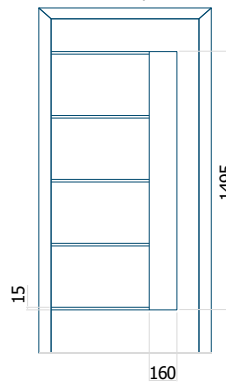

Dimension minimale du panneau

ALU: 700 x 1900

Dimension maximale du panneau

ALU: 1400 x 2600

Panneau DP25

Dessin technique

- Vitre extérieure : VSG 33.1 thermofloat
- Vitre intermédiaire : float sablé avec bandes transparentes
- Vitre intérieure : thermofloat avec intercalaire thermique noir
- Insert encastré INOX ou noire

Dimension minimale du panneau

ALU: 650 x 1900

Dimension maximale du panneau

ALU: 1400 x 2600

Panneau DP26

Dessin technique

- Vitre extérieure : VSG 33.1 thermofloat
- Vitre intermédiaire : float sablé avec bandes transparentes
- Vitre intérieure : thermofloat avec intercalaire thermique noir
- Panneau rainuré

Dimension minimale du panneau

ALU: 650 x 1900

Dimension maximale du panneau

ALU: 1400 x 2600

Panneau DP27

Dessin technique

- Vitre extérieure : VSG 33.1 thermofloat
- Vitre intermédiaire : float sablé
- Vitre intérieure : thermofloat avec intercalaire thermique noir
- Grooved frame around the glazing