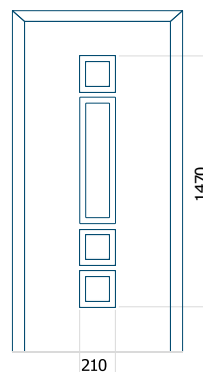

Dimension minimale du panneau

ALU: 801 x 1900

Dimension maximale du panneau

ALU: 1400 x 2600

Panneau DP32

Dessin technique

- Vitre extérieure : VSG 33.1 thermofloat
- Vitre intermédiaire : float sablé
- Vitre intérieure : thermofloat avec intercalaire thermique noir
- Insert encastré INOX