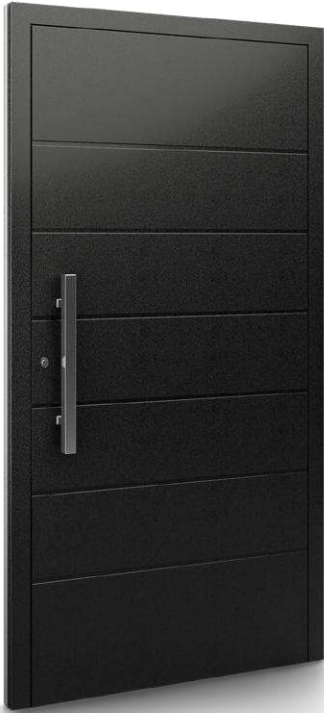

Panneau DP05