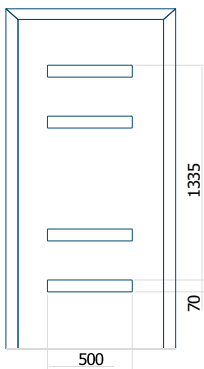

Dimension minimale du panneau

ALU: 500 x 1900

Dimension maximale du panneau

ALU: 1400 x 2600

Panneau DP20

Dessin technique

- Vitre extérieure : VSG 33.1 thermofloat
- Vitrage intermédiaire : float dépoli, clair sur le périmètre,
- Vitre intérieure : thermofloat avec intercalaire thermique noir

Dimension minimale du panneau

ALU: 1000 x 1950

Dimension maximale du panneau

ALU: 1400 x 2600

Panneau DP21

Panneau DP22

Dessin technique

● Insert encastré INOX ou noire

Dessin technique

● Insert encastré INOX ou noire

Dimension minimale du panneau	Dimension maximale du panneau
ALU: 720 x 1900	ALU: 1400 x 2600

Dimension minimale du panneau	Dimension maximale du panneau
ALU: 650 x 1900	ALU: 1400 x 2600

Panneau DP23

Dessin technique

- Insert encastré INOX ou noire

Dimension minimale du panneau

ALU: 801 x 1900

Dimension maximale du panneau

ALU: 1400 x 2600

Panneau DP24