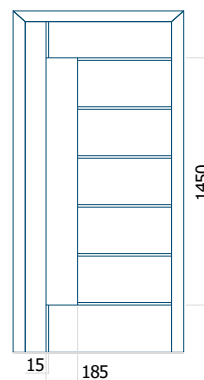

Dimension minimale du panneau

ALU: 500 x 1900

Dimension maximale du panneau

ALU: 1400 x 2600

Panneau DP02

Dessin technique

- Vitre extérieure : VSG 33.1 thermofloat
- Vitre intermédiaire : float sablé avec bandes transparentes
- Vitre intérieure : thermofloat avec intercalaire thermique noir
- Insert encastré INOX ou noire

Dimension minimale du panneau

ALU: 731 x 1900

Dimension maximale du panneau

ALU: 1400 x 2600

Panneau DP03

Dessin technique

- Vitre extérieure : VSG 33.1 thermofloat
- Vitre intermédiaire : float sablé
- Vitre intérieure : thermofloat avec intercalaire thermique noir
- Insert encastré INOX ou noire