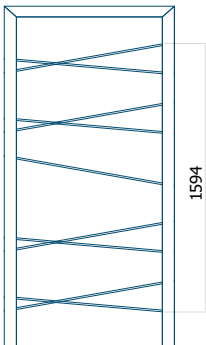

Dimension minimale du panneau

ALU: 750 x 1900

Dimension maximale du panneau

ALU: 1400 x 2600

Panneau DP35

Dessin technique

- Panneau rainuré

Dimension minimale du panneau
ALU: 550 x 2000