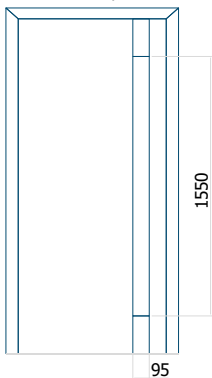

Dimension minimale du panneau

ALU: 700 x 1900

Dimension maximale du panneau

ALU: 1400 x 2600

Panneau DP25

Dessin technique

- Vitre extérieure : VSG 33.1 thermofloat
- Vitre intermédiaire : float sablé avec bandes transparentes
- Vitre intérieure : thermofloat avec intercalaire thermique noir
- Insert encastré INOX ou noire