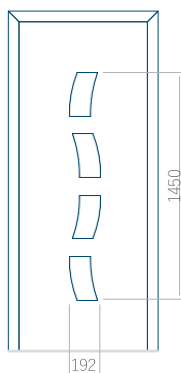

Motif sans cadre