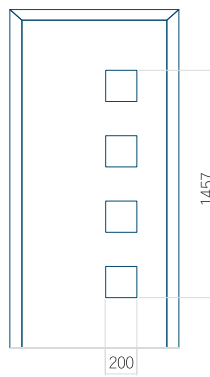

Motif sans cadre