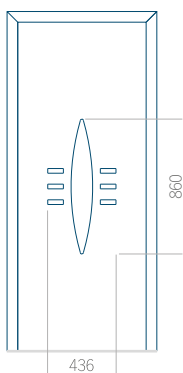

Motif sans cadre