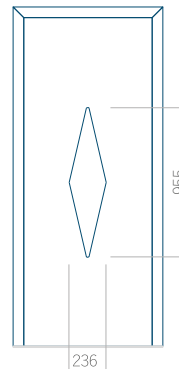

Motif sans cadre