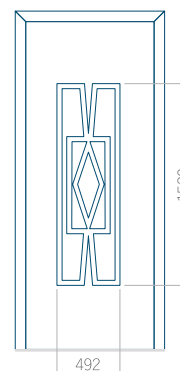

## Panneau 01

Motif sans cadre

Motif avec cadre

Dimension minimale du panneau	Dimension maximale du panneau
PVC: 370 x 1650	PVC: 900 x 2150
ALU: 370 x 1650	ALU: 1100 x 2450
WOOD: 370 x 1650	WOOD: 840 x 2240

## Panneau 02

Motif sans cadre

Motif avec cadre

Dimension minimale du panneau	Dimension maximale du panneau
PVC: 570 x 1650	PVC: 900 x 2150
ALU: 570 x 1650	ALU: 1100 x 2450
WOOD: 570 x 1650	WOOD: 840 x 2240

## Panneau 03

Motif sans cadre

Motif avec cadre

Dimension minimale du panneau	Dimension maximale du panneau
PVC: 570 x 1750	PVC: 900 x 2150
ALU: 570 x 1750	ALU: 1100 x 2450
WOOD: 570 x 1750	WOOD: 840 x 2240

## Panneau 04

Motif sans cadre

Motif avec cadre

Dimension minimale du panneau	Dimension maximale du panneau
PVC: 590 x 1650	PVC: 900 x 2150
ALU: 590 x 1650	ALU: 1100 x 2450
WOOD: 590 x 1650	WOOD: 840 x 2240