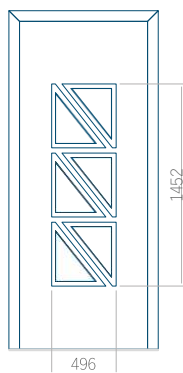

## Panneau 04

Motif sans cadre

Motif avec cadre

Dimension minimale du panneau	Dimension maximale du panneau
PVC: 590 x 1650	PVC: 900 x 2150
ALU: 590 x 1650	ALU: 1100 x 2450
WOOD: 590 x 1650	WOOD: 840 x 2240

## Panneau 05

Motif sans cadre

Motif avec cadre

Dimension minimale du panneau	Dimension maximale du panneau
PVC: 590 x 1650	PVC: 900 x 2150
ALU: 590 x 1650	ALU: 1100 x 2450
WOOD: 590 x 1650	WOOD: 840 x 2240