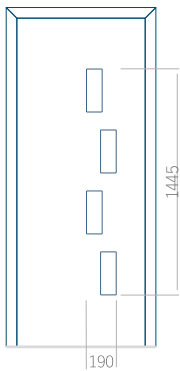

Motif sans cadre