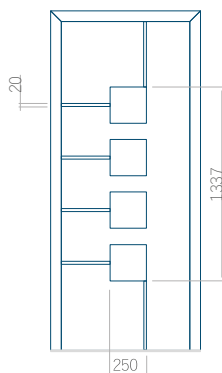

Motif sans cadre

Dimension minimale du panneau	Dimension maximale du panneau
PVC: 500 x 1650	PVC: 900 x 2150
ALU: 500 x 1650	ALU: 1100 x 2450
WOOD: 500 x 1650	WOOD: 840 x 2240