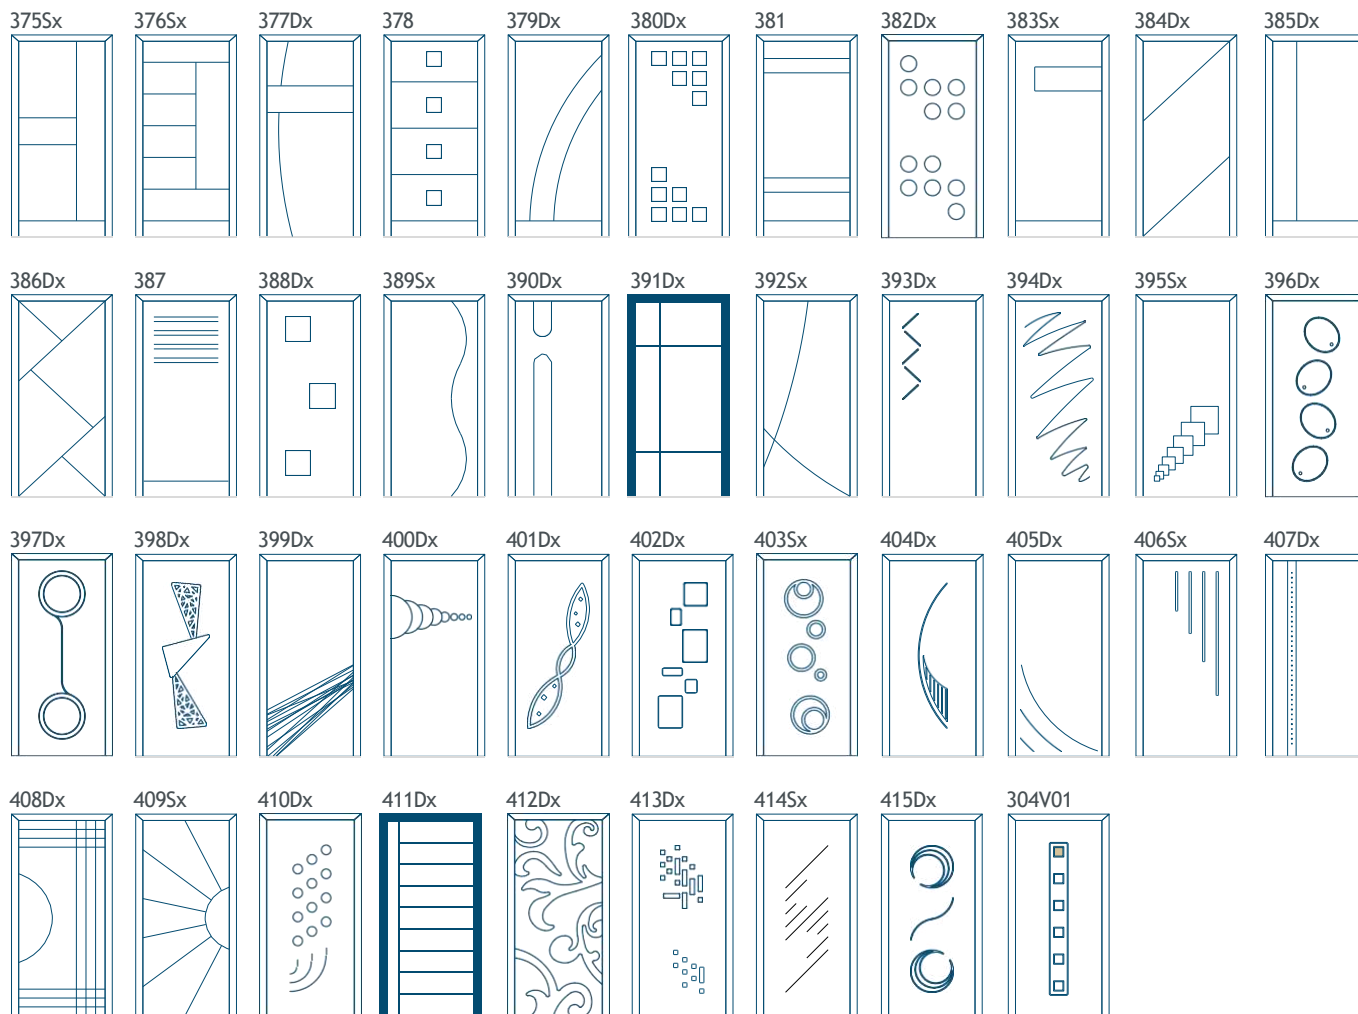

verre
  insert
  relief avec effet 3D / lignes fraisées

verre
  insert
  relief avec effet 3D / lignes fraisées

verre
  insert
  relief avec effet 3D / lignes fraisées

verre   
  insert   
  relief avec effet 3D / lignes fraisées

La possibilité d'ajouter des vitrages permet d'éclairer les intérieurs, et les différentes configurations de verre offrent encore plus de possibilités créatives.

- épaisseur des panneaux: 24-48 mm
- panneaux de panneaux pleins ou vitrés
- plaque Hydro Exterior HDF + isolation XPS
- profilé d'un côté (E-K), des deux côtés (E-M) embossé ou fraisé
- vitrage feuilleté 33.1 pour les vitrages
- vitrage avec parclose (type ON), sans parclose (type O)
- dimensions maximales : 550 x 2800 mm
- dimensions minimales : 200 x 1500 mm
- $U_p = 0,66 \text{ W/m}^2\text{K}$  (pour des panneaux de 44-48 mm d'épaisseur)