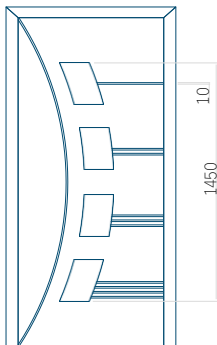

Dessin technique