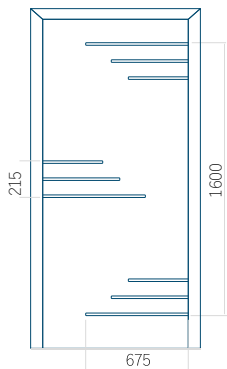

Dessin technique

- Insert encastré INOX

Dimension minimale du panneau
ALU: 801 x 1900

Dimension maximale du panneau
ALU: 1400 x 2600