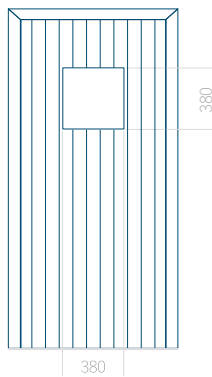

## Panneau 140

Motif sans cadre

Dimension minimale du panneau	Dimension maximale du panneau
PVC: 570 x 1650	PVC: 900 x 2150
ALU: 570 x 1650	ALU: 1100 x 2300
WOOD: -	WOOD: -

Panneau 141

Motif sans cadre

Dimension minimale du panneau	Dimension maximale du panneau
PVC: 570 x 1650	PVC: 900 x 2150
ALU: 570 x 1650	ALU: 1100 x 2300
WOOD: -	WOOD: -