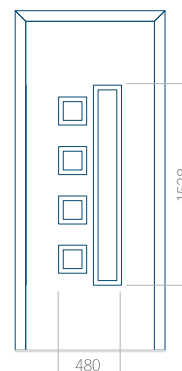

Motif avec cadre