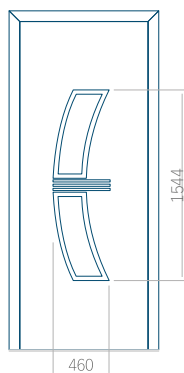

PVC: 900 x 2150

ALU: 1100 x 2450

WOOD: 840 x 2240

## Panneau 47

Motif sans cadre

Motif avec cadre

Dimension minimale du panneau	Dimension maximale du panneau
PVC: 570 x 1650	PVC: 900 x 2150
ALU: 570 x 1650	ALU: 1100 x 2450
WOOD: 570 x 1650	WOOD: 840 x 2240