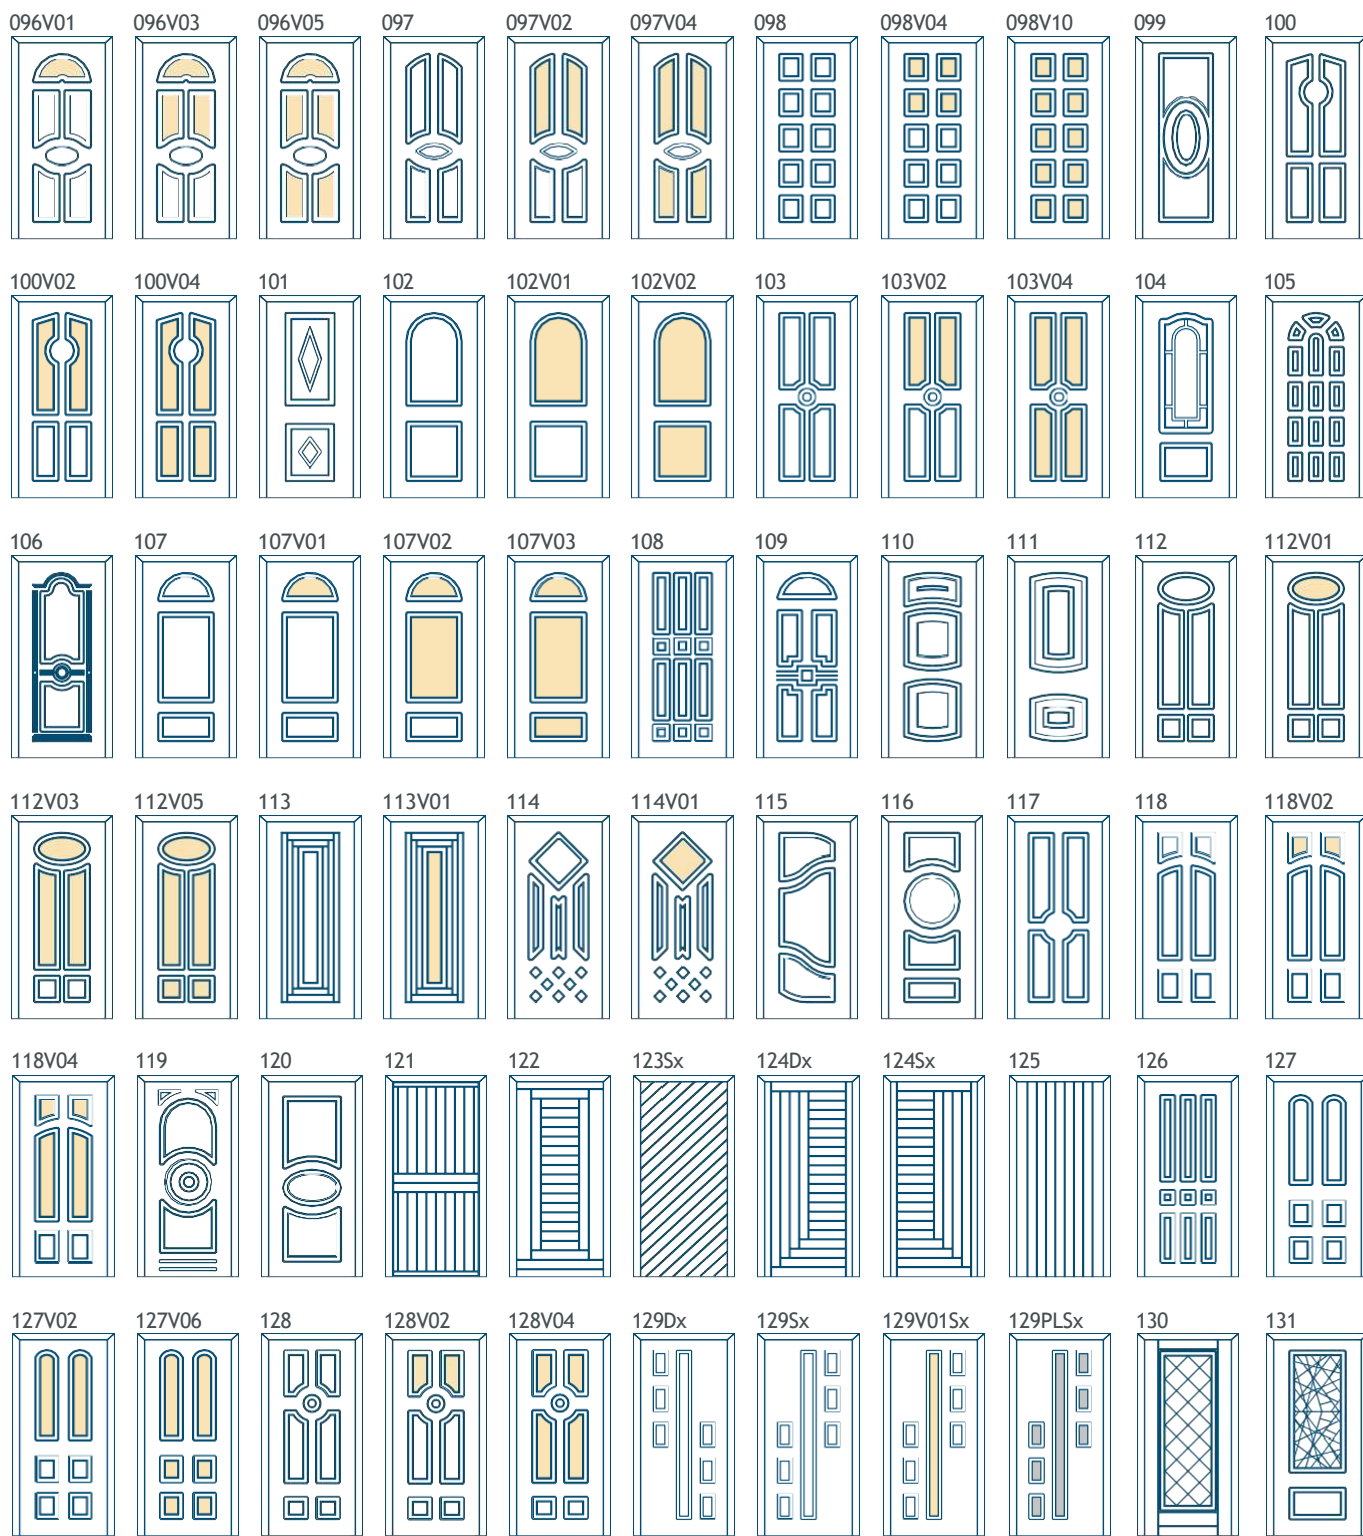

verre
 insert
 relief avec effet 3D / lignes fraisées