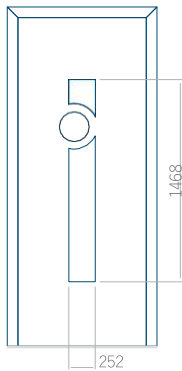

Motif sans cadre