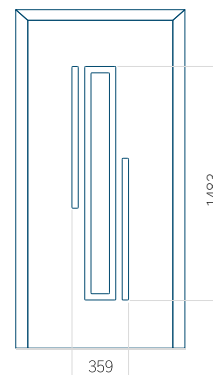

Motif avec cadre