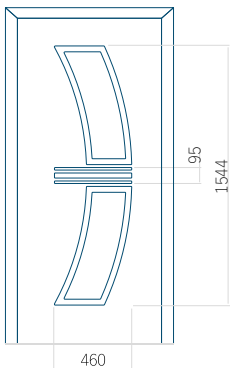

Dessin technique

- Vitre extérieure : VSG 33.1 thermofioat
- Vitre intermédiaire : fioat sablé
- Vitre intérieure : thermofioat avec intercalaire thermique noir
- Insert encastré INOX

Dimension minimale du panneau

ALU: 700 x 2000

Dimension maximale du panneau

ALU: 1400 x 2600