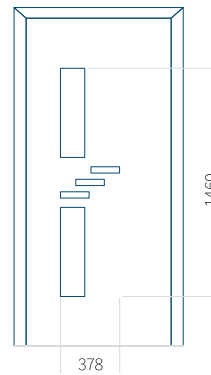

Motif sans cadre