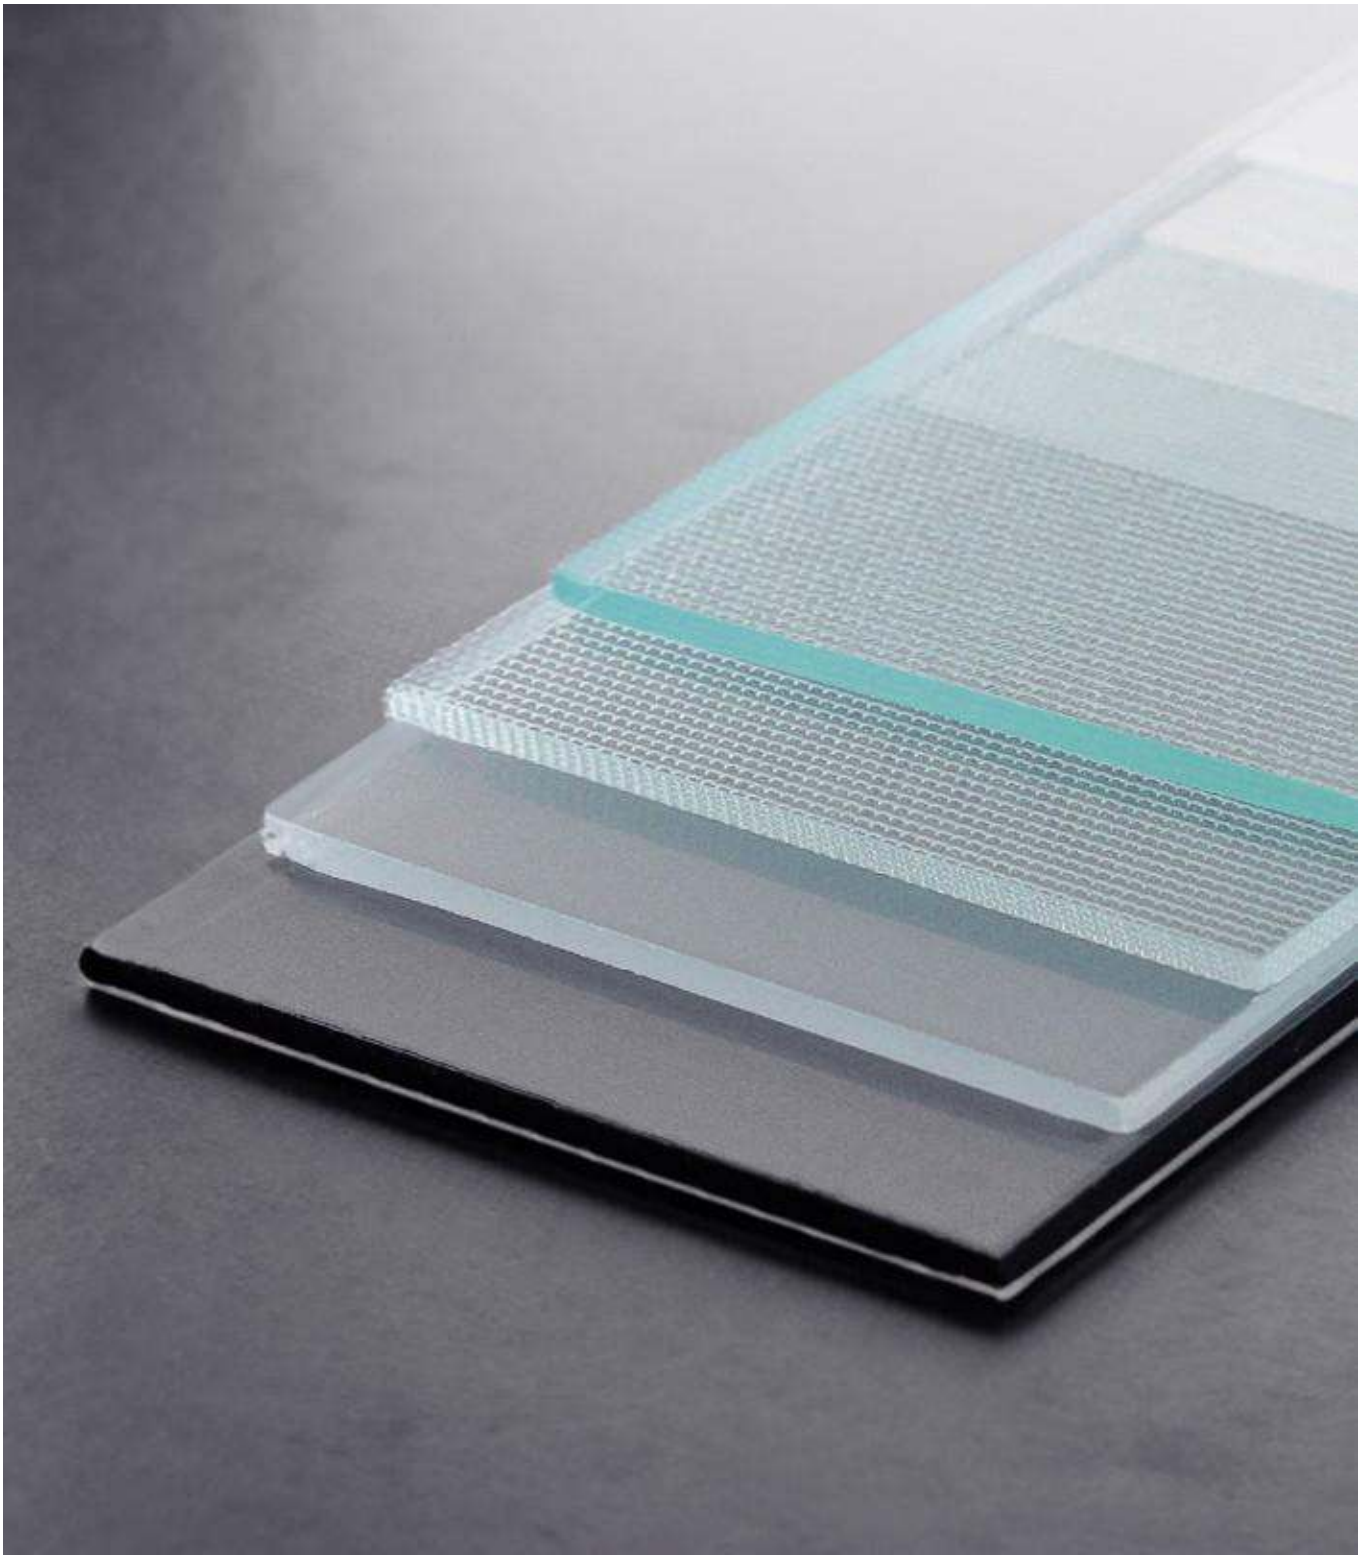

Kura Blanc

Dépoli partiellement

Stadip 33.1 PVB Mat

Silvit Blanc

Monumental M