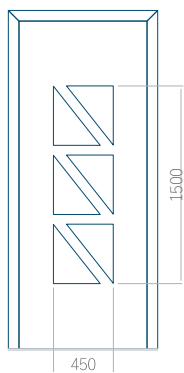

## Panneau 01

Motif sans cadre

Motif avec cadre

Dimension minimale du panneau	Dimension maximale du panneau
PVC: 370 x 1650	PVC: 900 x 2150
ALU: 370 x 1650	ALU: 1100 x 2450
WOOD: 370 x 1650	WOOD: 840 x 2240

## Panneau 03

Motif sans cadre

Motif avec cadre

Dimension minimale du panneau	Dimension maximale du panneau
PVC: 570 x 1750	PVC: 900 x 2150
ALU: 570 x 1750	ALU: 1100 x 2450
WOOD: 570 x 1750	WOOD: 840 x 2240

## Panneau 04

Motif sans cadre

Motif avec cadre

Dimension minimale du panneau	Dimension maximale du panneau
PVC: 590 x 1650	PVC: 900 x 2150
ALU: 590 x 1650	ALU: 1100 x 2450
WOOD: 590 x 1650	WOOD: 840 x 2240

## Panneau 05

Motif sans cadre

Motif avec cadre

Dimension minimale du panneau	Dimension maximale du panneau
PVC: 590 x 1650	PVC: 900 x 2150
ALU: 590 x 1650	ALU: 1100 x 2450
WOOD: 590 x 1650	WOOD: 840 x 2240