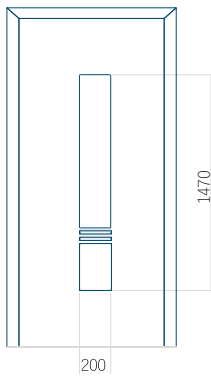

Motif sans cadre