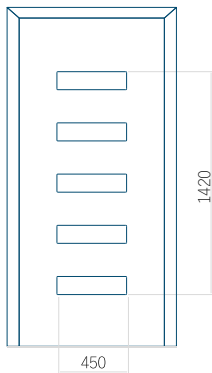

Motif sans cadre