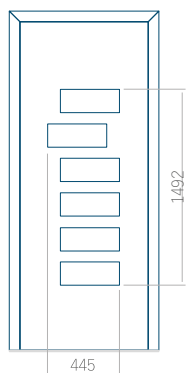

## Panneau 48

Motif sans cadre

Motif avec cadre

Dimension minimale du panneau	Dimension maximale du panneau
PVC: 640 x 1650	PVC: 900 x 2150
ALU: 640 x 1650	ALU: 1100 x 2450
WOOD: 640 x 1650	WOOD: 840 x 2240

## Panneau 49

Motif sans cadre

Motif avec cadre

Dimension minimale du panneau	Dimension maximale du panneau
PVC: 590 x 1650	PVC: 900 x 2150
ALU: 590 x 1650	ALU: 1100 x 2450
WOOD: 590 x 1650	WOOD: 840 x 2240