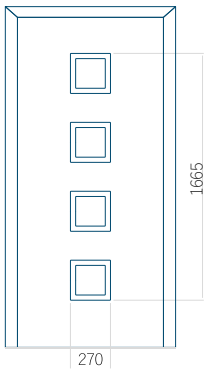

Dessin technique

- Vitre extérieure : VSG 33.1 thermofioat
- Vitre intermédiaire : fioat sablé
- Vitre intérieure : thermofioat avec intercalaire thermique noir
- Insert encastré INOX

Dimension minimale du panneau

ALU: 500 x 2000

Dimension maximale du panneau

ALU: 1400 x 2600