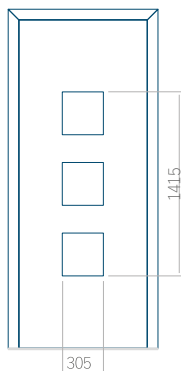

Motif sans cadre