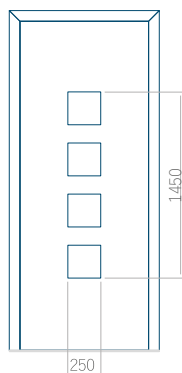

## Panneau 20

Motif sans cadre

Motif avec cadre

Dimension minimale du panneau	Dimension maximale du panneau
PVC: 660 x 1650	PVC: 900 x 2150
ALU: 660 x 1650	ALU: 1100 x 2450
WOOD: 660 x 1650	WOOD: 840 x 2240

## Panneau 23

Motif sans cadre

Motif avec cadre

Dimension minimale du panneau	Dimension maximale du panneau
PVC: 570 x 1650	PVC: 900 x 2150
ALU: 570 x 1650	ALU: 1100 x 2450
WOOD: 570 x 1650	WOOD: 840 x 2240

## Panneau 24

Motif sans cadre

Motif avec cadre

Dimension minimale du panneau	Dimension maximale du panneau
PVC: 590 x 1650	PVC: 900 x 2150
ALU: 590 x 1650	ALU: 1100 x 2450
WOOD: 590 x 1650	WOOD: 840 x 2240

## Panneau 25

Motif sans cadre

Motif avec cadre

Dimension minimale du panneau	Dimension maximale du panneau
PVC: 380 x 1650	PVC: 900 x 2150
ALU: 380 x 1650	ALU: 1100 x 2450
WOOD: 380 x 1650	WOOD: 840 x 2240