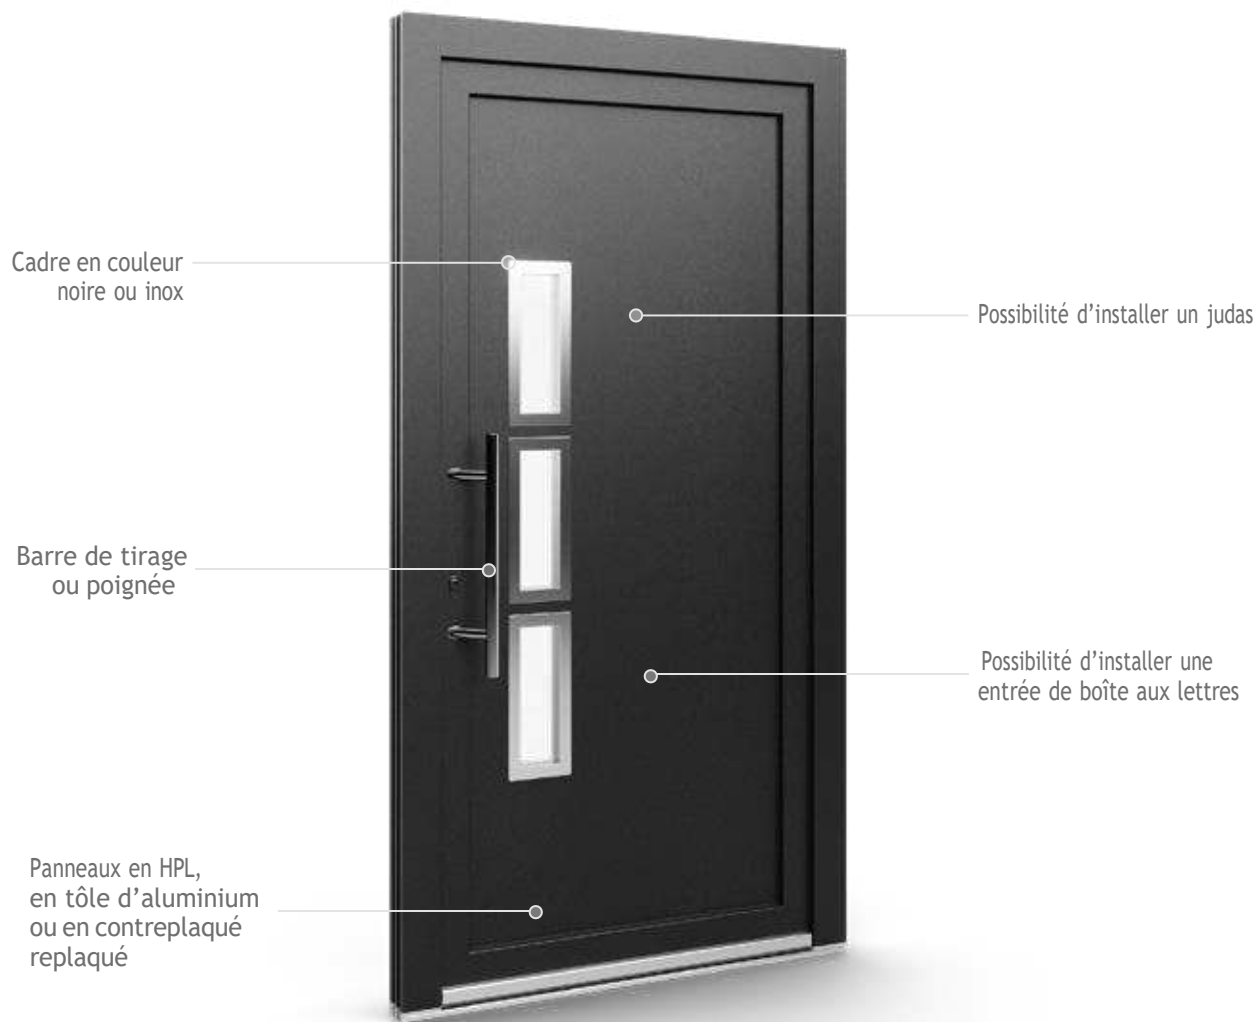

# PORTES D'ENTRÉE

Nous proposons une large gamme de modèles au choix. Les technologies modernes utilisées lors de la fabrication garantissent une grande résistance aux conditions extérieures et un nettoyage facile. Nous offrons également la possibilité de fabriquer des portes personnalisées selon votre projet, nous vous proposons les meilleures solutions de leur réalisation.

# Panneaux de portes d'entrée

Les portes des lignes Eko, Alu et Wood sont des solutions universelles les plus populaires, qui séduisent le plus grand nombre de clients. Nous proposons un large éventail de modèles. Nous permettons à nos clients de créer leurs propres designs que nous réalisons ensuite pour eux. Les matériaux et les techniques de production utilisés garantissent la durabilité et la facilité de nettoyage. Il est possible d'équiper les portes de vitrages.