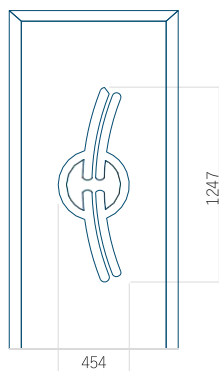

Motif sans cadre

Dimension minimale du panneau	Dimension maximale du panneau
PVC: 570 x 1650	PVC: 900 x 2150
ALU: 570 x 1650	ALU: 1100 x 2450
WOOD: 570 x 1650	WOOD: 840 x 2240