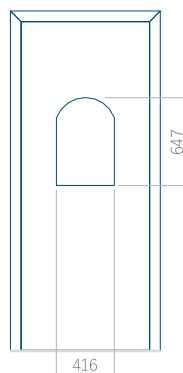

## Panneau 10

Motif sans cadre

Motif avec cadre

Dimension minimale du panneau	Dimension maximale du panneau
PVC: 570 x 1650	PVC: 900 x 2150
ALU: 570 x 1650	ALU: 1100 x 2450
WOOD: 570 x 1650	WOOD: 840 x 2240

## Panneau 20

Motif sans cadre

Motif avec cadre

Dimension minimale du panneau	Dimension maximale du panneau
PVC: 660 x 1650	PVC: 900 x 2150
ALU: 660 x 1650	ALU: 1100 x 2450
WOOD: 660 x 1650	WOOD: 840 x 2240

## Panneau 21

Motif sans cadre

Motif avec cadre

Dimension minimale du panneau	Dimension maximale du panneau
PVC: 570 x 1650	PVC: 900 x 2150
ALU: 570 x 1650	ALU: 1100 x 2450
WOOD: 570 x 1650	WOOD: 840 x 2240

## Panneau 22

Motif sans cadre

Motif avec cadre

Dimension minimale du panneau	Dimension maximale du panneau
PVC: 570 x 1650	PVC: 900 x 2150
ALU: 570 x 1650	ALU: 1100 x 2450
WOOD: 570 x 1650	WOOD: 840 x 2240