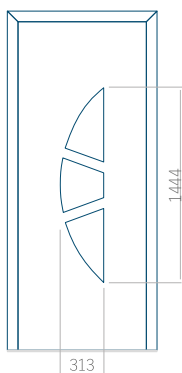

Motif sans cadre