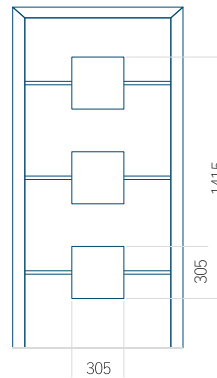

Dessin technique