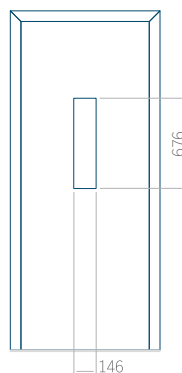

## Panneau 20

Motif sans cadre

Motif avec cadre

Dimension minimale du panneau	Dimension maximale du panneau
PVC: 660 x 1650	PVC: 900 x 2150
ALU: 660 x 1650	ALU: 1100 x 2450
WOOD: 660 x 1650	WOOD: 840 x 2240

## Panneau 24

Motif sans cadre

Motif avec cadre

Dimension minimale du panneau	Dimension maximale du panneau
PVC: 590 x 1650	PVC: 900 x 2150
ALU: 590 x 1650	ALU: 1100 x 2450
WOOD: 590 x 1650	WOOD: 840 x 2240

## Panneau 25

Motif sans cadre

Motif avec cadre

Dimension minimale du panneau	Dimension maximale du panneau
PVC: 380 x 1650	PVC: 900 x 2150
ALU: 380 x 1650	ALU: 1100 x 2450
WOOD: 380 x 1650	WOOD: 840 x 2240

## Panneau 26

Motif sans cadre

Motif avec cadre

Dimension minimale du panneau	Dimension maximale du panneau
PVC: 370 x 1650	PVC: 900 x 2150
ALU: 370 x 1650	ALU: 1100 x 2450
WOOD: 370 x 1650	WOOD: 840 x 2240