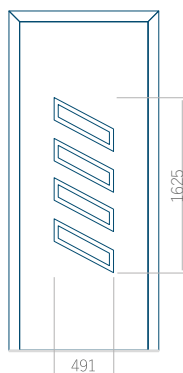

Motif avec cadre

Dimension minimale du panneau	Dimension maximale du panneau
PVC: 580 x 1750	PVC: 900 x 2150
ALU: 580 x 1750	ALU: 1100 x 2450
WOOD: 580 x 1750	WOOD: 840 x 2240