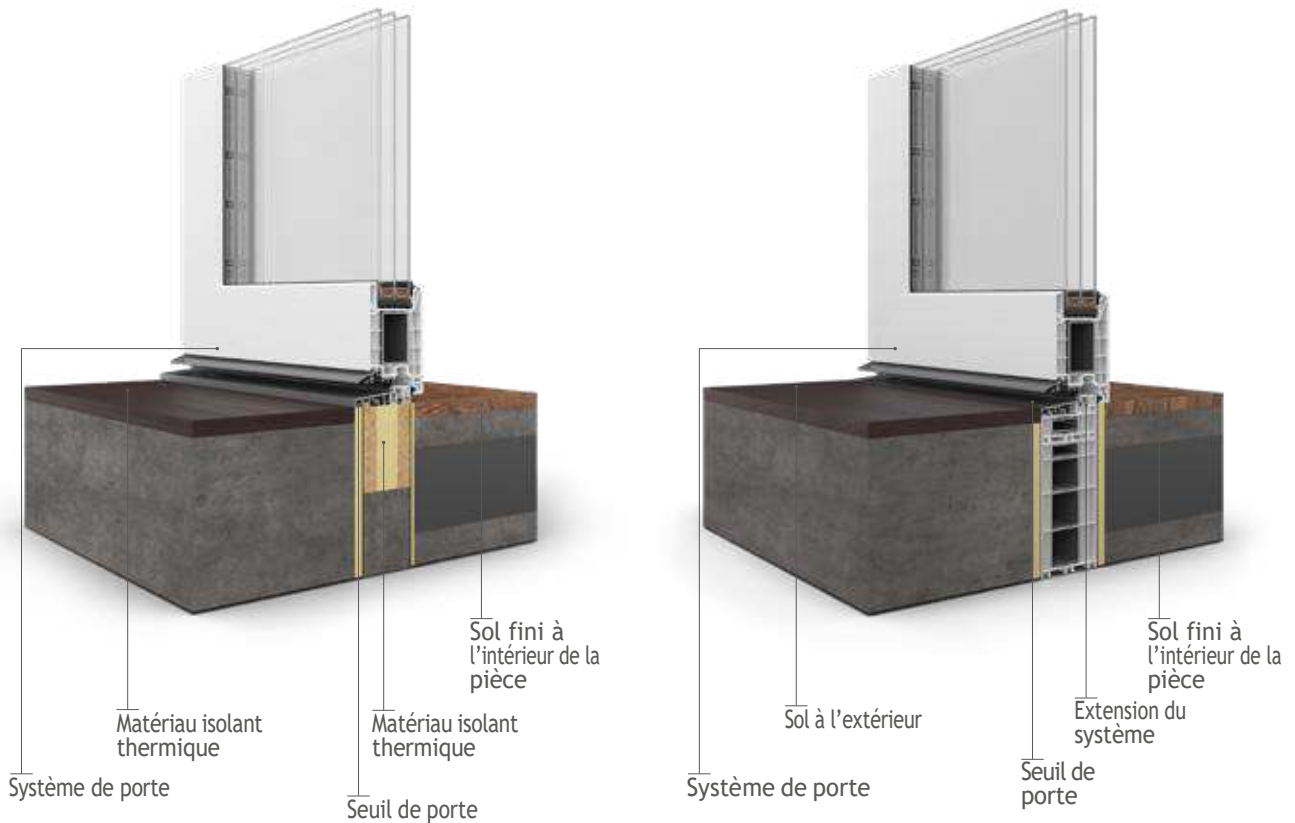

Seuils de porte isolants

Nous proposons l'installation d'un seuil isolant en deux variantes. Le client peut choisir l'installation avec un matériau isolant ou sur une extension de système en PVC. Dans les deux cas, l'utilisateur bénéficiera d'une bonne isolation thermique en dessous du niveau du sol. Cette solution évite la formation de ponts thermiques, empêchant ainsi l'air frais de pénétrer dans la pièce.