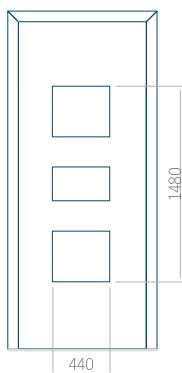

## Panneau 01

Motif sans cadre

Motif avec cadre

Dimension minimale du panneau	Dimension maximale du panneau
PVC: 370 x 1650	PVC: 900 x 2150
ALU: 370 x 1650	ALU: 1100 x 2450
WOOD: 370 x 1650	WOOD: 840 x 2240

## Panneau 05

Motif sans cadre

Motif avec cadre

Dimension minimale du panneau	Dimension maximale du panneau
PVC: 590 x 1650	PVC: 900 x 2150
ALU: 590 x 1650	ALU: 1100 x 2450
WOOD: 590 x 1650	WOOD: 840 x 2240

## Panneau 06

Motif sans cadre

Motif avec cadre

Dimension minimale du panneau	Dimension maximale du panneau
PVC: 370 x 1650	PVC: 900 x 2150
ALU: 370 x 1650	ALU: 1100 x 2450
WOOD: 370 x 1650	WOOD: 840 x 2240

## Panneau 07

Motif sans cadre

Motif avec cadre

Dimension minimale du panneau	Dimension maximale du panneau
PVC: 570 x 1650	PVC: 900 x 2150
ALU: 570 x 1650	ALU: 1100 x 2450
WOOD: 570 x 1650	WOOD: 840 x 2240