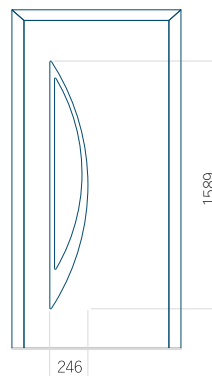

Motif sans cadre