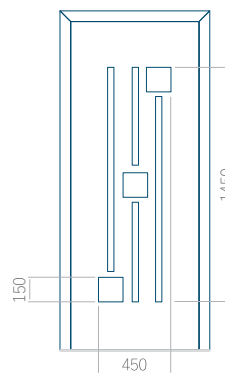

Motif sans cadre