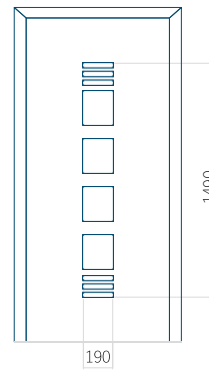

Motif sans cadre