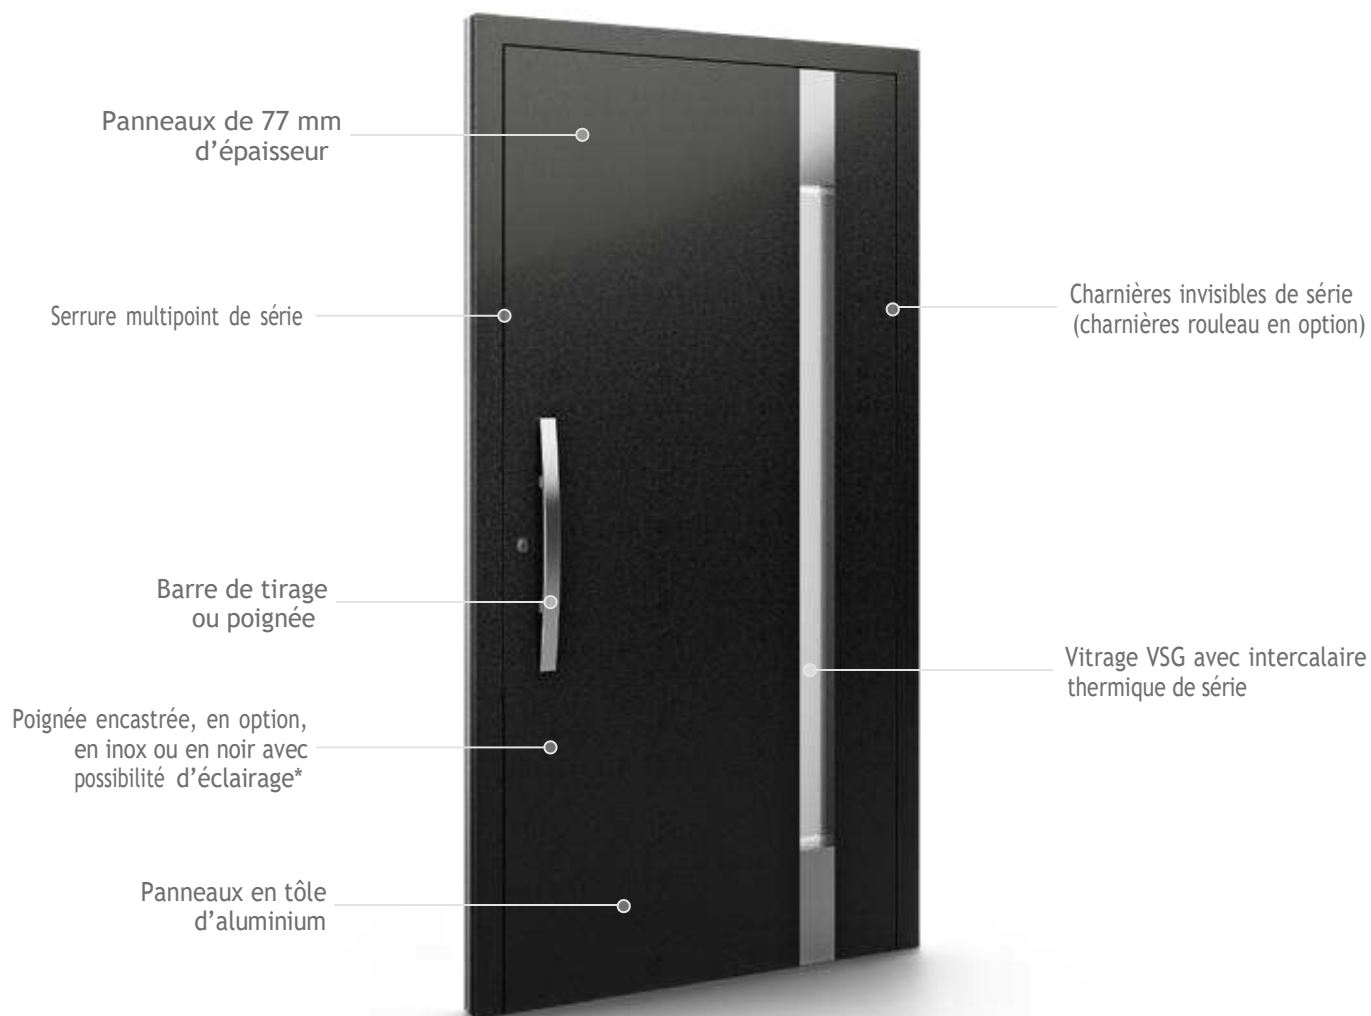

# Portes en aluminium Despiro

Des propositions extrêmement durables et élégantes. Elles procurent du prestige aux nouvelles constructions et aux bâtiments rénovés. Le remplissage technologiquement avancé garantit des performances accrues et permet aux portes d'être utilisées dans des projets cofinancés par des fonds environnementaux.