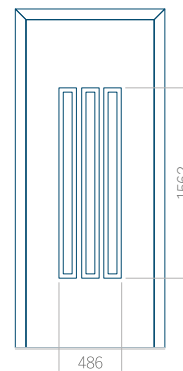

## Panneau 20

Motif sans cadre

Motif avec cadre

Dimension minimale du panneau	Dimension maximale du panneau
PVC: 660 x 1650	PVC: 900 x 2150
ALU: 660 x 1650	ALU: 1100 x 2450
WOOD: 660 x 1650	WOOD: 840 x 2240

## Panneau 22

Motif sans cadre

Motif avec cadre

Dimension minimale du panneau	Dimension maximale du panneau
PVC: 570 x 1650	PVC: 900 x 2150
ALU: 570 x 1650	ALU: 1100 x 2450
WOOD: 570 x 1650	WOOD: 840 x 2240

## Panneau 23

Motif sans cadre

Motif avec cadre

Dimension minimale du panneau	Dimension maximale du panneau
PVC: 570 x 1650	PVC: 900 x 2150
ALU: 570 x 1650	ALU: 1100 x 2450
WOOD: 570 x 1650	WOOD: 840 x 2240

## Panneau 24

Motif sans cadre

Motif avec cadre

Dimension minimale du panneau	Dimension maximale du panneau
PVC: 590 x 1650	PVC: 900 x 2150
ALU: 590 x 1650	ALU: 1100 x 2450
WOOD: 590 x 1650	WOOD: 840 x 2240