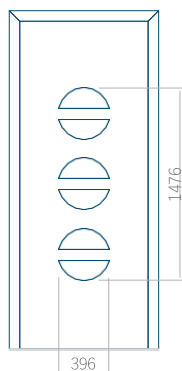

## Panneau 10

Motif sans cadre

Motif avec cadre

Dimension minimale du panneau	Dimension maximale du panneau
PVC: 570 x 1650	PVC: 900 x 2150
ALU: 570 x 1650	ALU: 1100 x 2450
WOOD: 570 x 1650	WOOD: 840 x 2240

## Panneau 11

Motif sans cadre

Dimension minimale du panneau	Dimension maximale du panneau
PVC: 570 x 1650	PVC: 900 x 2150
ALU: 570 x 1650	ALU: 1100 x 2450
WOOD: 570 x 1650	WOOD: 840 x 2240

## Panneau 12

Motif sans cadre

Motif avec cadre

Dimension minimale du panneau	Dimension maximale du panneau
PVC: 570 x 1650	PVC: 900 x 2150
ALU: 570 x 1650	ALU: 1100 x 2450
WOOD: 570 x 1650	WOOD: 840 x 2240

## Panneau 13

Motif sans cadre

Motif avec cadre

Dimension minimale du panneau	Dimension maximale du panneau
PVC: 570 x 1650	PVC: 900 x 2150
ALU: 570 x 1650	ALU: 1100 x 2450
WOOD: 570 x 1650	WOOD: 840 x 2240