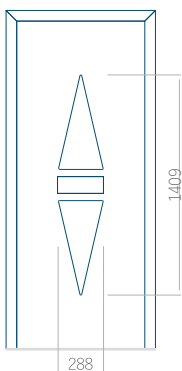

## Panneau 104

Motif sans cadre

Motif avec cadre

Dimension minimale du panneau	Dimension maximale du panneau
PVC: 390 x 1650	PVC: 900 x 2150
ALU: 390 x 1650	ALU: 1100 x 2450
WOOD: 390 x 1650	WOOD: 840 x 2240

## Panneau 105

Motif sans cadre

Motif avec cadre

Dimension minimale du panneau	Dimension maximale du panneau
PVC: 570 x 1650	PVC: 900 x 2150
ALU: 570 x 1650	ALU: 1100 x 2450
WOOD: 570 x 1650	WOOD: 840 x 2240