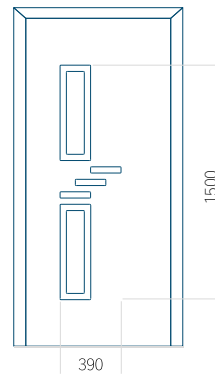

Motif avec cadre