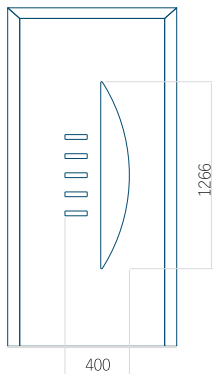

Motif sans cadre