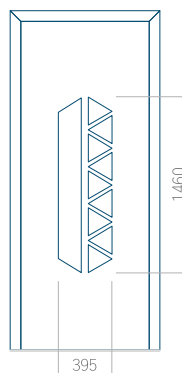

Motif sans cadre