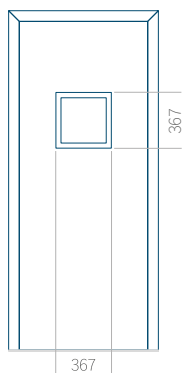

## Panneau 20

Motif sans cadre

Motif avec cadre

Dimension minimale du panneau	Dimension maximale du panneau
PVC: 660 x 1650	PVC: 900 x 2150
ALU: 660 x 1650	ALU: 1100 x 2450
WOOD: 660 x 1650	WOOD: 840 x 2240

## Panneau 22

Motif sans cadre

Motif avec cadre

Dimension minimale du panneau	Dimension maximale du panneau
PVC: 570 x 1650	PVC: 900 x 2150
ALU: 570 x 1650	ALU: 1100 x 2450
WOOD: 570 x 1650	WOOD: 840 x 2240

## Panneau 36

Motif sans cadre

Motif avec cadre

Dimension minimale du panneau	Dimension maximale du panneau
PVC: 570 x 1650	PVC: 900 x 2150
ALU: 570 x 1650	ALU: 1100 x 2450
WOOD: 570 x 1650	WOOD: 840 x 2240

## Panneau 37

Motif sans cadre

Motif avec cadre

Dimension minimale du panneau	Dimension maximale du panneau
PVC: 570 x 1650	PVC: 900 x 2150
ALU: 570 x 1650	ALU: 1100 x 2450
WOOD: 570 x 1650	WOOD: 840 x 2240