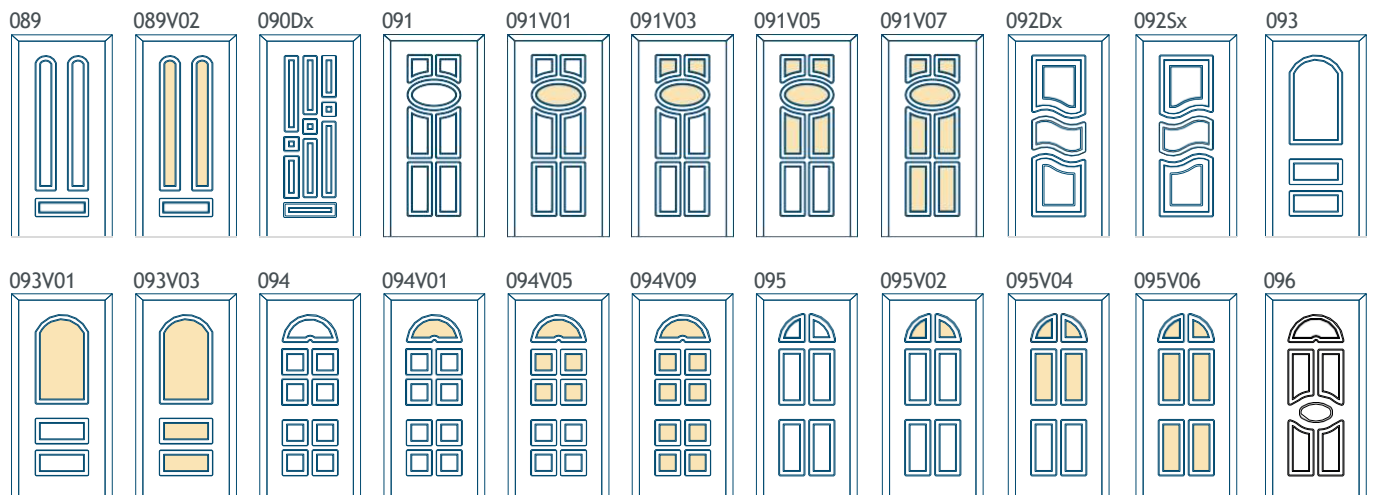

verre
 insert
 relief avec effet 3D / lignes fraisées