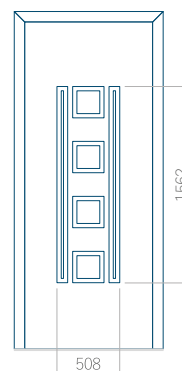

Motif avec cadre