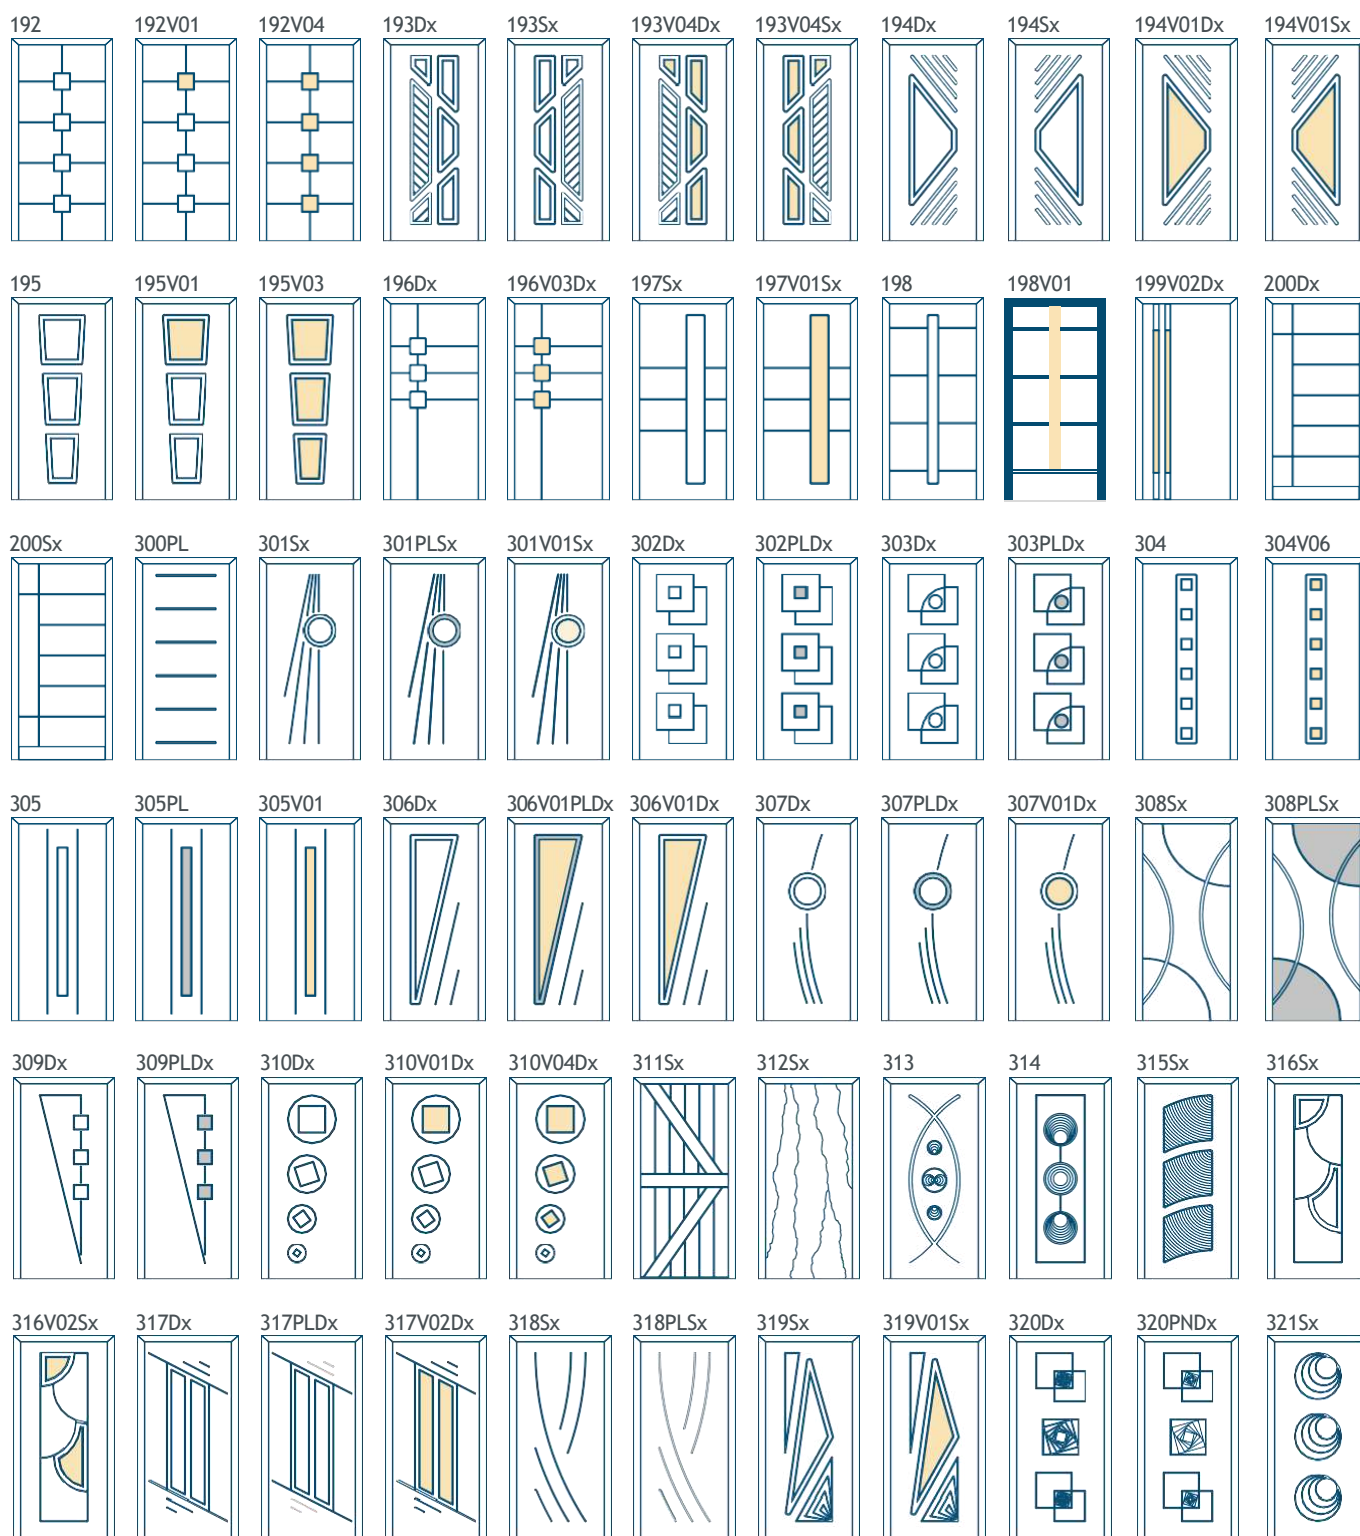

verre
  insert
  relief avec effet 3D / lignes fraisées

verre
  insert
  relief avec effet 3D / lignes fraisées

verre
  insert
  relief avec effet 3D / lignes fraisées

verre   
  insert   
  relief avec effet 3D / lignes fraisées