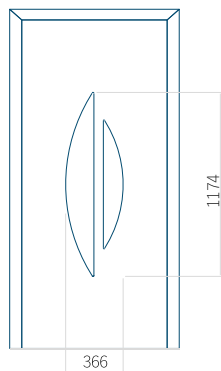

Motif sans cadre