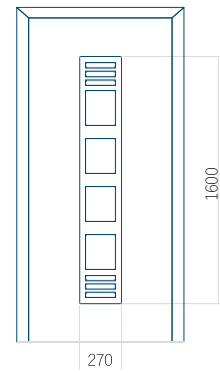

Motif avec cadre