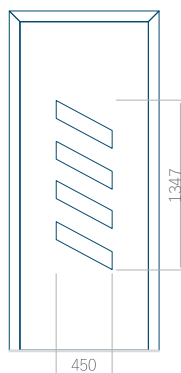

Motif sans cadre