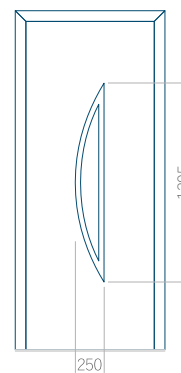

## Panneau 38

Motif sans cadre

Motif avec cadre

Dimension minimale du panneau	Dimension maximale du panneau
PVC: 570 x 1650	PVC: 900 x 2150
ALU: 570 x 1650	ALU: 1100 x 2450
WOOD: 570 x 1650	WOOD: 840 x 2240

## Panneau 39

Motif sans cadre

Motif avec cadre

Dimension minimale du panneau	Dimension maximale du panneau
PVC: 600 x 1650	PVC: 900 x 2150
ALU: 600 x 1650	ALU: 1100 x 2450
WOOD: 600 x 1650	WOOD: 840 x 2240

## Panneau 40

Motif sans cadre

Motif avec cadre

Dimension minimale du panneau	Dimension maximale du panneau
PVC: 370 x 1650	PVC: 900 x 2150
ALU: 370 x 1650	ALU: 1100 x 2450
WOOD: 370 x 1650	WOOD: 840 x 2240