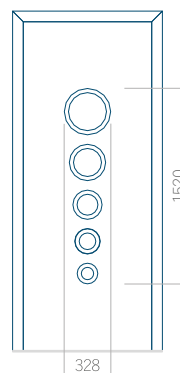

Motif avec cadre