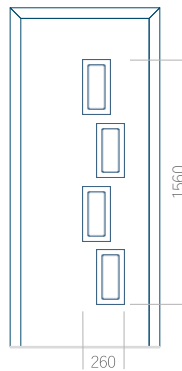

Motif avec cadre

Dimension minimale du panneau	Dimension maximale du panneau
PVC: 570 x 1650	PVC: 900 x 2150
ALU: 570 x 1650	ALU: 1100 x 2450
WOOD: 570 x 1650	WOOD: 840 x 2240