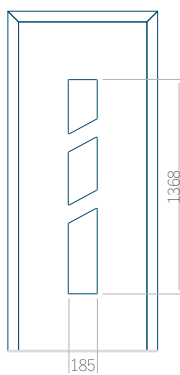

Motif sans cadre