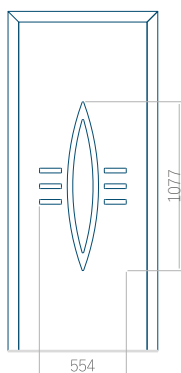

Motif avec cadre

Dimension minimale du panneau	Dimension maximale du panneau
PVC: 650 x 1650	PVC: 900 x 2150
ALU: 650 x 1650	ALU: 1100 x 2450
WOOD: 650 x 1650	WOOD: 840 x 2240