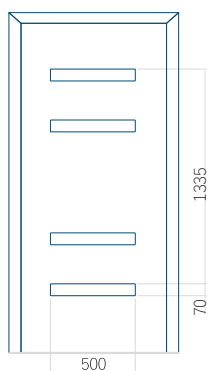

Dessin technique

• Insert encastré INOX

Dimension minimale du panneau
ALU: 720 x 1900

Dimension maximale du panneau
ALU: 1400 x 2600