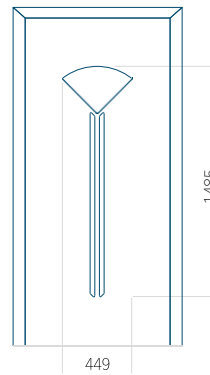

Motif sans cadre