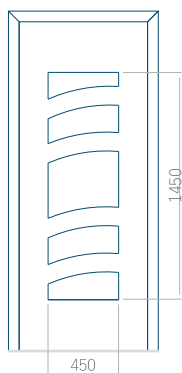

Motif sans cadre