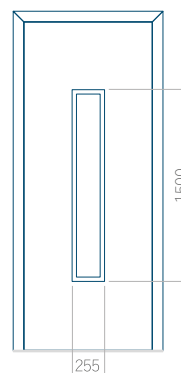

## Panneau 53

Motif sans cadre

Motif avec cadre

Dimension minimale du panneau	Dimension maximale du panneau
PVC: 640 x 1650	PVC: 900 x 2150
ALU: 640 x 1650	ALU: 1100 x 2450
WOOD: 640 x 1650	WOOD: 840 x 2240

## Panneau 54

Motif sans cadre

Motif avec cadre

Dimension minimale du panneau	Dimension maximale du panneau
PVC: 370 x 1650	PVC: 900 x 2150
ALU: 370 x 1650	ALU: 1100 x 2450
WOOD: 370 x 1650	WOOD: 840 x 2240