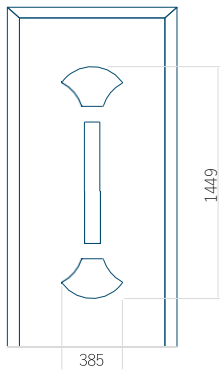

Motif sans cadre