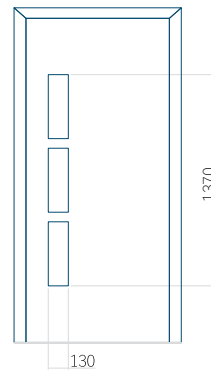

Motif sans cadre