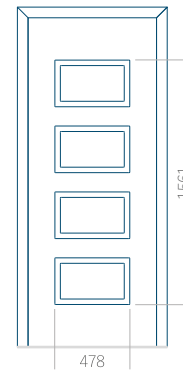

Motif avec cadre