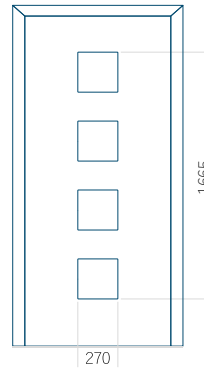

Dessin technique