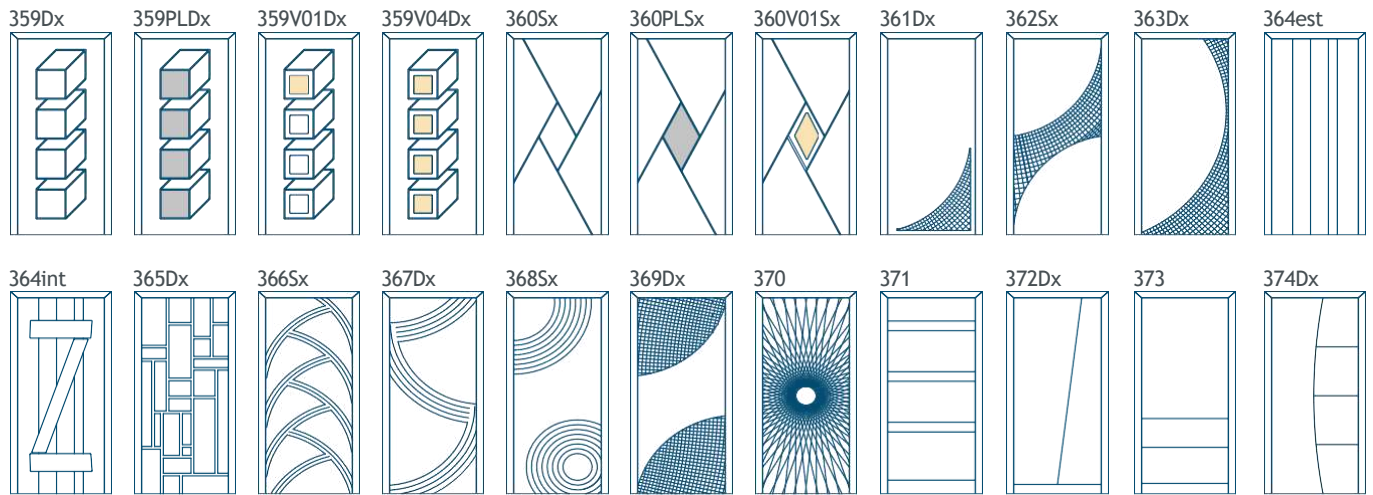

verre
 insert
 relief avec effet 3D / lignes fraisées