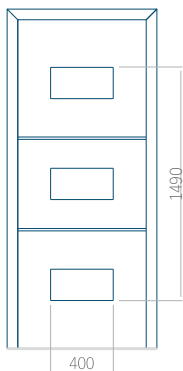

Motif sans cadre