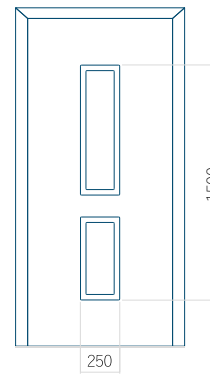

Motif avec cadre