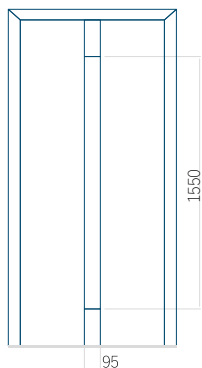

Dessin technique

- Vitre extérieure : VSG 33.1 thermofloat
- Vitre intermédiaire : float sablé avec bandes transparentes
- Vitre intérieure : thermofloat avec intercalaire thermique noir
- Insert encastré INOX

Dimension minimale du panneau

ALU: 500 x 2000

Dimension maximale du panneau

ALU: 1400 x 2600