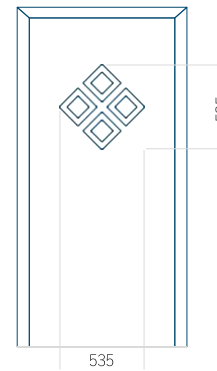

Motif avec cadre