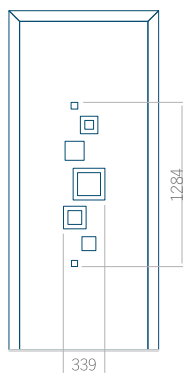

Motif avec cadre

Dimension minimale du panneau	Dimension maximale du panneau
PVC: 570 x 1650	PVC: 900 x 2150
ALU: 570 x 1650	ALU: 1100 x 2450
WOOD: 570 x 1650	WOOD: 840 x 2240