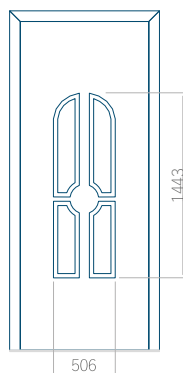

Motif avec cadre

Dimension minimale du panneau	Dimension maximale du panneau
PVC: 600 x 1650	PVC: 900 x 2150
ALU: 600 x 1650	ALU: 1100 x 2450
WOOD: 600 x 1650	WOOD: 840 x 2240