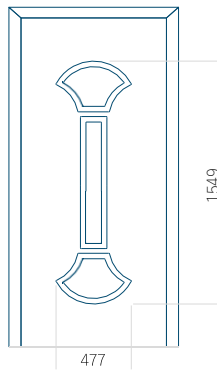

Motif avec cadre

Dimension minimale du panneau	Dimension maximale du panneau
PVC: 570 x 1650	PVC: 900 x 2150
ALU: 570 x 1650	ALU: 1100 x 2450
WOOD: 570 x 1650	WOOD: 840 x 2240