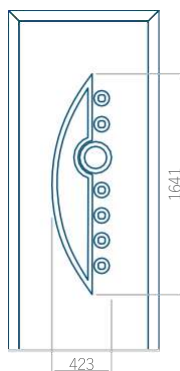

Motif avec cadre

Dimension minimale du panneau	Dimension maximale du panneau
PVC: 570 x 1750	PVC: 900 x 2150
ALU: 570 x 1750	ALU: 1100 x 2450
WOOD: 570 x 1750	WOOD: 840 x 2240