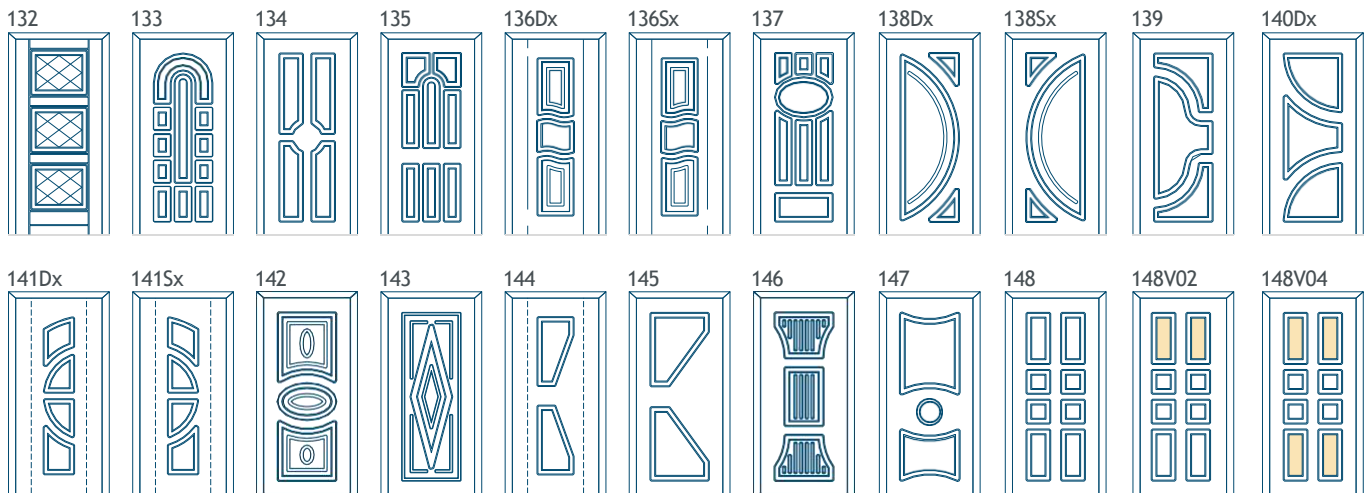

verre
 insert
 relief avec effet 3D / lignes fraisées