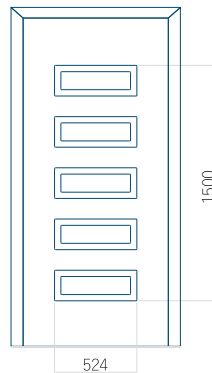

Motif avec cadre

Dimension minimale du panneau

PVC: 615 x 1650

ALU: 615 x 1650

WOOD: 615 x 1650

Dimension maximale du panneau

PVC: 900 x 2150

ALU: 1100 x 2450

WOOD: 840 x 2240