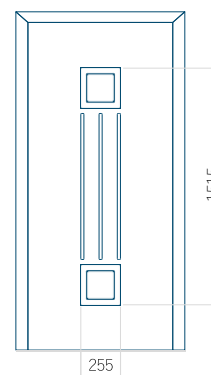

Motif avec cadre