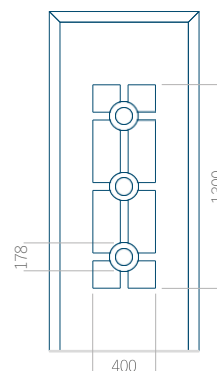

Motif avec cadre