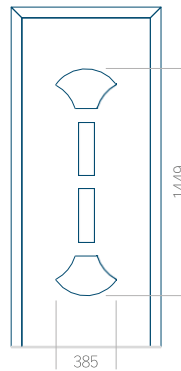

Motif sans cadre