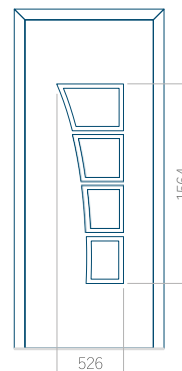

Motif avec cadre