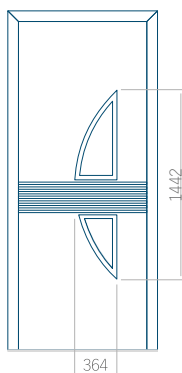

Motif sans cadre

Dimension minimale du panneau	Dimension maximale du panneau
PVC: 570 x 1650	PVC: 900 x 2150
ALU: 570 x 1650	ALU: 1100 x 2450
WOOD: 570 x 1650	WOOD: 840 x 2240