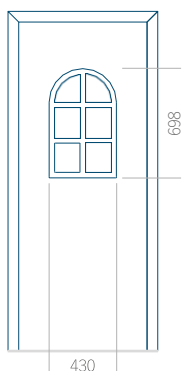

Motif avec cadre

Dimension minimale du panneau	Dimension maximale du panneau
PVC: 570 x 1650	PVC: 900 x 2150
ALU: 570 x 1650	ALU: 1100 x 2450
WOOD: 570 x 1650	WOOD: 840 x 2240