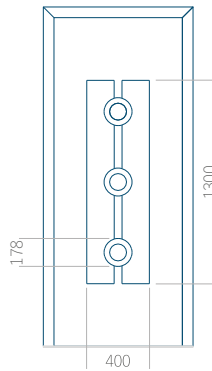

Motif avec cadre

Dimension minimale du panneau	Dimension maximale du panneau
PVC: 570 x 1650	PVC: 900 x 2150
ALU: 570 x 1650	ALU: 1100 x 2450
WOOD: 570 x 1650	WOOD: 840 x 2240