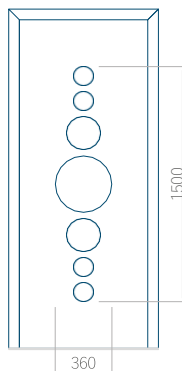

Motif sans cadre