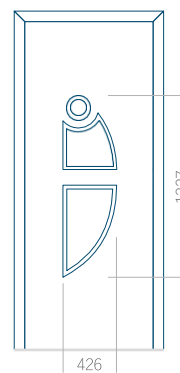

## Panneau 05

Motif sans cadre

Motif avec cadre

Dimension minimale du panneau	Dimension maximale du panneau
PVC: 590 x 1650	PVC: 900 x 2150
ALU: 590 x 1650	ALU: 1100 x 2450
WOOD: 590 x 1650	WOOD: 840 x 2240

## Panneau 06

Motif sans cadre

Motif avec cadre

Dimension minimale du panneau	Dimension maximale du panneau
PVC: 370 x 1650	PVC: 900 x 2150
ALU: 370 x 1650	ALU: 1100 x 2450
WOOD: 370 x 1650	WOOD: 840 x 2240

## Panneau 07

Motif sans cadre

Motif avec cadre

Dimension minimale du panneau	Dimension maximale du panneau
PVC: 570 x 1650	PVC: 900 x 2150
ALU: 570 x 1650	ALU: 1100 x 2450
WOOD: 570 x 1650	WOOD: 840 x 2240

## Panneau 08

Motif sans cadre

Motif avec cadre

Dimension minimale du panneau	Dimension maximale du panneau
PVC: 570 x 1650	PVC: 900 x 2150
ALU: 570 x 1650	ALU: 1100 x 2450
WOOD: 570 x 1650	WOOD: 840 x 2240