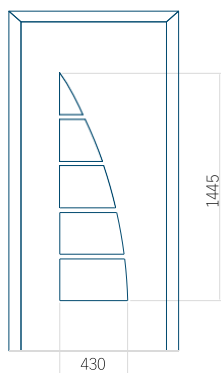

Motif sans cadre

Dimension minimale du panneau	Dimension maximale du panneau
PVC: 570 x 1650	PVC: 900 x 2150
ALU: 570 x 1650	ALU: 1100 x 2450
WOOD: 570 x 1650	WOOD: 840 x 2240