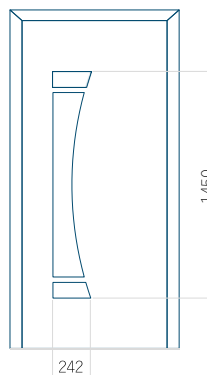

Motif sans cadre