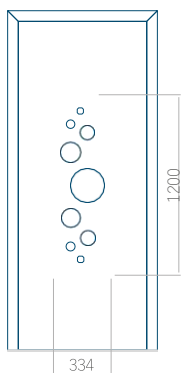

Motif sans cadre