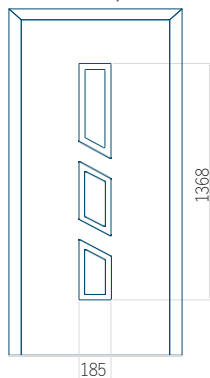

Dessin technique

- Vitre extérieure : VSG 33.1 thermofloat
- Vitre intermédiaire : float sablé
- Vitre intérieure : thermofloat avec intercalaire thermique noir
- Insert encastré INOX

Dimension minimale du panneau

ALU: 550 x 1900

Dimension maximale du panneau

ALU: 1400 x 2600