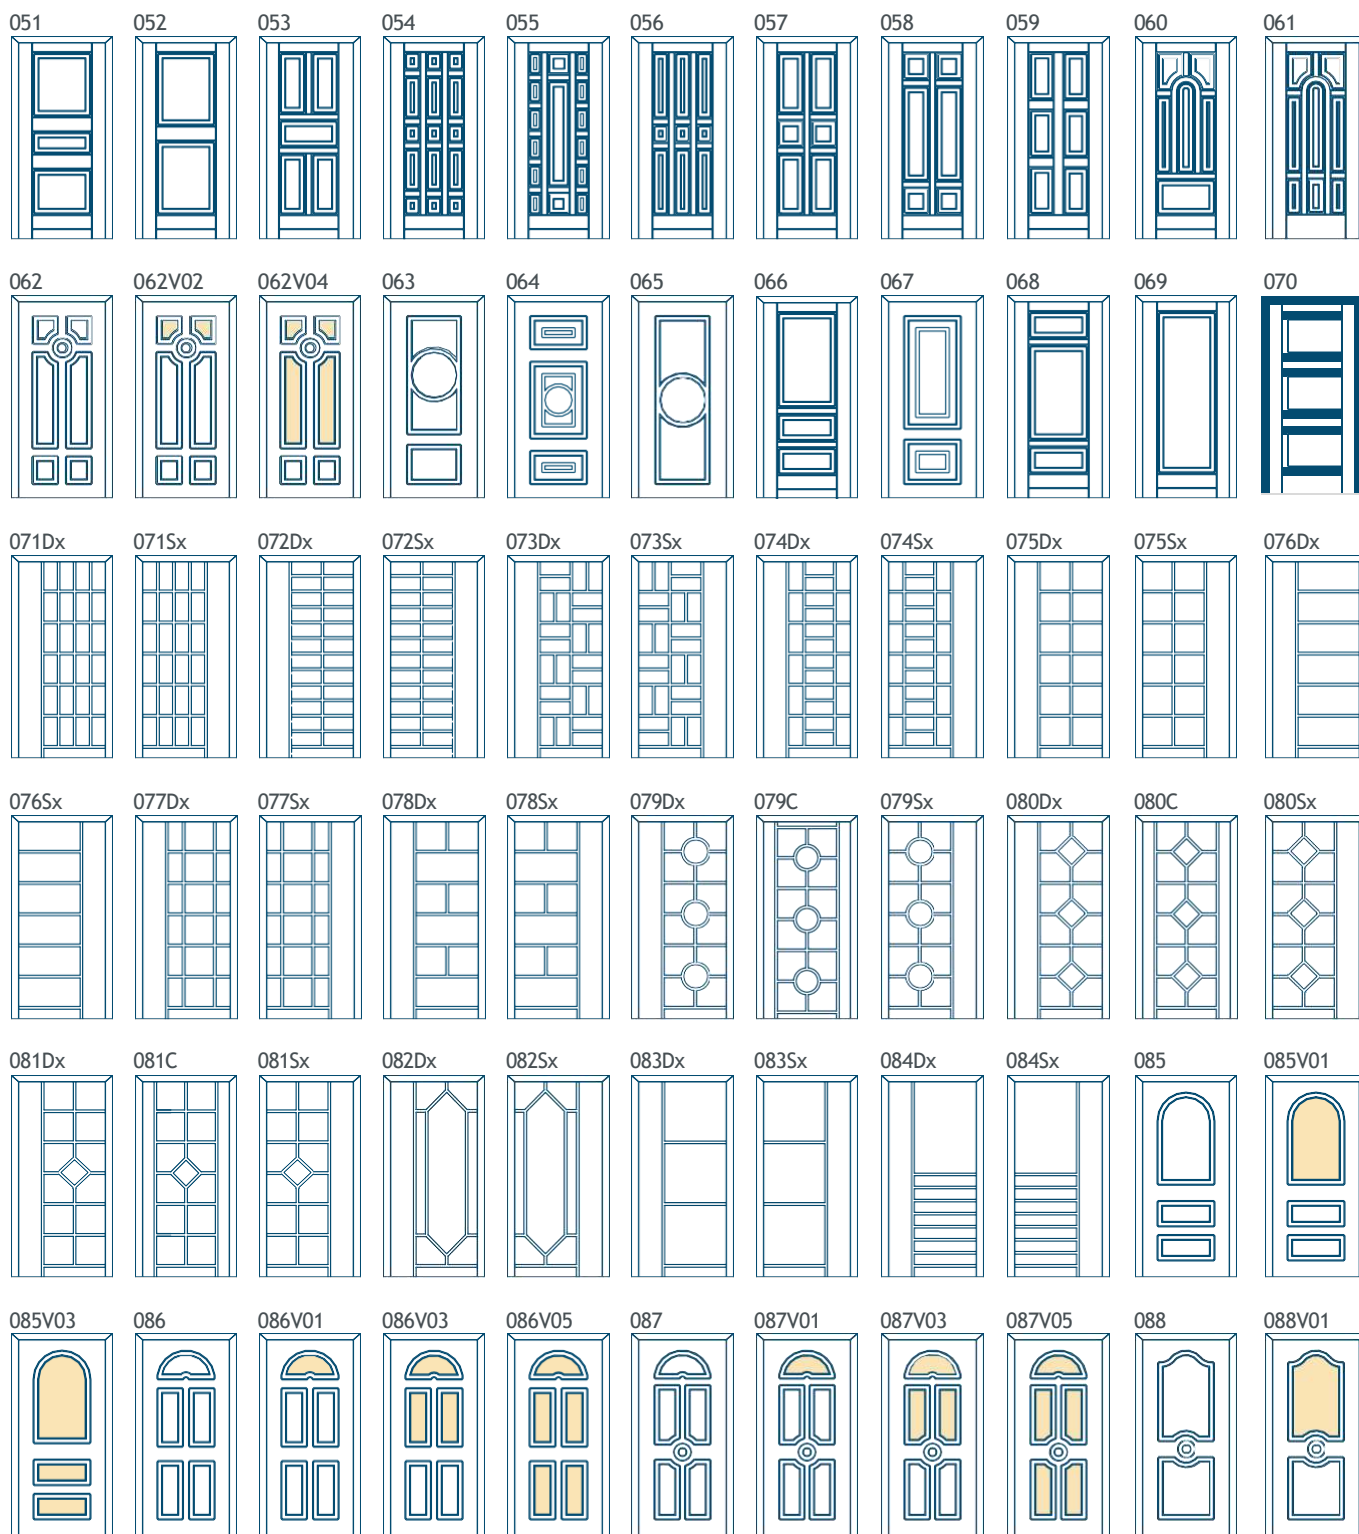

verre
 insert
 relief avec effet 3D / lignes fraisées