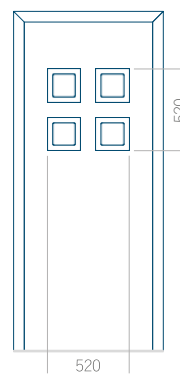

Motif avec cadre