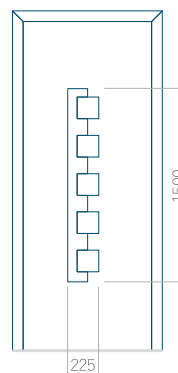

Motif sans cadre