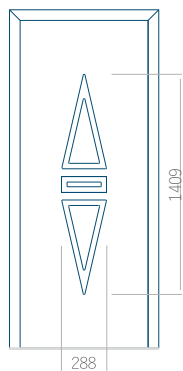

## Panneau 104

Motif sans cadre

Motif avec cadre

Dimension minimale du panneau	Dimension maximale du panneau
PVC: 390 x 1650	PVC: 900 x 2150
ALU: 390 x 1650	ALU: 1100 x 2450
WOOD: 390 x 1650	WOOD: 840 x 2240

## Panneau 105

Motif sans cadre

Motif avec cadre

Dimension minimale du panneau	Dimension maximale du panneau
PVC: 570 x 1650	PVC: 900 x 2150
ALU: 570 x 1650	ALU: 1100 x 2450
WOOD: 570 x 1650	WOOD: 840 x 2240