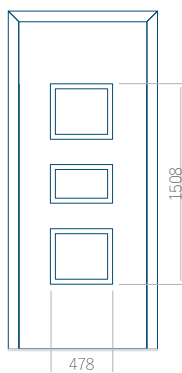

## Panneau 05

Motif sans cadre

Motif avec cadre

Dimension minimale du panneau	Dimension maximale du panneau
PVC: 590 x 1650	PVC: 900 x 2150
ALU: 590 x 1650	ALU: 1100 x 2450
WOOD: 590 x 1650	WOOD: 840 x 2240

## Panneau 06

Motif sans cadre

Motif avec cadre

Dimension minimale du panneau	Dimension maximale du panneau
PVC: 370 x 1650	PVC: 900 x 2150
ALU: 370 x 1650	ALU: 1100 x 2450
WOOD: 370 x 1650	WOOD: 840 x 2240

## Panneau 07

Motif sans cadre

Motif avec cadre

Dimension minimale du panneau	Dimension maximale du panneau
PVC: 570 x 1650	PVC: 900 x 2150
ALU: 570 x 1650	ALU: 1100 x 2450
WOOD: 570 x 1650	WOOD: 840 x 2240