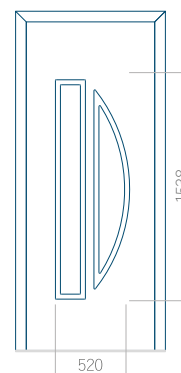

## Panneau 85

Motif sans cadre

Motif avec cadre

Dimension minimale du panneau	Dimension maximale du panneau
PVC: 420 x 1650	PVC: 900 x 2150
ALU: 420 x 1650	ALU: 1100 x 2450
WOOD: 420 x 1650	WOOD: 840 x 2240

## Panneau 86

Motif sans cadre

Motif avec cadre

Dimension minimale du panneau	Dimension maximale du panneau
PVC: 610 x 1650	PVC: 900 x 2150
ALU: 610 x 1650	ALU: 1100 x 2450
WOOD: 610 x 1650	WOOD: 840 x 2240