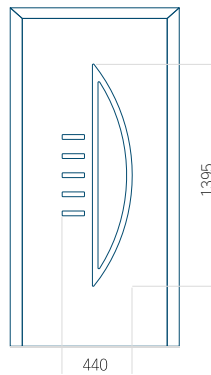

Motif avec cadre

Dimension minimale du panneau	Dimension maximale du panneau
PVC: 600 x 1650	PVC: 900 x 2150
ALU: 600 x 1650	ALU: 1100 x 2300
WOOD: 600 x 1650	WOOD: 840 x 2240