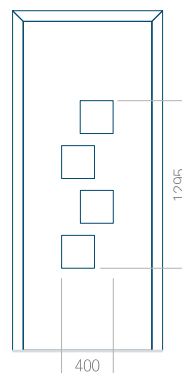

## Panneau 10

Motif sans cadre

Motif avec cadre

Dimension minimale du panneau	Dimension maximale du panneau
PVC: 570 x 1650	PVC: 900 x 2150
ALU: 570 x 1650	ALU: 1100 x 2450
WOOD: 570 x 1650	WOOD: 840 x 2240

## Panneau 16

Motif sans cadre

Motif avec cadre

Dimension minimale du panneau	Dimension maximale du panneau
PVC: 600 x 1650	PVC: 900 x 2150
ALU: 600 x 1650	ALU: 1100 x 2450
WOOD: 600 x 1650	WOOD: 840 x 2240

## Panneau 17

Motif sans cadre

Motif avec cadre

Dimension minimale du panneau	Dimension maximale du panneau
PVC: 570 x 1650	PVC: 900 x 2150
ALU: 570 x 1650	ALU: 1100 x 2450
WOOD: 570 x 1650	WOOD: 840 x 2240

## Panneau 18

Motif sans cadre

Motif avec cadre

Dimension minimale du panneau	Dimension maximale du panneau
PVC: 570 x 1650	PVC: 900 x 2150
ALU: 570 x 1650	ALU: 1100 x 2450
WOOD: 570 x 1650	WOOD: 840 x 2240