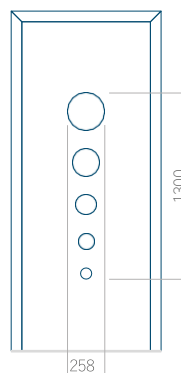

Motif sans cadre