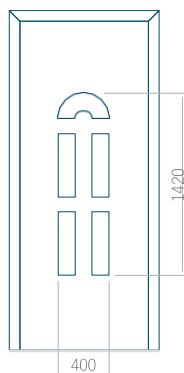

Motif sans cadre