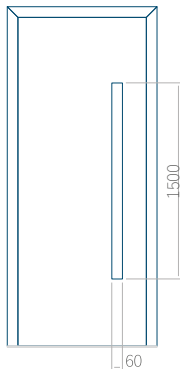

## Panneau 26

Motif sans cadre

Motif avec cadre

Dimension minimale du panneau	Dimension maximale du panneau
PVC: 370 x 1650	PVC: 900 x 2150
ALU: 370 x 1650	ALU: 1100 x 2450
WOOD: 370 x 1650	WOOD: 840 x 2240

## Panneau 27

Motif sans cadre

Motif avec cadre

Dimension minimale du panneau	Dimension maximale du panneau
PVC: 600 x 1650	PVC: 900 x 2150
ALU: 600 x 1650	ALU: 1100 x 2450
WOOD: 600 x 1650	WOOD: 840 x 2240

## Panneau 28

Motif sans cadre

Motif avec cadre

Dimension minimale du panneau	Dimension maximale du panneau
PVC: 410 x 1650	PVC: 900 x 2150
ALU: 410 x 1650	ALU: 1100 x 2450
WOOD: 410 x 1650	WOOD: 840 x 2240

## Panneau 29

Motif sans cadre

Motif avec cadre

Dimension minimale du panneau	Dimension maximale du panneau
PVC: 410 x 1650	PVC: 900 x 2150
ALU: 410 x 1650	ALU: 1100 x 2450
WOOD: 410 x 1650	WOOD: 840 x 2240