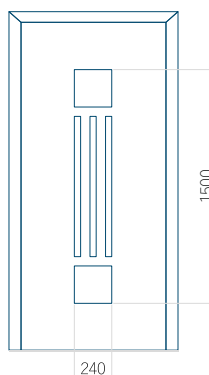

Motif sans cadre