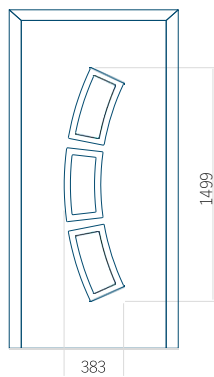

Motif avec cadre

Dimension minimale du panneau	Dimension maximale du panneau
PVC: 570 x 1650	PVC: 900 x 2150
ALU: 570 x 1650	ALU: 1100 x 2450
WOOD: 570 x 1650	WOOD: 840 x 2240