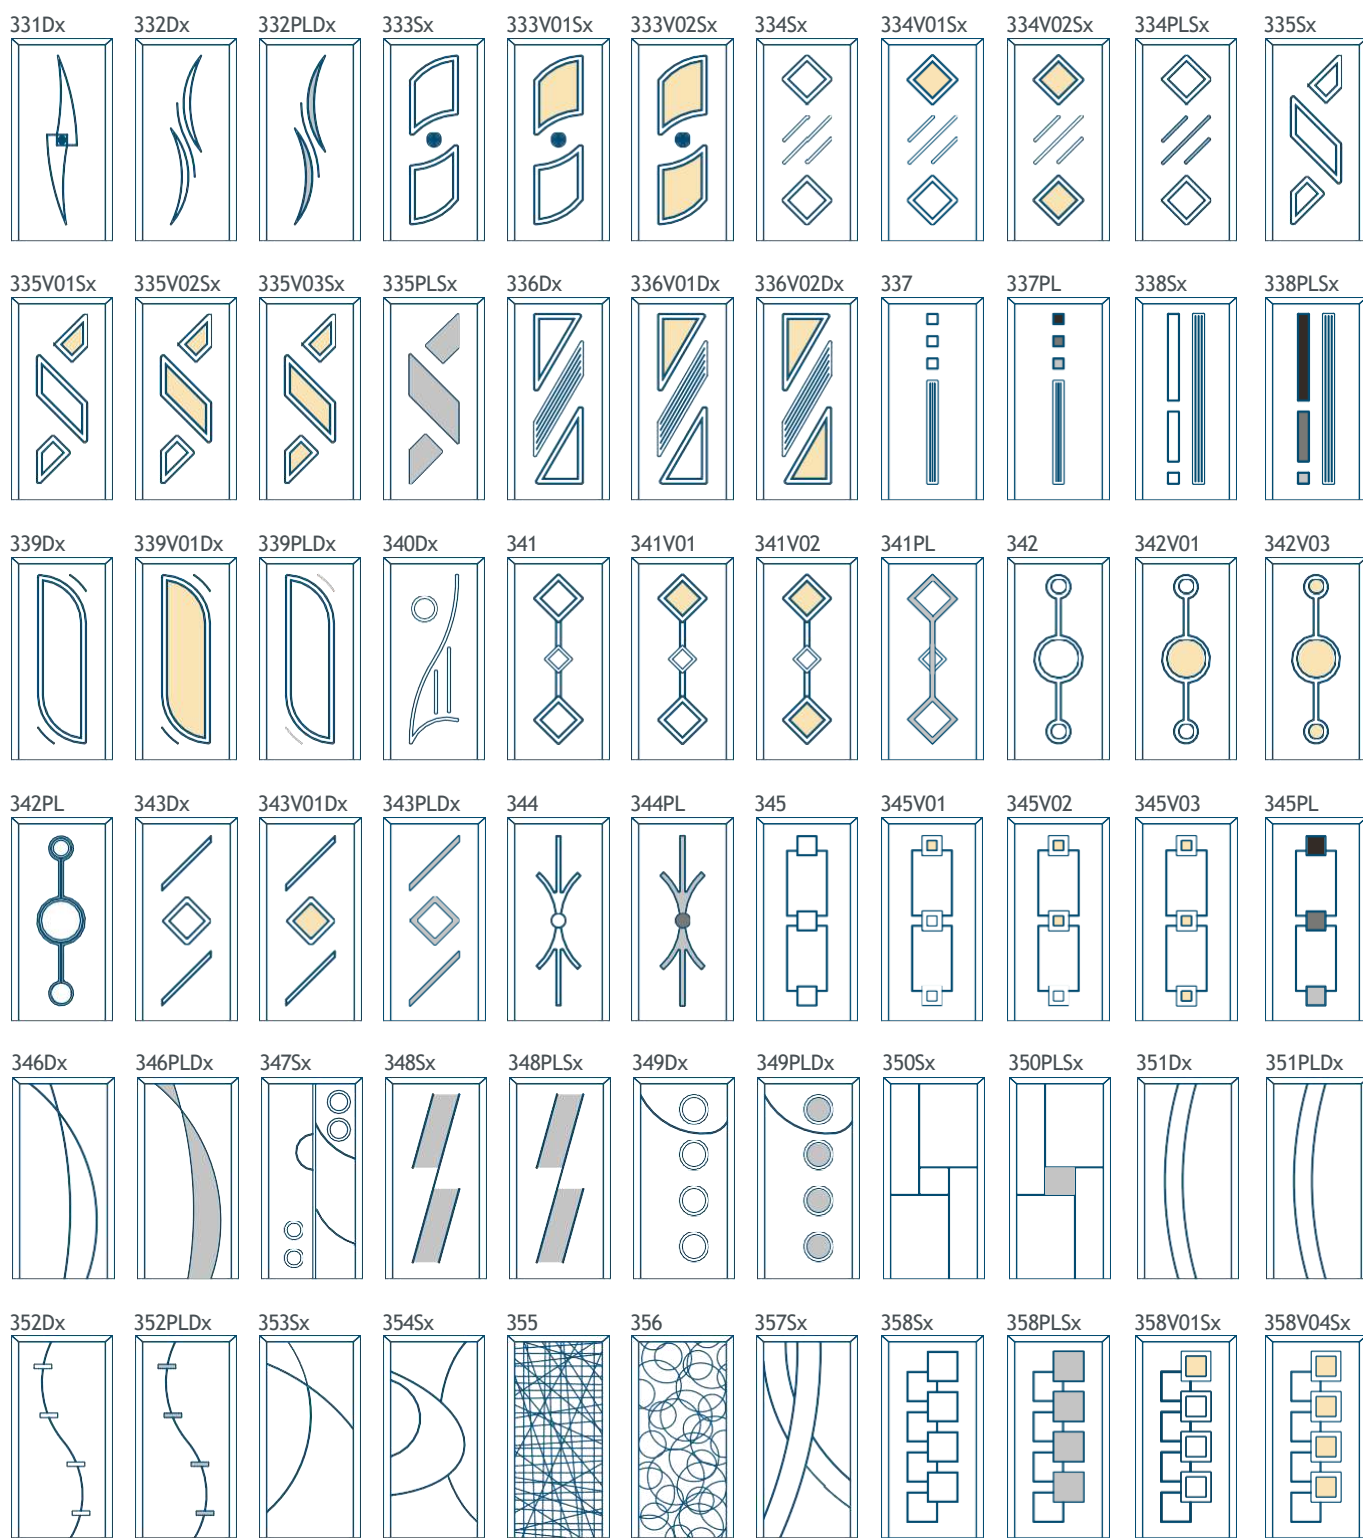

verre
 insert
 relief avec effet 3D / lignes fraisées