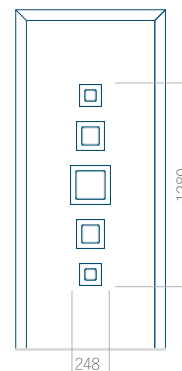

Motif avec cadre