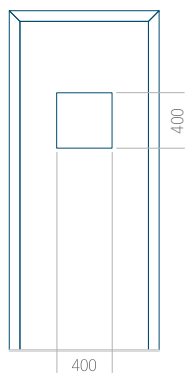

Motif sans cadre