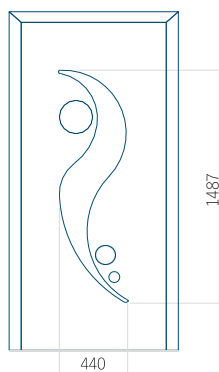

## Panneau 06

Motif sans cadre

Motif avec cadre

Dimension minimale du panneau	Dimension maximale du panneau
PVC: 370 x 1650	PVC: 900 x 2150
ALU: 370 x 1650	ALU: 1100 x 2450
WOOD: 370 x 1650	WOOD: 840 x 2240

## Panneau 09

Motif sans cadre

Dimension minimale du panneau	Dimension maximale du panneau
PVC: 570 x 1650	PVC: 900 x 2150
ALU: 570 x 1650	ALU: 1100 x 2450
WOOD: 570 x 1650	WOOD: 840 x 2240

## Panneau 10

Motif sans cadre

Motif avec cadre

Dimension minimale du panneau	Dimension maximale du panneau
PVC: 570 x 1650	PVC: 900 x 2150
ALU: 570 x 1650	ALU: 1100 x 2450
WOOD: 570 x 1650	WOOD: 840 x 2240

## Panneau 11

Motif sans cadre

Dimension minimale du panneau	Dimension maximale du panneau
PVC: 570 x 1650	PVC: 900 x 2150
ALU: 570 x 1650	ALU: 1100 x 2450
WOOD: 570 x 1650	WOOD: 840 x 2240