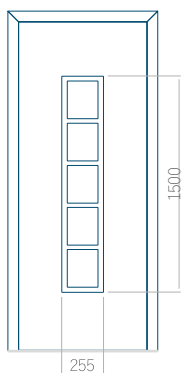

Motif sans cadre

Dimension minimale du panneau	Dimension maximale du panneau
PVC: 370 x 1650	PVC: 900 x 2150
ALU: 370 x 1650	ALU: 1100 x 2450
WOOD: 370 x 1650	WOOD: 840 x 2240