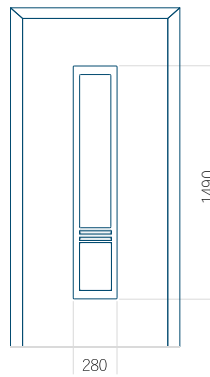

Motif avec cadre

Dimension minimale du panneau	Dimension maximale du panneau
PVC: 370 x 1650	PVC: 900 x 2150
ALU: 370 x 1650	ALU: 1100 x 2450
WOOD: 370 x 1650	WOOD: 840 x 2240