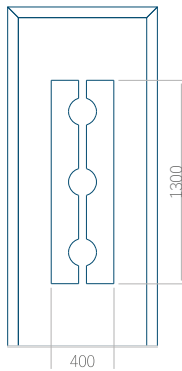

Motif sans cadre