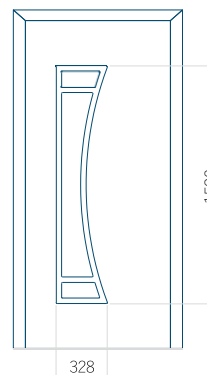

Motif avec cadre