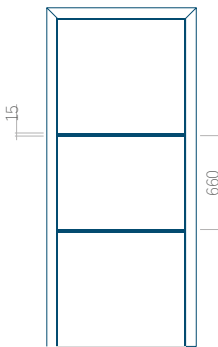

Motif sans cadre