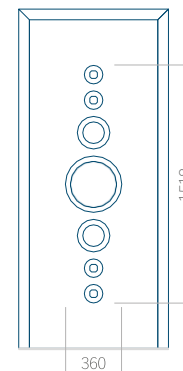

Motif avec cadre