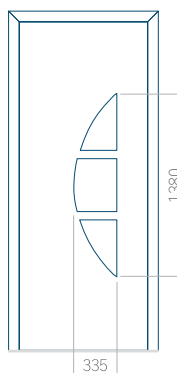

## Panneau 54

Motif sans cadre

Motif avec cadre

Dimension minimale du panneau	Dimension maximale du panneau
PVC: 370 x 1650	PVC: 900 x 2150
ALU: 370 x 1650	ALU: 1100 x 2450
WOOD: 370 x 1650	WOOD: 840 x 2240

## Panneau 55

Motif sans cadre

Dimension minimale du panneau	Dimension maximale du panneau
PVC: 570 x 1650	PVC: 900 x 2150
ALU: 570 x 1650	ALU: 1100 x 2450
WOOD: 570 x 1650	WOOD: 840 x 2240

## Panneau 56

Motif sans cadre

Motif avec cadre

Dimension minimale du panneau	Dimension maximale du panneau
PVC: 600 x 1650	PVC: 900 x 2150
ALU: 600 x 1650	ALU: 1100 x 2450
WOOD: 600 x 1650	WOOD: 840 x 2240