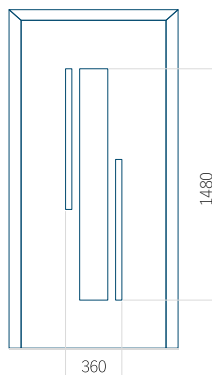

Motif sans cadre