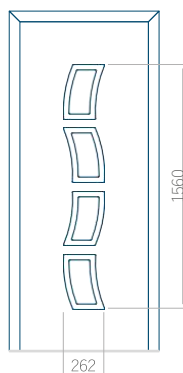

Motif avec cadre

Dimension minimale du panneau	Dimension maximale du panneau
PVC: 420 x 1650	PVC: 900 x 2150
ALU: 420 x 1650	ALU: 1100 x 2450
WOOD: 420 x 1650	WOOD: 840 x 2240