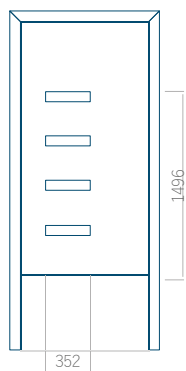

Motif sans cadre