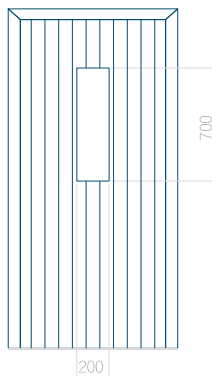

Motif sans cadre

Dimension minimale du panneau	Dimension maximale du panneau
PVC: 370 x 1650	PVC: 900 x 2150
ALU: 370 x 1650	ALU: 1100 x 2300
WOOD: -	WOOD: -