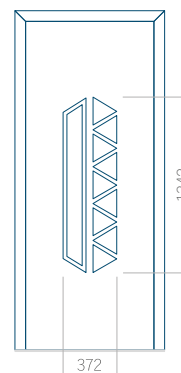

Motif avec cadre