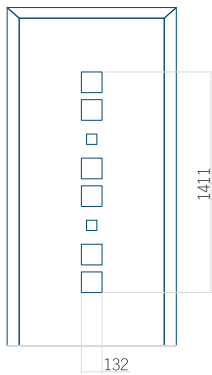

Motif sans cadre