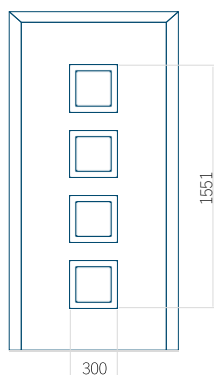

Motif avec cadre

Dimension minimale du panneau	Dimension maximale du panneau
PVC: 570 x 1650	PVC: 900 x 2150
ALU: 570 x 1650	ALU: 1100 x 2450
WOOD: 570 x 1650	WOOD: 840 x 2240