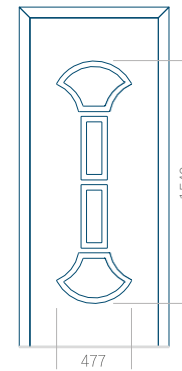

Motif avec cadre