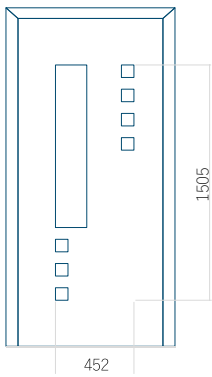

Motif sans cadre