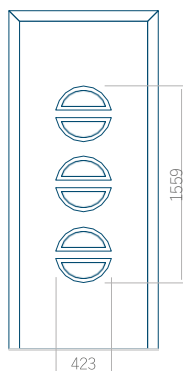

## Panneau 10

Motif sans cadre

Motif avec cadre

Dimension minimale du panneau	Dimension maximale du panneau
PVC: 570 x 1650	PVC: 900 x 2150
ALU: 570 x 1650	ALU: 1100 x 2450
WOOD: 570 x 1650	WOOD: 840 x 2240

## Panneau 11

Motif sans cadre

Dimension minimale du panneau	Dimension maximale du panneau
PVC: 570 x 1650	PVC: 900 x 2150
ALU: 570 x 1650	ALU: 1100 x 2450
WOOD: 570 x 1650	WOOD: 840 x 2240

## Panneau 12

Motif sans cadre

Motif avec cadre

Dimension minimale du panneau	Dimension maximale du panneau
PVC: 570 x 1650	PVC: 900 x 2150
ALU: 570 x 1650	ALU: 1100 x 2450
WOOD: 570 x 1650	WOOD: 840 x 2240

## Panneau 13

Motif sans cadre

Motif avec cadre

Dimension minimale du panneau	Dimension maximale du panneau
PVC: 570 x 1650	PVC: 900 x 2150
ALU: 570 x 1650	ALU: 1100 x 2450
WOOD: 570 x 1650	WOOD: 840 x 2240