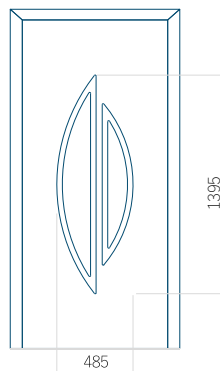

Motif avec cadre

Dimension minimale du panneau	Dimension maximale du panneau
PVC: 570 x 1650	PVC: 900 x 2150
ALU: 570 x 1650	ALU: 1100 x 2450
WOOD: 570 x 1650	WOOD: 840 x 2240