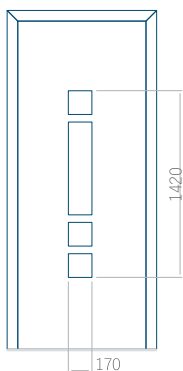

## Panneau 01

Motif sans cadre

Motif avec cadre

Dimension minimale du panneau	Dimension maximale du panneau
PVC: 370 x 1650	PVC: 900 x 2150
ALU: 370 x 1650	ALU: 1100 x 2450
WOOD: 370 x 1650	WOOD: 840 x 2240