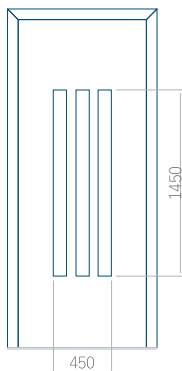

## Panneau 20

Motif sans cadre

Motif avec cadre

Dimension minimale du panneau	Dimension maximale du panneau
PVC: 660 x 1650	PVC: 900 x 2150
ALU: 660 x 1650	ALU: 1100 x 2450
WOOD: 660 x 1650	WOOD: 840 x 2240

## Panneau 22

Motif sans cadre

Motif avec cadre

Dimension minimale du panneau	Dimension maximale du panneau
PVC: 570 x 1650	PVC: 900 x 2150
ALU: 570 x 1650	ALU: 1100 x 2450
WOOD: 570 x 1650	WOOD: 840 x 2240

## Panneau 23

Motif sans cadre

Motif avec cadre

Dimension minimale du panneau	Dimension maximale du panneau
PVC: 570 x 1650	PVC: 900 x 2150
ALU: 570 x 1650	ALU: 1100 x 2450
WOOD: 570 x 1650	WOOD: 840 x 2240

## Panneau 24

Motif sans cadre

Motif avec cadre

Dimension minimale du panneau	Dimension maximale du panneau
PVC: 590 x 1650	PVC: 900 x 2150
ALU: 590 x 1650	ALU: 1100 x 2450
WOOD: 590 x 1650	WOOD: 840 x 2240