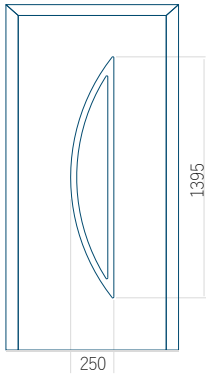

Dessin technique

- Vitre extérieure : VSG 33.1 thermofloat
- Vitre intermédiaire : float sablé
- Vitre intérieure : thermofloat avec intercalaire thermique noir
- Insert encastré INOX

Dimension minimale du panneau
ALU: 600 x 1900

Dimension maximale du panneau
ALU: 1400 x 2600