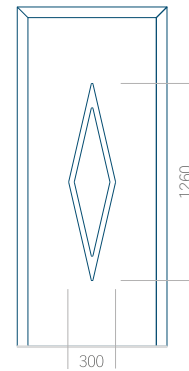

## Panneau 103

Motif sans cadre

Motif avec cadre

Dimension minimale du panneau	Dimension maximale du panneau
PVC: 570 x 1650	PVC: 900 x 2150
ALU: 570 x 1650	ALU: 1100 x 2450
WOOD: 570 x 1650	WOOD: 840 x 2240

## Panneau 104

Motif sans cadre

Motif avec cadre

Dimension minimale du panneau	Dimension maximale du panneau
PVC: 390 x 1650	PVC: 900 x 2150
ALU: 390 x 1650	ALU: 1100 x 2450
WOOD: 390 x 1650	WOOD: 840 x 2240