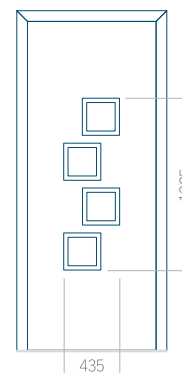

## Panneau 10

Motif sans cadre

Motif avec cadre

Dimension minimale du panneau	Dimension maximale du panneau
PVC: 570 x 1650	PVC: 900 x 2150
ALU: 570 x 1650	ALU: 1100 x 2450
WOOD: 570 x 1650	WOOD: 840 x 2240

## Panneau 16

Motif sans cadre

Motif avec cadre

Dimension minimale du panneau	Dimension maximale du panneau
PVC: 600 x 1650	PVC: 900 x 2150
ALU: 600 x 1650	ALU: 1100 x 2450
WOOD: 600 x 1650	WOOD: 840 x 2240

## Panneau 17

Motif sans cadre

Motif avec cadre

Dimension minimale du panneau	Dimension maximale du panneau
PVC: 570 x 1650	PVC: 900 x 2150
ALU: 570 x 1650	ALU: 1100 x 2450
WOOD: 570 x 1650	WOOD: 840 x 2240

## Panneau 18

Motif sans cadre

Motif avec cadre

Dimension minimale du panneau	Dimension maximale du panneau
PVC: 570 x 1650	PVC: 900 x 2150
ALU: 570 x 1650	ALU: 1100 x 2450
WOOD: 570 x 1650	WOOD: 840 x 2240