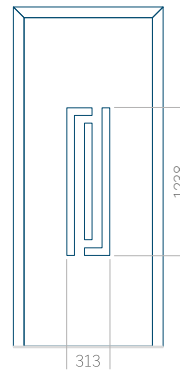

Motif sans cadre