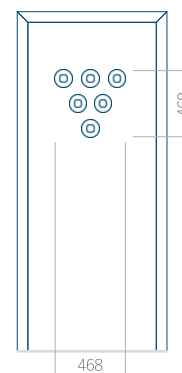

Motif avec cadre