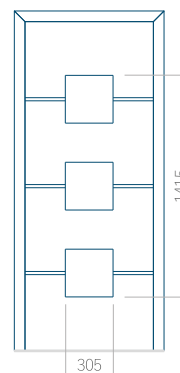

Motif sans cadre