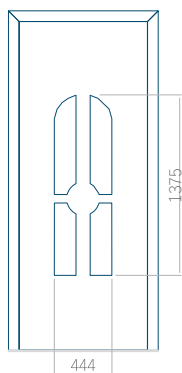

Motif sans cadre