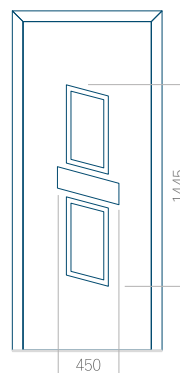

## Panneau 66

Motif sans cadre

Dimension minimale du panneau	Dimension maximale du panneau
PVC: 370 x 1650	PVC: 900 x 2150
ALU: 370 x 1650	ALU: 1100 x 2450
WOOD: 370 x 1650	WOOD: 840 x 2240

Panneau 67

Motif sans cadre

Dimension minimale du panneau	Dimension maximale du panneau
PVC: 570 x 1650	PVC: 900 x 2150
ALU: 570 x 1650	ALU: 1100 x 2450
WOOD: 570 x 1650	WOOD: 840 x 2240

Panneau 68

Motif sans cadre

Dimension minimale du panneau	Dimension maximale du panneau
PVC: 570 x 1650	PVC: 900 x 2150
ALU: 570 x 1650	ALU: 1100 x 2450
WOOD: 570 x 1650	WOOD: 840 x 2240