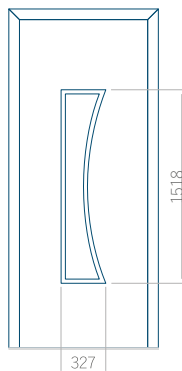

## Panneau 20

Motif sans cadre

Motif avec cadre

Dimension minimale du panneau	Dimension maximale du panneau
PVC: 660 x 1650	PVC: 900 x 2150
ALU: 660 x 1650	ALU: 1100 x 2450
WOOD: 660 x 1650	WOOD: 840 x 2240

## Panneau 21

Motif sans cadre

Motif avec cadre

Dimension minimale du panneau	Dimension maximale du panneau
PVC: 570 x 1650	PVC: 900 x 2150
ALU: 570 x 1650	ALU: 1100 x 2450
WOOD: 570 x 1650	WOOD: 840 x 2240

## Panneau 22

Motif sans cadre

Motif avec cadre

Dimension minimale du panneau	Dimension maximale du panneau
PVC: 570 x 1650	PVC: 900 x 2150
ALU: 570 x 1650	ALU: 1100 x 2450
WOOD: 570 x 1650	WOOD: 840 x 2240

## Panneau 23

Motif sans cadre

Motif avec cadre

Dimension minimale du panneau	Dimension maximale du panneau
PVC: 570 x 1650	PVC: 900 x 2150
ALU: 570 x 1650	ALU: 1100 x 2450
WOOD: 570 x 1650	WOOD: 840 x 2240