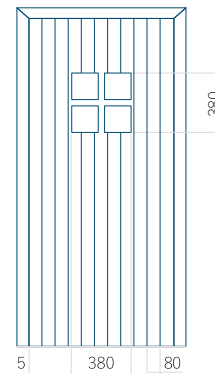

Motif sans cadre