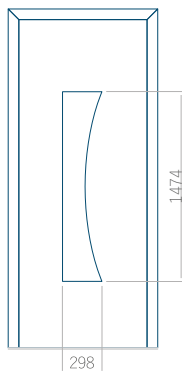

## Panneau 20

Motif sans cadre

Motif avec cadre

Dimension minimale du panneau	Dimension maximale du panneau
PVC: 660 x 1650	PVC: 900 x 2150
ALU: 660 x 1650	ALU: 1100 x 2450
WOOD: 660 x 1650	WOOD: 840 x 2240

## Panneau 21

Motif sans cadre

Motif avec cadre

Dimension minimale du panneau	Dimension maximale du panneau
PVC: 570 x 1650	PVC: 900 x 2150
ALU: 570 x 1650	ALU: 1100 x 2450
WOOD: 570 x 1650	WOOD: 840 x 2240

## Panneau 22

Motif sans cadre

Motif avec cadre

Dimension minimale du panneau	Dimension maximale du panneau
PVC: 570 x 1650	PVC: 900 x 2150
ALU: 570 x 1650	ALU: 1100 x 2450
WOOD: 570 x 1650	WOOD: 840 x 2240

## Panneau 23

Motif sans cadre

Motif avec cadre

Dimension minimale du panneau	Dimension maximale du panneau
PVC: 570 x 1650	PVC: 900 x 2150
ALU: 570 x 1650	ALU: 1100 x 2450
WOOD: 570 x 1650	WOOD: 840 x 2240