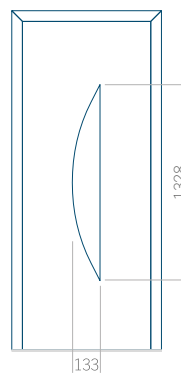

## Panneau 38

Motif sans cadre

Motif avec cadre

Dimension minimale du panneau	Dimension maximale du panneau
PVC: 570 x 1650	PVC: 900 x 2150
ALU: 570 x 1650	ALU: 1100 x 2450
WOOD: 570 x 1650	WOOD: 840 x 2240

## Panneau 39

Motif sans cadre

Motif avec cadre

Dimension minimale du panneau	Dimension maximale du panneau
PVC: 600 x 1650	PVC: 900 x 2150
ALU: 600 x 1650	ALU: 1100 x 2450
WOOD: 600 x 1650	WOOD: 840 x 2240

## Panneau 40

Motif sans cadre

Motif avec cadre

Dimension minimale du panneau	Dimension maximale du panneau
PVC: 370 x 1650	PVC: 900 x 2150
ALU: 370 x 1650	ALU: 1100 x 2450
WOOD: 370 x 1650	WOOD: 840 x 2240