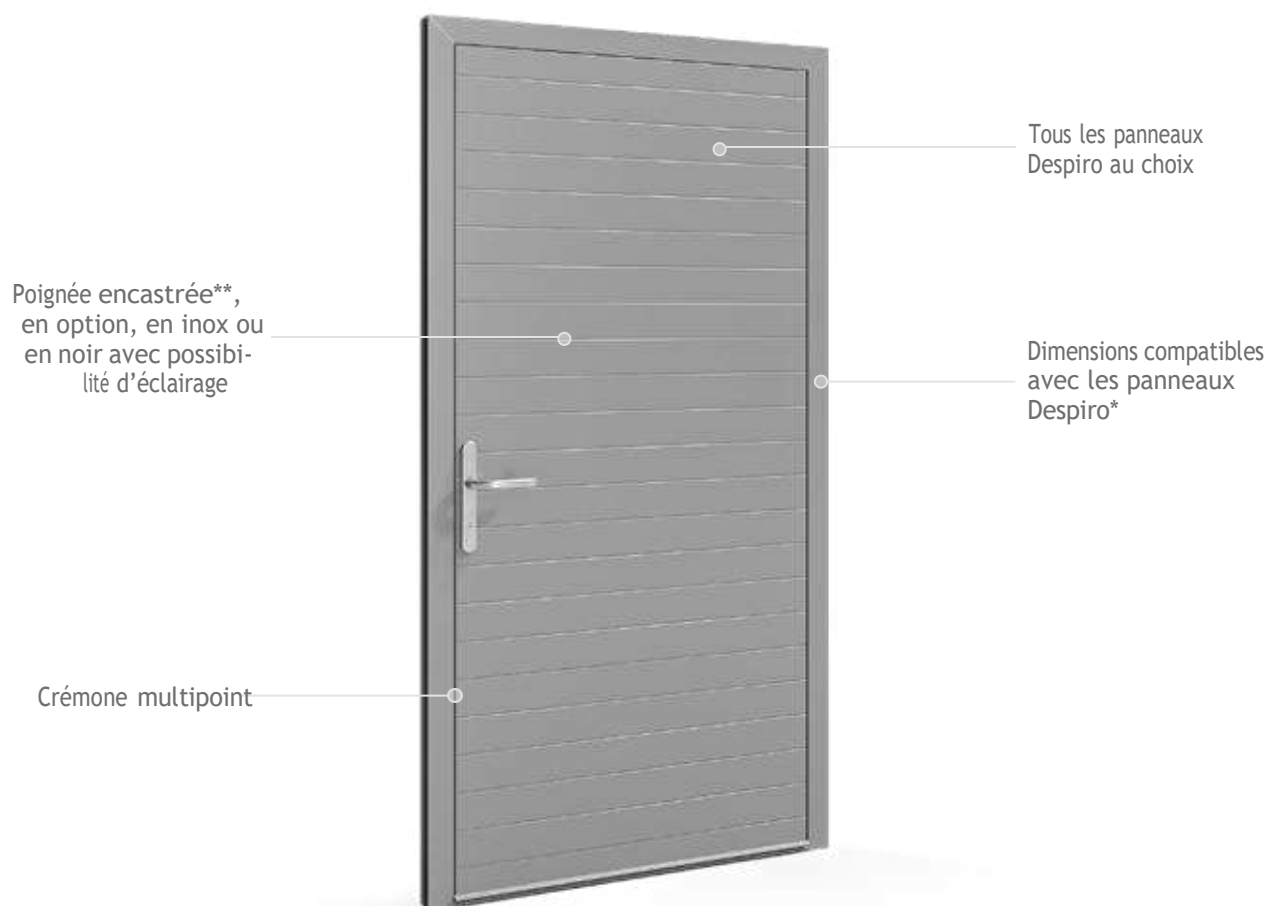

# Portes aluminium MasterLine 8 Despiro

L'élégance et le minimalisme des portes en aluminium MasterLine 8 Despiro leur permettent de s'intégrer dans les tendances architecturales modernes. Elles sont universelles et s'intègrent parfaitement aux styles traditionnels. Les portes se caractérisent par la tôle d'une grande rigidité. Elles permettent de réaliser des structures en tôle jusqu'à 1500 mm de large et 3000 mm de haut. Elles sont disponibles avec la gamme de panneaux de porte Despiro en constant développement, y compris avec l'option de poignée encastrée. Cet élément peut être éclairé en blanc (avec une couleur froide, chaude ou neutre) ou en bleu.