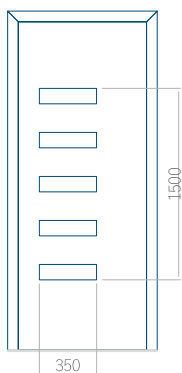

## Panneau 10

Motif sans cadre

Motif avec cadre

Dimension minimale du panneau	Dimension maximale du panneau
PVC: 570 x 1650	PVC: 900 x 2150
ALU: 570 x 1650	ALU: 1100 x 2450
WOOD: 570 x 1650	WOOD: 840 x 2240

## Panneau 19

Motif sans cadre

Motif avec cadre

Dimension minimale du panneau	Dimension maximale du panneau
PVC: 570 x 1750	PVC: 900 x 2150
ALU: 570 x 1750	ALU: 1100 x 2450
WOOD: 570 x 1750	WOOD: 840 x 2240

## Panneau 20

Motif sans cadre

Motif avec cadre

Dimension minimale du panneau	Dimension maximale du panneau
PVC: 660 x 1650	PVC: 900 x 2150
ALU: 660 x 1650	ALU: 1100 x 2450
WOOD: 660 x 1650	WOOD: 840 x 2240