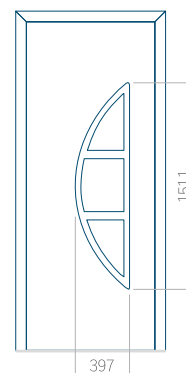

## Panneau 55

Motif sans cadre

Dimension minimale du panneau	Dimension maximale du panneau
PVC: 570 x 1650	PVC: 900 x 2150
ALU: 570 x 1650	ALU: 1100 x 2450
WOOD: 570 x 1650	WOOD: 840 x 2240

## Panneau 56

Motif sans cadre

Motif avec cadre

Dimension minimale du panneau	Dimension maximale du panneau
PVC: 600 x 1650	PVC: 900 x 2150
ALU: 600 x 1650	ALU: 1100 x 2450
WOOD: 600 x 1650	WOOD: 840 x 2240