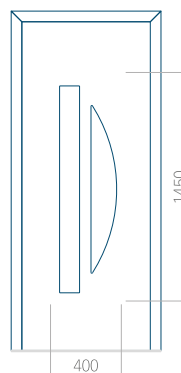

Motif sans cadre