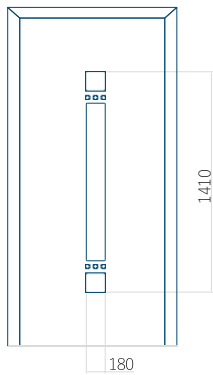

Motif sans cadre