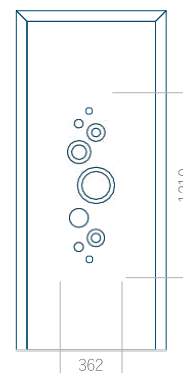

Motif avec cadre