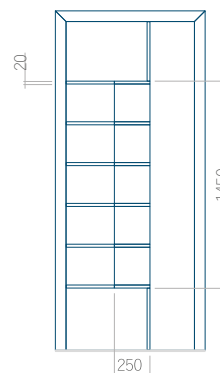

Motif sans cadre