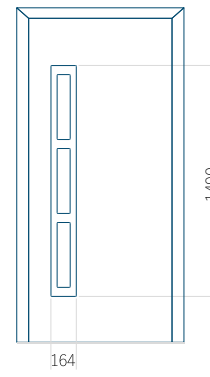

Motif avec cadre