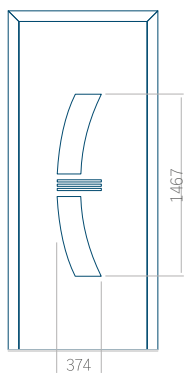

PVC: 900 x 2150

ALU: 1100 x 2450

WOOD: 840 x 2240

## Panneau 47

Motif sans cadre

Motif avec cadre

Dimension minimale du panneau	Dimension maximale du panneau
PVC: 570 x 1650	PVC: 900 x 2150
ALU: 570 x 1650	ALU: 1100 x 2450
WOOD: 570 x 1650	WOOD: 840 x 2240