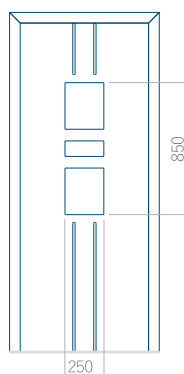

Motif sans cadre

Dimension minimale du panneau	Dimension maximale du panneau
PVC: 370 x 1650	PVC: 900 x 2150
ALU: 370 x 1650	ALU: 1100 x 2450
WOOD: 370 x 1650	WOOD: 840 x 2240