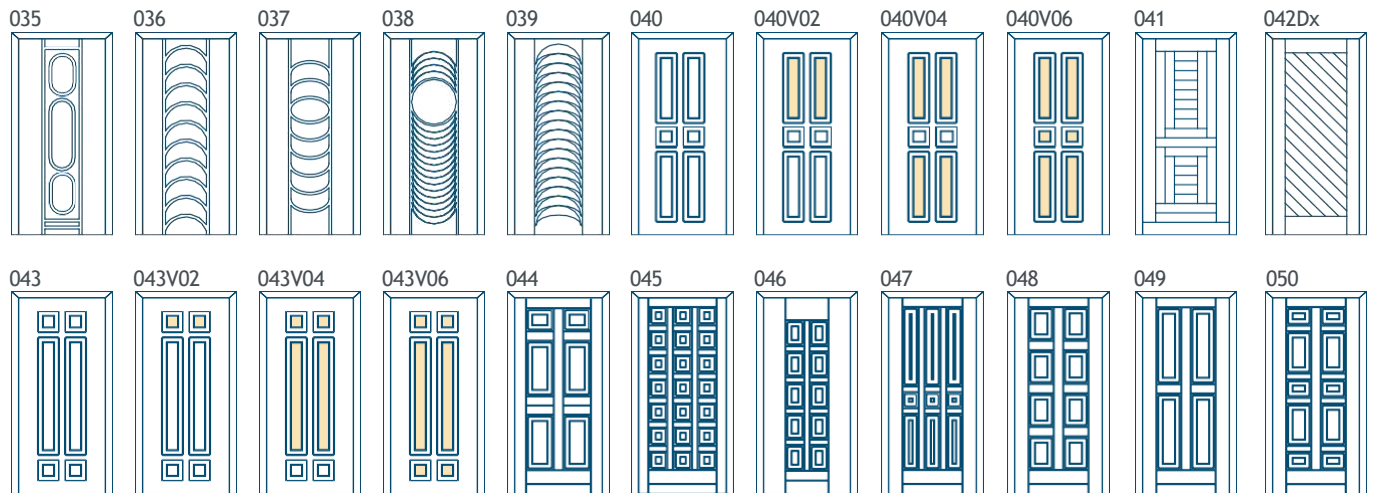

verre
 insert
 relief avec effet 3D / lignes fraisées