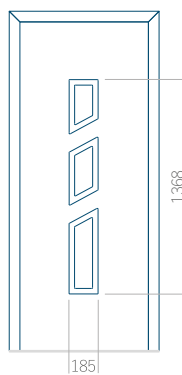

Motif avec cadre

Dimension minimale du panneau

PVC: 370 x 1650

ALU: 370 x 1650

WOOD: 370 x 1650

Dimension maximale du panneau

PVC: 900 x 2150

ALU: 1100 x 2450

WOOD: 840 x 2240