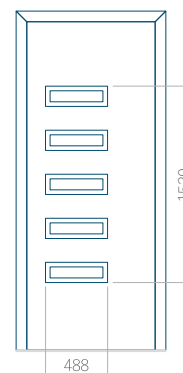

Motif avec cadre