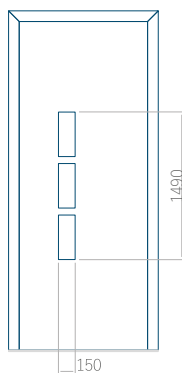

## Panneau 10

Motif sans cadre

Motif avec cadre

Dimension minimale du panneau	Dimension maximale du panneau
PVC: 570 x 1650	PVC: 900 x 2150
ALU: 570 x 1650	ALU: 1100 x 2450
WOOD: 570 x 1650	WOOD: 840 x 2240

## Panneau 26

Motif sans cadre

Motif avec cadre

Dimension minimale du panneau	Dimension maximale du panneau
PVC: 370 x 1650	PVC: 900 x 2150
ALU: 370 x 1650	ALU: 1100 x 2450
WOOD: 370 x 1650	WOOD: 840 x 2240

## Panneau 27

Motif sans cadre

Motif avec cadre

Dimension minimale du panneau	Dimension maximale du panneau
PVC: 600 x 1650	PVC: 900 x 2150
ALU: 600 x 1650	ALU: 1100 x 2450
WOOD: 600 x 1650	WOOD: 840 x 2240

## Panneau 28

Motif sans cadre

Motif avec cadre

Dimension minimale du panneau	Dimension maximale du panneau
PVC: 410 x 1650	PVC: 900 x 2150
ALU: 410 x 1650	ALU: 1100 x 2450
WOOD: 410 x 1650	WOOD: 840 x 2240