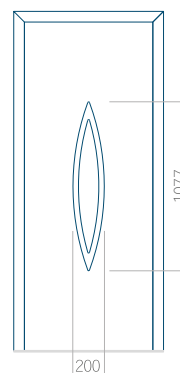

Motif avec cadre