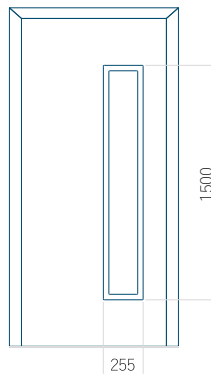

Motif avec cadre

Dimension minimale du panneau	Dimension maximale du panneau
PVC: 600 x 1650	PVC: 900 x 2150
ALU: 600 x 1650	ALU: 1100 x 2450
WOOD: 600 x 1650	WOOD: 840 x 2240