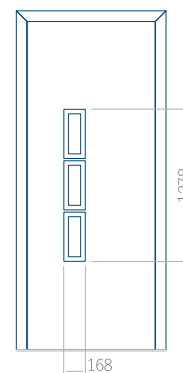

## Panneau 10

Motif sans cadre

Motif avec cadre

Dimension minimale du panneau	Dimension maximale du panneau
PVC: 570 x 1650	PVC: 900 x 2150
ALU: 570 x 1650	ALU: 1100 x 2450
WOOD: 570 x 1650	WOOD: 840 x 2240

## Panneau 26

Motif sans cadre

Motif avec cadre

Dimension minimale du panneau	Dimension maximale du panneau
PVC: 370 x 1650	PVC: 900 x 2150
ALU: 370 x 1650	ALU: 1100 x 2450
WOOD: 370 x 1650	WOOD: 840 x 2240

## Panneau 27

Motif sans cadre

Motif avec cadre

Dimension minimale du panneau	Dimension maximale du panneau
PVC: 600 x 1650	PVC: 900 x 2150
ALU: 600 x 1650	ALU: 1100 x 2450
WOOD: 600 x 1650	WOOD: 840 x 2240

## Panneau 28

Motif sans cadre

Motif avec cadre

Dimension minimale du panneau	Dimension maximale du panneau
PVC: 410 x 1650	PVC: 900 x 2150
ALU: 410 x 1650	ALU: 1100 x 2450
WOOD: 410 x 1650	WOOD: 840 x 2240