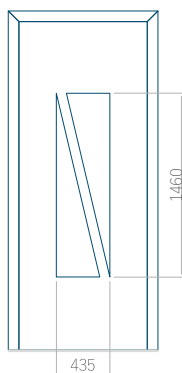

Motif sans cadre