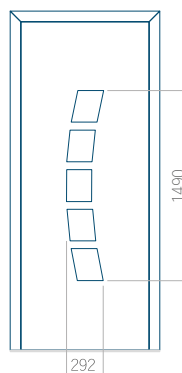

Motif sans cadre