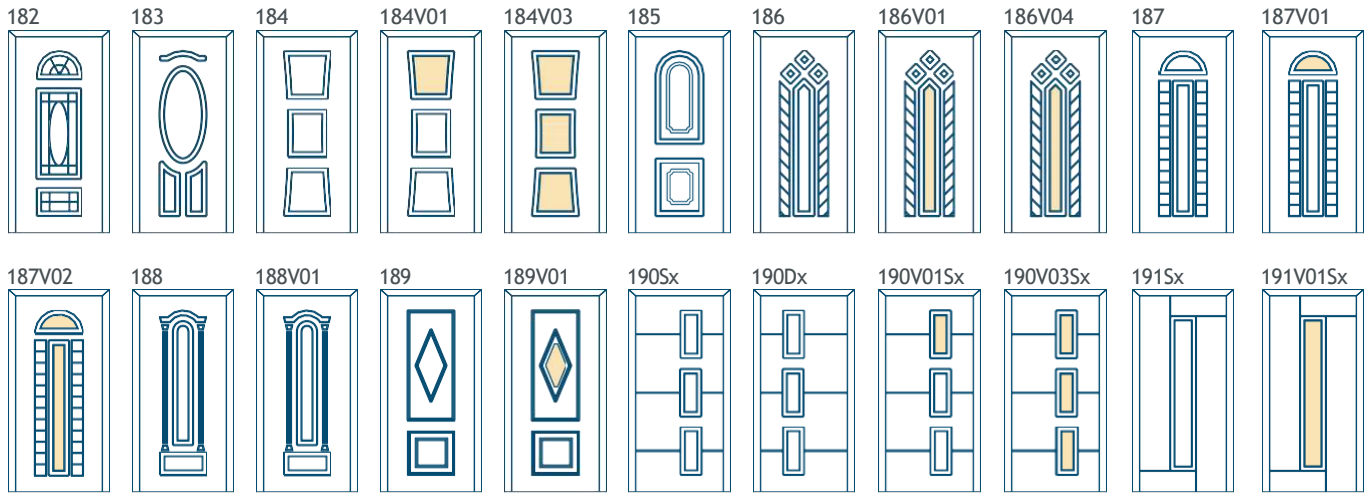

verre
 insert
 relief avec effet 3D / lignes fraisées