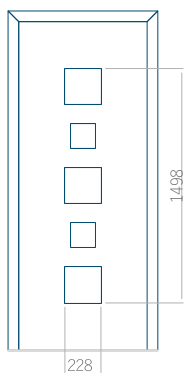

Motif sans cadre