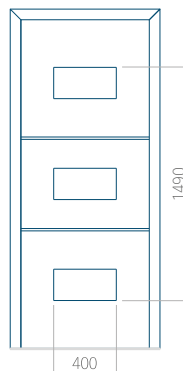

Motif avec cadre

Dimension minimale du panneau	Dimension maximale du panneau
PVC: 570 x 1650	PVC: 900 x 2150
ALU: 570 x 1650	ALU: 1100 x 2450
WOOD: -	WOOD: -