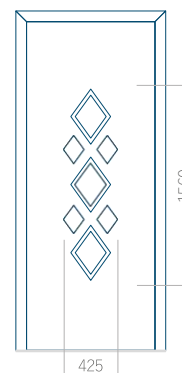

Motif avec cadre