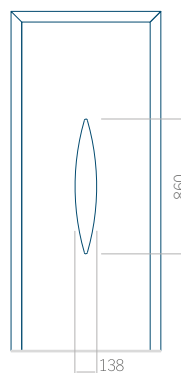

Motif sans cadre