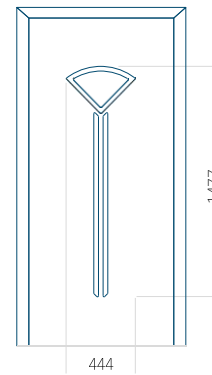

Motif avec cadre