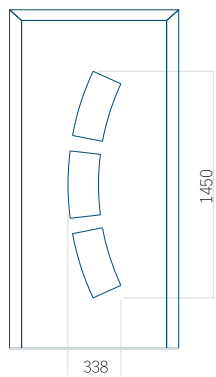

Motif sans cadre