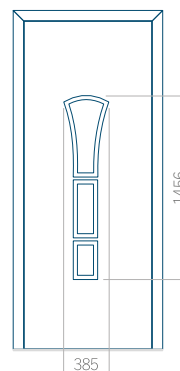

## Panneau 01

Motif sans cadre

Motif avec cadre

Dimension minimale du panneau	Dimension maximale du panneau
PVC: 370 x 1650	PVC: 900 x 2150
ALU: 370 x 1650	ALU: 1100 x 2450
WOOD: 370 x 1650	WOOD: 840 x 2240

## Panneau 02

Motif sans cadre

Motif avec cadre

Dimension minimale du panneau	Dimension maximale du panneau
PVC: 570 x 1650	PVC: 900 x 2150
ALU: 570 x 1650	ALU: 1100 x 2450
WOOD: 570 x 1650	WOOD: 840 x 2240