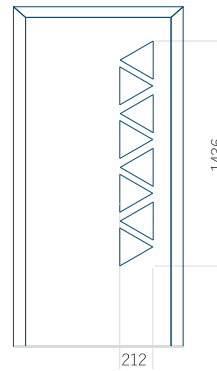

Motif sans cadre