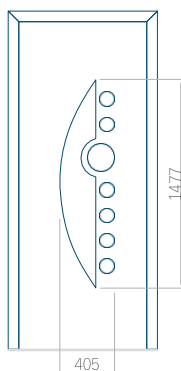

Motif sans cadre