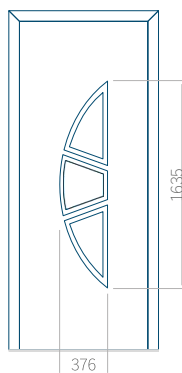

Motif avec cadre

Dimension minimale du panneau	Dimension maximale du panneau
PVC: 570 x 1750	PVC: 900 x 2150
ALU: 570 x 1750	ALU: 1100 x 2450
WOOD: 570 x 1750	WOOD: 840 x 2240