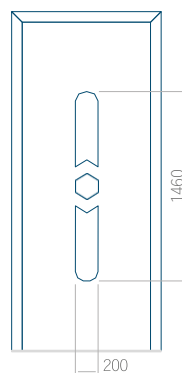

## Panneau 01

Motif sans cadre

Motif avec cadre

Dimension minimale du panneau	Dimension maximale du panneau
PVC: 370 x 1650	PVC: 900 x 2150
ALU: 370 x 1650	ALU: 1100 x 2450
WOOD: 370 x 1650	WOOD: 840 x 2240

## Panneau 04

Motif sans cadre

Motif avec cadre

Dimension minimale du panneau	Dimension maximale du panneau
PVC: 590 x 1650	PVC: 900 x 2150
ALU: 590 x 1650	ALU: 1100 x 2450
WOOD: 590 x 1650	WOOD: 840 x 2240

## Panneau 05

Motif sans cadre

Motif avec cadre

Dimension minimale du panneau	Dimension maximale du panneau
PVC: 590 x 1650	PVC: 900 x 2150
ALU: 590 x 1650	ALU: 1100 x 2450
WOOD: 590 x 1650	WOOD: 840 x 2240

## Panneau 06

Motif sans cadre

Motif avec cadre

Dimension minimale du panneau	Dimension maximale du panneau
PVC: 370 x 1650	PVC: 900 x 2150
ALU: 370 x 1650	ALU: 1100 x 2450
WOOD: 370 x 1650	WOOD: 840 x 2240