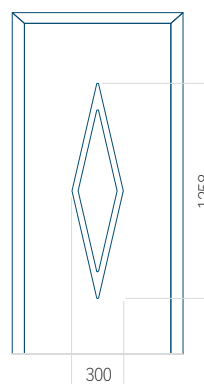

- Vitre extérieure : VSG 33.1 thermofloat
- Vitre intermédiaire : float sablé
- Vitre intérieure : thermofloat avec intercalaire thermique noir
- Insert encastré INOX

Dimension minimale du panneau

ALU: 550 x 1900

Dimension maximale du panneau

ALU: 1400 x 2600

Dessin technique