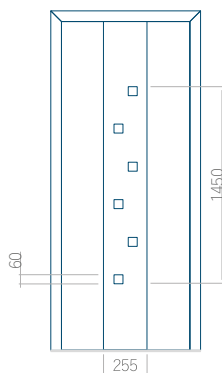

Motif sans cadre

Dimension minimale du panneau	Dimension maximale du panneau
PVC: 370 x 1650	PVC: 900 x 2150
ALU: 370 x 1650	ALU: 1100 x 2450
WOOD: 370 x 1650	WOOD: 840 x 2240