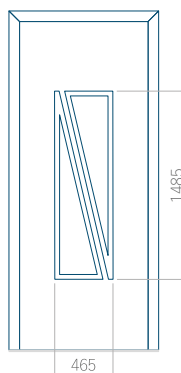

Motif avec cadre

Dimension minimale du panneau	Dimension maximale du panneau
PVC: 570 x 1650	PVC: 900 x 2150
ALU: 570 x 1650	ALU: 1100 x 2450
WOOD: 570 x 1650	WOOD: 840 x 2240