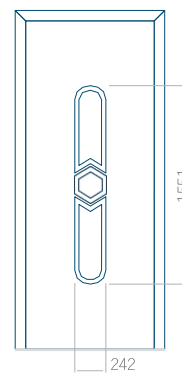

## Panneau 01

Motif sans cadre

Motif avec cadre

Dimension minimale du panneau	Dimension maximale du panneau
PVC: 370 x 1650	PVC: 900 x 2150
ALU: 370 x 1650	ALU: 1100 x 2450
WOOD: 370 x 1650	WOOD: 840 x 2240

## Panneau 04

Motif sans cadre

Motif avec cadre

Dimension minimale du panneau	Dimension maximale du panneau
PVC: 590 x 1650	PVC: 900 x 2150
ALU: 590 x 1650	ALU: 1100 x 2450
WOOD: 590 x 1650	WOOD: 840 x 2240

## Panneau 05

Motif sans cadre

Motif avec cadre

Dimension minimale du panneau	Dimension maximale du panneau
PVC: 590 x 1650	PVC: 900 x 2150
ALU: 590 x 1650	ALU: 1100 x 2450
WOOD: 590 x 1650	WOOD: 840 x 2240

## Panneau 06

Motif sans cadre

Motif avec cadre

Dimension minimale du panneau	Dimension maximale du panneau
PVC: 370 x 1650	PVC: 900 x 2150
ALU: 370 x 1650	ALU: 1100 x 2450
WOOD: 370 x 1650	WOOD: 840 x 2240