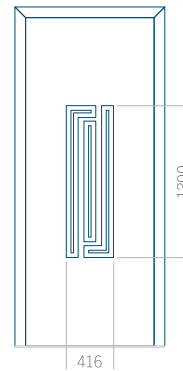

Motif avec cadre