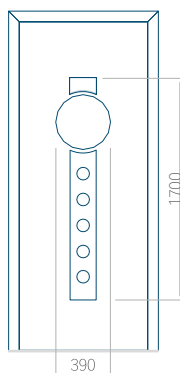

## Panneau 60

Motif sans cadre

Dimension minimale du panneau	Dimension maximale du panneau
PVC: 400 x 1650	PVC: 900 x 2150
ALU: 400 x 1650	ALU: 1100 x 2450
WOOD: 400 x 1650	WOOD: 840 x 2240

Panneau 61

Motif sans cadre