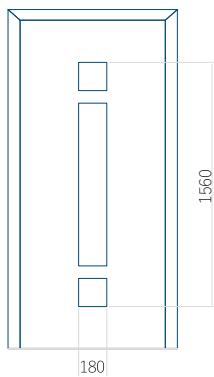

Motif sans cadre