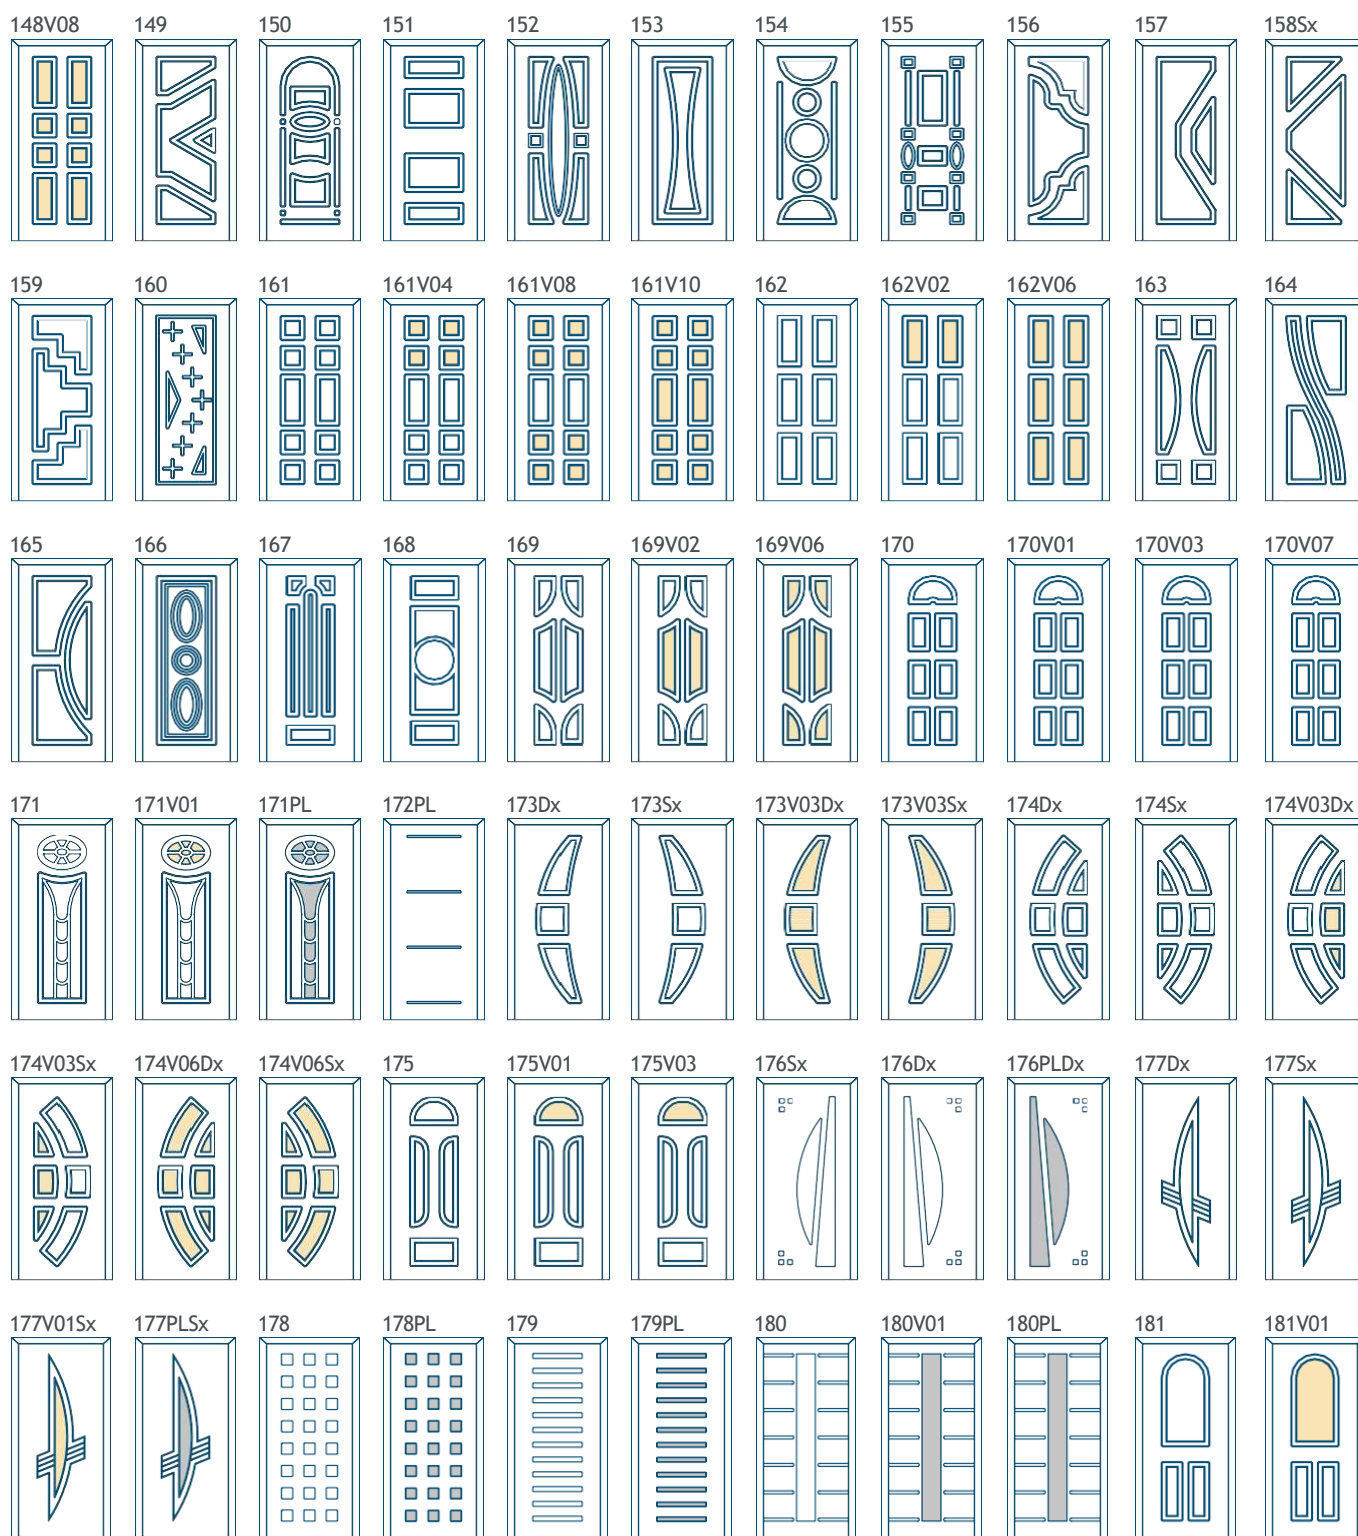

verre
  insert
  relief avec effet 3D / lignes fraisées

verre
  insert
  relief avec effet 3D / lignes fraisées

verre
  insert
  relief avec effet 3D / lignes fraisées

verre
  insert
  relief avec effet 3D / lignes fraisées