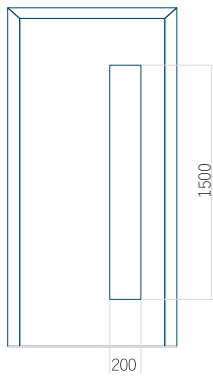

Motif sans cadre