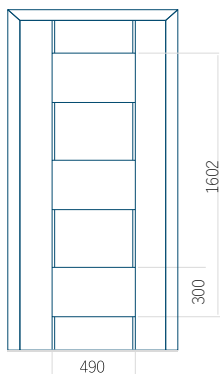

Dessin technique

- Vitre extérieure : VSG 33.1 thermofloat
- Vitre intermédiaire : float sablé
- Vitre intérieure : thermofloat avec intercalaire thermique noir
- Insert encastré INOX

Dimension minimale du panneau

ALU: 720 x 2000

Dimension maximale du panneau

ALU: 1400 x 2600