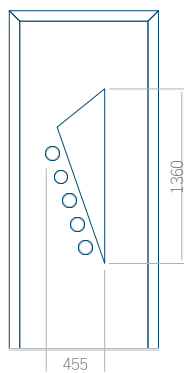

Motif sans cadre