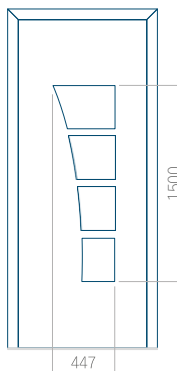

Motif sans cadre