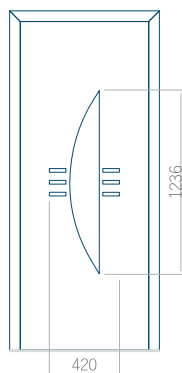

## Panneau 47

Motif sans cadre

Motif avec cadre

Dimension minimale du panneau	Dimension maximale du panneau
PVC: 570 x 1650	PVC: 900 x 2150
ALU: 570 x 1650	ALU: 1100 x 2450
WOOD: 570 x 1650	WOOD: 840 x 2240

## Panneau 48

Motif sans cadre

Motif avec cadre

Dimension minimale du panneau	Dimension maximale du panneau
PVC: 640 x 1650	PVC: 900 x 2150
ALU: 640 x 1650	ALU: 1100 x 2450
WOOD: 640 x 1650	WOOD: 840 x 2240