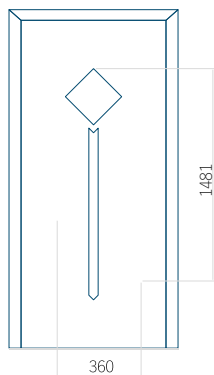

Motif sans cadre