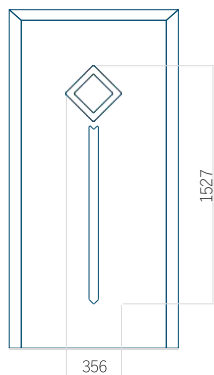

Motif avec cadre

Dimension minimale du panneau	Dimension maximale du panneau
PVC: 570 x 1650	PVC: 900 x 2150
ALU: 570 x 1650	ALU: 1100 x 2450
WOOD: 570 x 1650	WOOD: 840 x 2240