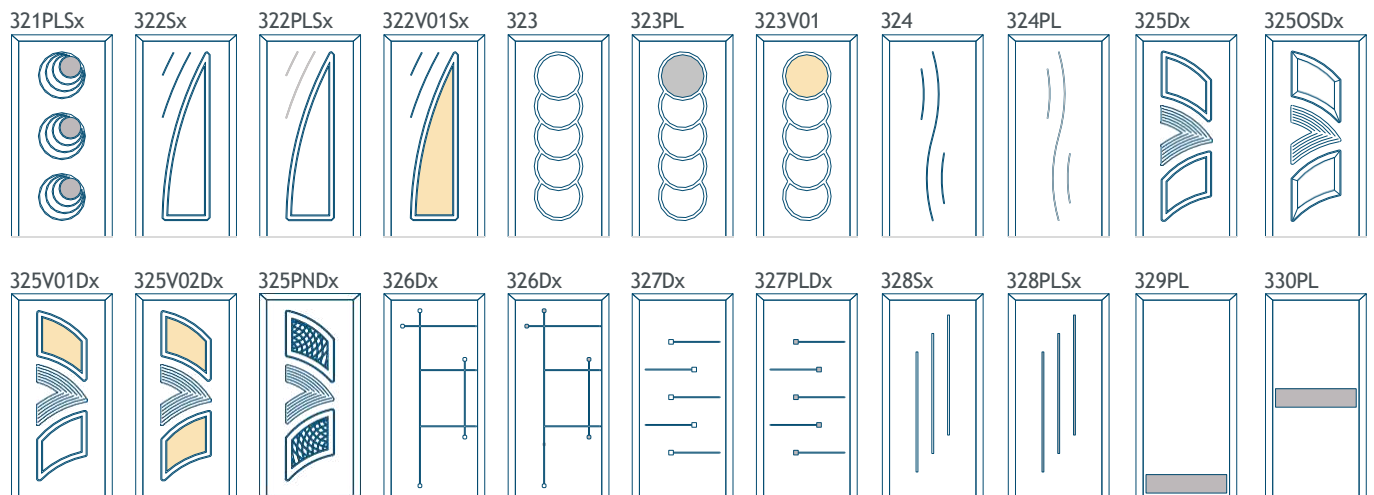

- épaisseur des panneaux: 24-48 mm
- panneaux pleins ou vitrés
- plaque Hydro Exterior HDF + isolation XPS
- profilé d'un côté (E-K), des deux côtés (E-M) embossé, fraisage ou relief 3D
- décorations en relief (standard) ou en creux (option à supplément)
- le vitrage feuilleté 33.1 pour les vitrages
- vitrage avec parclose (type ON), sans parclose (type O)
- dimensions maximale 1100 x 2800 mm
- dimensions minimale 200 x 1500 mm
- $U_p = 0,66 \text{ W/m}^2\text{K}$  (pour des panneaux de 44-48 mm d'épaisseur)

verre
  insert
  relief avec effet 3D / lignes fraisées

verre
  insert
  relief avec effet 3D / lignes fraisées

verre
  insert
  relief avec effet 3D / lignes fraisées

verre   
  insert   
  relief avec effet 3D / lignes fraisées

La possibilité d'ajouter des vitrages permet d'éclairer les intérieurs, et les différentes configurations de verre offrent encore plus de possibilités créatives.

- épaisseur des panneaux: 24-48 mm
- panneaux de panneaux pleins ou vitrés
- plaque Hydro Exterior HDF + isolation XPS
- profilé d'un côté (E-K), des deux côtés (E-M) embossé ou fraisé
- vitrage feuilleté 33.1 pour les vitrages
- vitrage avec parclose (type ON), sans parclose (type O)
- dimensions maximales : 550 x 2800 mm
- dimensions minimales : 200 x 1500 mm
- $U_p = 0,66 \text{ W/m}^2\text{K}$  (pour des panneaux de 44-48 mm d'épaisseur)