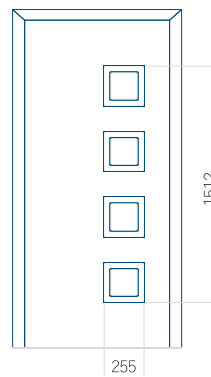

Motif avec cadre