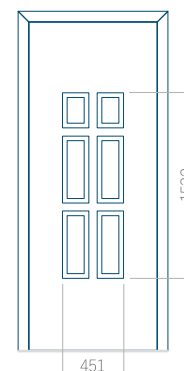

Motif avec cadre