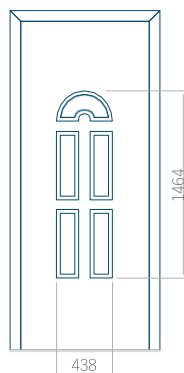

Motif avec cadre

Dimension minimale du panneau	Dimension maximale du panneau
PVC: 570 x 1650	PVC: 900 x 2150
ALU: 570 x 1650	ALU: 1100 x 2450
WOOD: 570 x 1650	WOOD: 840 x 2240