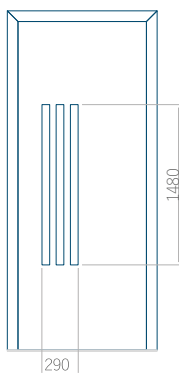

Motif sans cadre