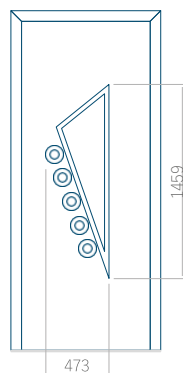

Motif avec cadre

Dimension minimale du panneau	Dimension maximale du panneau
PVC: 570 x 1650	PVC: 900 x 2150
ALU: 570 x 1650	ALU: 1100 x 2450
WOOD: 570 x 1650	WOOD: 840 x 2240