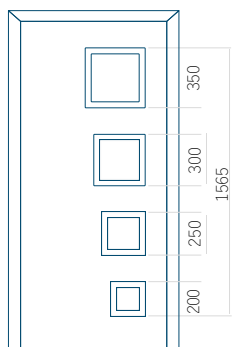

Dessin technique

- Vitre extérieure : VSG 33.1 thermofloat
- Vitre intermédiaire : float sablé
- Vitre intérieure : thermofloat avec intercalaire thermique noir
- Insert encastré INOX

Dimension minimale du panneau

ALU: 801 x 1900

Dimension maximale du panneau

ALU: 1400 x 2600