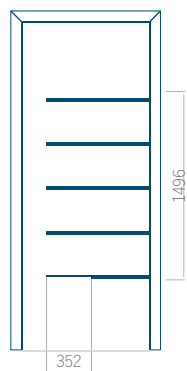

Motif avec cadre

Dimension minimale du panneau

PVC: 600 x 1650

ALU: 600 x 1650

WOOD: 600 x 1650

Dimension maximale du panneau

PVC: 900 x 2150

ALU: 1100 x 2450

WOOD: 840 x 2240