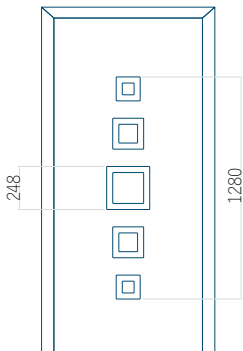

Dessin technique