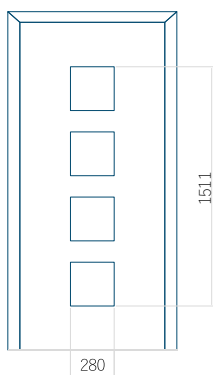

Motif sans cadre