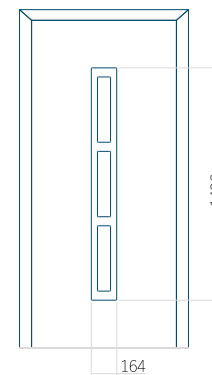

Motif avec cadre