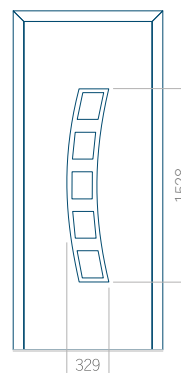

Motif avec cadre