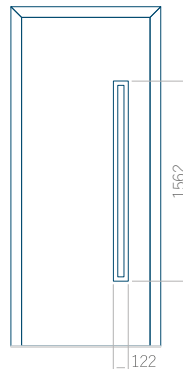

Motif avec cadre

Dimension minimale du panneau	Dimension maximale du panneau
PVC: 410 x 1650	PVC: 900 x 2150
ALU: 410 x 1650	ALU: 1100 x 2450
WOOD: 410 x 1650	WOOD: 840 x 2240