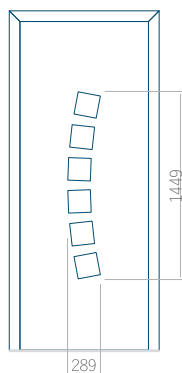

Motif sans cadre