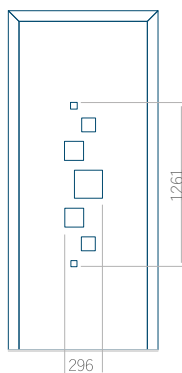

Motif sans cadre