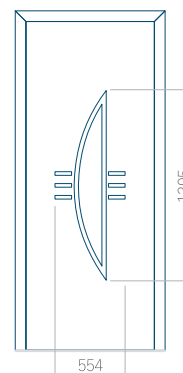

## Panneau 47

Motif sans cadre

Motif avec cadre

Dimension minimale du panneau	Dimension maximale du panneau
PVC: 570 x 1650	PVC: 900 x 2150
ALU: 570 x 1650	ALU: 1100 x 2450
WOOD: 570 x 1650	WOOD: 840 x 2240

## Panneau 48

Motif sans cadre

Motif avec cadre

Dimension minimale du panneau	Dimension maximale du panneau
PVC: 640 x 1650	PVC: 900 x 2150
ALU: 640 x 1650	ALU: 1100 x 2450
WOOD: 640 x 1650	WOOD: 840 x 2240