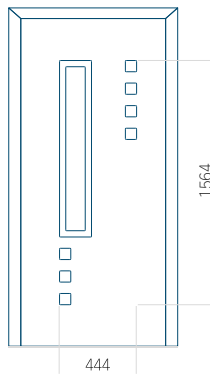

Motif avec cadre

Dimension minimale du panneau	Dimension maximale du panneau
PVC: 590 x 1650	PVC: 900 x 2150
ALU: 590 x 1650	ALU: 1100 x 2450
WOOD: 590 x 1650	WOOD: 840 x 2240