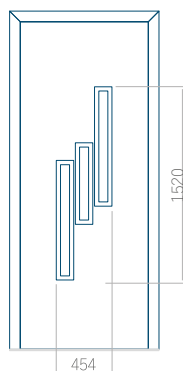

## Panneau 10

Motif sans cadre

Motif avec cadre

Dimension minimale du panneau	Dimension maximale du panneau
PVC: 570 x 1650	PVC: 900 x 2150
ALU: 570 x 1650	ALU: 1100 x 2450
WOOD: 570 x 1650	WOOD: 840 x 2240

## Panneau 14

Motif sans cadre

Motif avec cadre

Dimension minimale du panneau	Dimension maximale du panneau
PVC: 570 x 1650	PVC: 900 x 2150
ALU: 570 x 1650	ALU: 1100 x 2450
WOOD: 570 x 1650	WOOD: 840 x 2240

## Panneau 15

Motif sans cadre

Motif avec cadre

Dimension minimale du panneau	Dimension maximale du panneau
PVC: 570 x 1650	PVC: 900 x 2150
ALU: 570 x 1650	ALU: 1100 x 2450
WOOD: 570 x 1650	WOOD: 840 x 2240