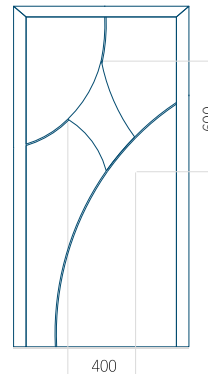

Dessin technique