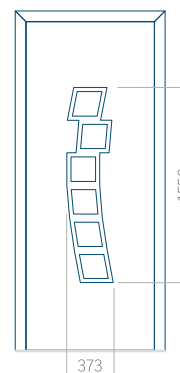

Motif avec cadre