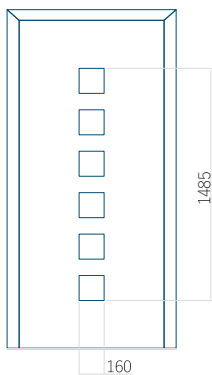

Motif sans cadre